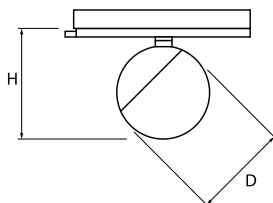

Informacje o produkcie

Kategoria	Projektory
Rodzina	LUMBO LED
Nazwa	LUMBO 1800 15° EDD 04 840 3F
Indeks	19.4123.1123.04

Dane świetlne i elektryczne

Typ źródła	LED
Strumień LED [lm]	2058
Moc LED [W]	11,3
Strumień oprawy [lm]	1567
Moc oprawy [W]	12,8
Skuteczność świetlna oprawy [lm/W]	122,4
Temperatura barwowa [K]	4000
CRI	>80
SDCM (źródła LED)	3
Kąt rozsyłu światła [°]	(C0-C180) / (C90-C270) - 12° / 12°
Klasa ochrony	II
Stopień szczelności	IP20
Zasilanie	220..240 V, 50..60 Hz
Żywotność LED [h]	83000 (1) / 100000 (2) / 100000 (3)
Lx/By	L90/B10 (1) / L80/B10 (2) / L70/B10 (3)
Temperatura otoczenia [°C]	-20 ÷ 35
Zasilacz elektroniczny	DIM DALI (EDD)
Współczynnik mocy cos φ	>0,95
Obciążalność obwodów	16 (B10), 27 (B16), 27 (C10), 44 (C16)

Dane mechaniczne

Montaż	do szyny trójfazowej
Materiał	aluminium
Kolor	RAL 9005 (czarny)
Przesłona	brak
Odporność mechaniczna	IK04
Wymiary [mm]	Ø120 x 148

Fotometria