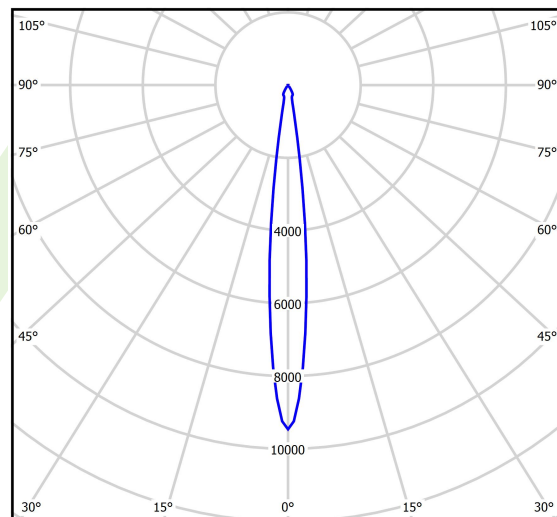

Informacje o produkcie

Kategoria	Projektory
Rodzina	LUMBO LED
Nazwa	LUMBO 1800 15° EDD 04 840 3F
Indeks	19.4123.1123.04
EAN	5902107255602

Dane świetlne i elektryczne

Typ źródła	LED
Strumień LED [lm]	2058
Moc LED [W]	11,3
Strumień oprawy [lm]	1567
Moc oprawy [W]	12,8
Skuteczność świetlna oprawy [lm/W]	122,4
Temperatura barwowa [K]	4000
CRI	>80
SDCM (źródła LED)	3
Kąt rozsyłu światła [°]	(C0-C180) / (C90-C270) - 12° / 12°
Klasa ochrony	II
Stopień szczelności	IP20
Zasilanie	220..240 V, 50..60 Hz
Żywotność LED [h]	83000 (1) / 100000 (2) / 100000 (3)
Lx/By	L90/B10 (1) / L80/B10 (2) / L70/B10 (3)
Temperatura otoczenia [°C]	-20 ÷ 35
Zasilacz elektroniczny	DIM DALI (EDD)
Współczynnik mocy cos φ	>0,95
Obciążalność obwodów	16 (B10), 27 (B16), 27 (C10), 44 (C16)

Dane mechaniczne

Montaż	do szyny trójfazowej
Materiał	aluminium
Kolor	RAL 9005 (czarny)
Przesłona	brak
Odporność mechaniczna	IK04
Wymiary [mm]	Ø120 x 148

Fotometria

cd/klm
— C0 - C180 — C90 - C270

$\eta = 76\%$