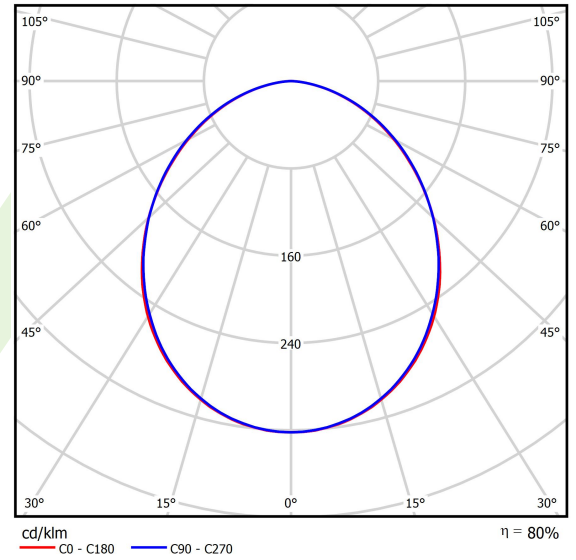

Zubehör

Index 6BZBO60980

Type Saugnapf