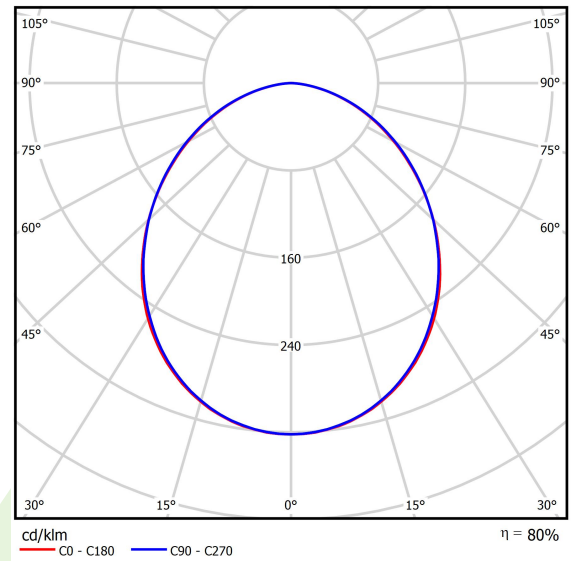

## Beschreibung

Innenbeleuchtung. Montageart: in Moduldecken. Gehäuse aus Stahlblech. Farbe - weiß. Abmessungen: 1196 x 296 x 67 mm. Abdeckung: SLMR (Verbundglas matt mit Antireflexbeschichtung). Der Wirkungsgrad des optischen Systems ist 80,12%. Abstrahlwinkel: (C0-C180) / (C90-C270) - 100° / 100,2°. Lichtquelle: LED. Farbtemperatur 4000 K. SDCM=3. CRI>95. Lebensdauer: 60000 h L80/B10. Leuchtenlichtstrom: 6276 lm. Gesamtleistungsaufnahme: 51,8 W. Leuchten Lichtausbeute: 121,2 lm/W. Vorschaltgerät: Ein/Aus (E). Netzspannung 220..240 V, 50..60 Hz. Leistungsfaktor cosφ: >0,95. Belastbarkeit der Schaltung: 16 (B10), 26 (B16), 23 (C10), 37 (C16). Umgebungstemperatur: 5 ÷ 30° C. Schutzart: IP65. Stoßfestigkeitsgrad: IK08. Schutzklasse: I. Dies ist ein Medizinprodukt. Verwenden Sie es in Übereinstimmung mit der Gebrauchsanweisung.

## Technische Daten

Lichtquelle	LED
LED-Lichtstrom [lm]	7833
LED-Leistung [W]	49,6
Leuchtenlichtstrom [lm]	6276
Gesamtleistungsaufnahme [W]	51,8
Leuchten Lichtausbeute [lm/W]	121,2
Farbtemperatur [K]	4000
CRI	>95
SDCM (LED-Quellen)	3
Abstrahlwinkel [°]	(C0-C180) / (C90-C270) - 100° / 100,2°
Schutzklasse	I
Schutzart	IP65
Netzspannung	220..240 V, 50..60 Hz
Lebensdauer [h]	60000
Lx/By	L80/B10
Umgebungstemperatur [°C]	5 ÷ 30
Betriebsgerät	Ein/Aus (E)
Leistungsfaktor cos φ	>0,95
Belastbarkeit der Schaltung	16 (B10), 26 (B16), 23 (C10), 37 (C16)

## Technische Daten

Montageart	in Moduldecken
Leuchtenkörper	Stahlblech
Leuchtenfarbe	weiß
Abdeckung	SLMR (Verbundglas matt mit Antireflexbeschichtung)
Stoßfestigkeitsgrad	IK08
Abmessungen [mm]	1196 x 296 x 67
Abmessungen M625 [mm]	1246 x 308 x 67

## Lichtverteilung