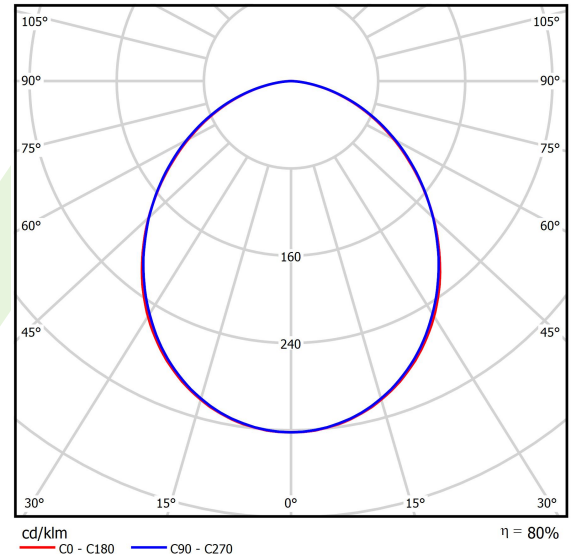

## Beschreibung

Innenbeleuchtung. Montageart: in Moduldecken. Gehäuse aus Stahlblech. Farbe - weiß. Abmessungen: 596 x 596 x 76 mm. Gewicht 6,79 kg. Abdeckung: SLMR (Verbundglas matt mit Antireflexbeschichtung). Der Wirkungsgrad des optischen Systems ist 80,12%. Abstrahlwinkel: (C0-C180) / (C90-C270) - 100° / 100,2°. Lichtquelle: LED. Farbtemperatur 4000 K. SDCM=3. CRI>95. Lebensdauer: 60000 h L80/B10. Leuchtenlichtstrom: 7845 lm. Gesamtleistungsaufnahme: 63,6 W. Leuchten Lichtausbeute: 123,3 lm/W. Vorschaltgerät: Ein/Aus (E). Netzspannung 220..240 V, 50..60 Hz. Leistungsfaktor cosφ: >0,95. Belastbarkeit der Schaltung: 12 (B10), 20 (B16), 21 (C10), 34 (C16). Umgebungstemperatur: 5 ÷ 30° C. Schutzart: IP65. Stoßfestigkeitsgrad: IK08. Schutzklasse: I. Dies ist ein Medizinprodukt. Verwenden Sie es in Übereinstimmung mit der Gebrauchsanweisung.

## Technische Daten

Lichtquelle	LED
LED-Lichtstrom [lm]	9791
LED-Leistung [W]	62
Leuchtenlichtstrom [lm]	7845
Gesamtleistungsaufnahme [W]	63,6
Leuchten Lichtausbeute [lm/W]	123,3
Farbtemperatur [K]	4000
CRI	>95
SDCM (LED-Quellen)	3
Abstrahlwinkel [°]	(C0-C180) / (C90-C270) - 100° / 100,2°
Schutzklasse	I
Schutzart	IP65
Netzspannung	220..240 V, 50..60 Hz
Lebensdauer [h]	60000
Lx/By	L80/B10
Umgebungstemperatur [°C]	5 ÷ 30
Betriebsgerät	Ein/Aus (E)
Leistungsfaktor cos φ	>0,95
Belastbarkeit der Schaltung	12 (B10), 20 (B16), 21 (C10), 34 (C16)

## Technische Daten

Montageart	in Moduldecken
Leuchtenkörper	Stahlblech
Leuchtenfarbe	weiß
Abdeckung	SLMR (Verbundglas matt mit Antireflexbeschichtung)
Stoßfestigkeitsgrad	IK08
Gewicht [kg]	6,79
Abmessungen [mm]	596 x 596 x 76

## Lichtverteilung