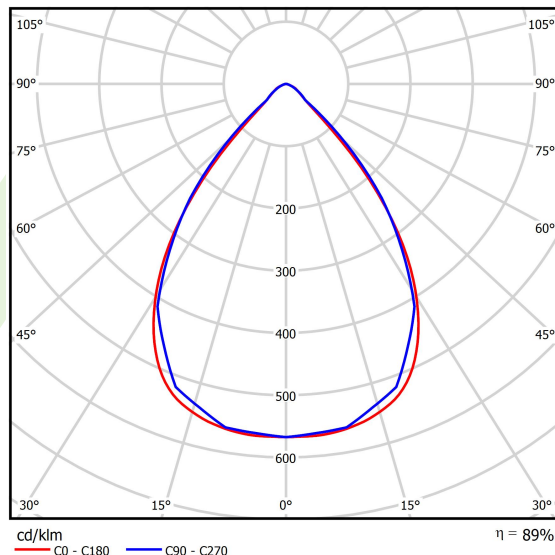

Produkt: NUMANCIA M PRO LED 35000 SH FLOOD E IP66 12 740**Indeks:** 19.4115.3471.12

Opis

Naświetlacz do dużych przestrzeni. Może być stosowany jako oprawa wewnętrzna lub zewnętrzna na dużych wysokościach, gdzie wymagana jest kontrola rozsyłu światła. Idealny do oświetlenia zewnętrznych terenów przemysłowych, ramp przeładunkowych, parkingów, obiektów sportowych i otwartych przestrzeni zewnętrznych. Oprawa przeznaczona do montażu natynkowego na ścianie, posiada specjalną konstrukcję uchwytu ułatwiającą montaż. Korpus oprawy wykonany z odlewanego ciśnieniowo aluminium z ochronną szybą hartowaną i wykończeniem w kolorze RAL 9023 (ciemny szary). Beznarzędziowy i szybki dostęp do części wewnętrznych. Oprawa posiada wysoki stopień ochrony IP65 oraz odporność na uderzenia IK09, wyposażona jest również w wewnętrzny system równoważenia ciśnienia. Oprawa wyposażona w system soczewek z PMMA. Dostępnych wiele układów optycznych. Oprawa posiada wbudowany zasilacz.

Informacje o produkcie

Kategoria	Oprawy zewnętrzne
Rodzina	NUMANCIA M PRO LED
Nazwa	NUMANCIA M PRO LED 35000 SH FLOOD E IP66 12 740
Indeks	19.4115.3471.12
EAN	5902107371609

Dane świetlne i elektryczne

Typ źródła	LED
Strumień LED [lm]	34694,6
Moc LED [W]	169,8
Strumień oprawy [lm]	30913
Moc oprawy [W]	190,2
Skuteczność świetlna oprawy [lm/W]	162,5
Temperatura barwowa [K]	4000
CRI	>70
SDCM (źródła LED)	3
Kąt rozsyłu światła [°]	(C0-C180) / (C90-C270) - 75,2° / 74,8°
Klasa ryzyka fotobiologicznego (PN-EN 62471)	RG0
Klasa ochrony	I
Stopień szczelności	IP66
Zasilanie	220..240 V, 50..60 Hz
Żywotność LED [h]	100000
Lx/By	L80/B10
Temperatura otoczenia [°C]	-40 ÷ 35
Zasilacz elektroniczny	standard (E)
Współczynnik mocy cos φ	>0,95
Obciążalność obwodów	4 (B10), 6 (B16), 7 (C10), 11 (C16)

Dane mechaniczne

Montaż	naścienny
Materiał	aluminium
Kolor	RAL 9023 (ciemny szary)
Przesłona	SH (szyba hartowana transparentna)
Odporność mechaniczna	IK09
Waga [kg]	7,5
Wymiary [mm]	395 x 93 x 473

Fotometria