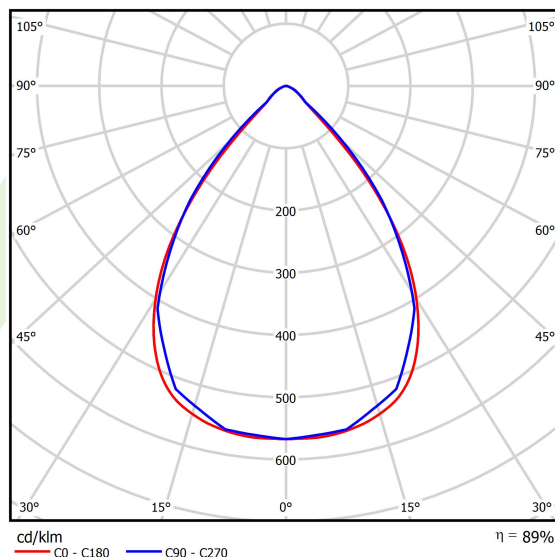

Produkt: NUMANCIA M PRO LED 35000 SH FLOOD E IP66 12 740**Indeks:** 19.4115.3471.12

Opis

Naświetlacz do dużych przestrzeni. Może być stosowany jako oprawa wewnętrzna lub zewnętrzna na dużych wysokościach, gdzie wymagana jest kontrola rozsyłu światła. Idealny do oświetlania zewnętrznych terenów przemysłowych, ramp przeładunkowych, parkingów, obiektów sportowych i otwartych przestrzeni zewnętrznych. Oprawa przeznaczona do montażu natynkowego na ścianie, posiada specjalną konstrukcję uchwytu ułatwiającą montaż. Korpus oprawy wykonany z odlewanego ciśnieniowo aluminium z ochronną szybą hartowaną i wykończeniem w kolorze RAL 9023 (ciemny szary). Beznarzędziowy i szybki dostęp do części wewnętrznych. Oprawa posiada wysoki stopień ochrony IP65 oraz odporność na uderzenia IK09, wyposażona jest również w wewnętrzny system równoważenia ciśnienia. Oprawa wyposażona w system soczewek z PMMA. Dostępnych wiele układów optycznych. Oprawa posiada wbudowany zasilacz.

Informacje o produkcie

Kategoria	Oprawy zewnętrzne
Rodzina	NUMANCIA M PRO LED
Nazwa	NUMANCIA M PRO LED 35000 SH FLOOD E IP66 12 740
Indeks	19.4115.3471.12

Dane świetlne i elektryczne

Typ źródła	LED
Strumień LED [lm]	34694,6
Moc LED [W]	169,8
Strumień oprawy [lm]	30913
Moc oprawy [W]	190,2
Skuteczność świetlna oprawy [lm/W]	162,5
Temperatura barwowa [K]	4000
CRI	>70
SDCM (źródła LED)	3
Kąt rozsyłu światła [°]	(C0-C180) / (C90-C270) - 75,2° / 74,8°
Klasa ryzyka fotobiologicznego (PN-EN 62471)	RG0
Klasa ochrony	I
Stopień szczelności	IP66
Zasilanie	220..240 V, 50..60 Hz
Żywotność LED [h]	100000
Lx/By	L80/B10
Temperatura otoczenia [°C]	-40 ÷ 35
Zasilacz elektroniczny	standard (E)
Współczynnik mocy cos φ	>0,95
Obciążalność obwodów	4 (B10), 6 (B16), 7 (C10), 11 (C16)

Dane mechaniczne

Montaż	naścienny
Materiał	aluminium
Kolor	RAL 9023 (ciemny szary)
Przesłona	SH (szyba hartowana transparentna)
Odporność mechaniczna	IK09
Wymiary [mm]	395 x 93 x 473

Fotometria

Akcesoria