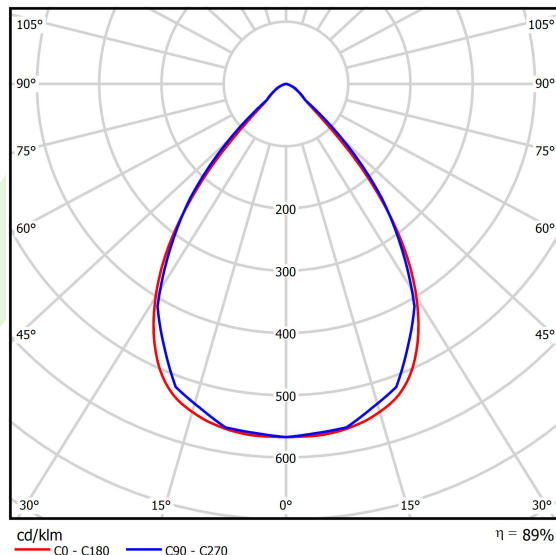

## Dane świetlne i elektryczne

Typ źródła	LED
Strumień LED [lm]	34694,6
Moc LED [W]	169,8
Strumień oprawy [lm]	30913
Moc oprawy [W]	190,2
Skuteczność świetlna oprawy [lm/W]	162,5
Temperatura barwowa [K]	4000
CRI	>70
SDCM (źródła LED)	3
Kąt rozsyłu światła [°]	(C0-C180) / (C90-C270) - 75,2° / 74,8°
Klasa ryzyka fotobiologicznego (PN-EN 62471)	RG0
Klasa ochrony	I
Stopień szczelności	IP66
Zasilanie	220..240 V, 50..60 Hz
Żywotność LED [h]	100000
Lx/By	L80/B10
Temperatura otoczenia [°C]	-40 ÷ 35
Zasilacz elektroniczny	standard (E)
Współczynnik mocy cos φ	>0,95
Obciążalność obwodów	4 (B10), 6 (B16), 7 (C10), 11 (C16)

## Fotometria