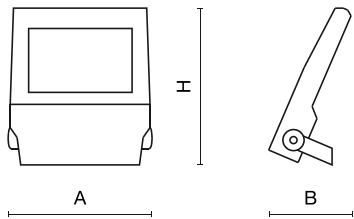

Informacje o produkcie

Kategoria	Oprawy zewnętrzne
Rodzina	NUMANCIA M PRO LED
Nazwa	NUMANCIA M PRO LED 35000 SH FLOOD E IP66 12 740
Indeks	19.4115.3471.12

Dane świetlne i elektryczne

Typ źródła	LED
Strumień LED [lm]	34694,6
Moc LED [W]	169,8
Strumień oprawy [lm]	30913
Moc oprawy [W]	190,2
Skuteczność świetlna oprawy [lm/W]	162,5
Temperatura barwowa [K]	4000
CRI	>70
SDCM (źródła LED)	3
Kąt rozsyłu światła [°]	(C0-C180) / (C90-C270) - 75,2° / 74,8°
Klasa ryzyka fotobiologicznego (PN-EN 62471)	RG0
Klasa ochrony	I
Stopień szczelności	IP66
Zasilanie	220..240 V, 50..60 Hz
Żywotność LED [h]	100000
Lx/By	L80/B10
Temperatura otoczenia [°C]	-40 ÷ 35
Zasilacz elektroniczny	standard (E)
Współczynnik mocy cos φ	>0,95
Obciążalność obwodów	4 (B10), 6 (B16), 7 (C10), 11 (C16)

Dane mechaniczne

Montaż	naścienny
Materiał	aluminium
Kolor	RAL 9023 (ciemny szary)
Przesłona	SH (szyba hartowana transparentna)
Odporność mechaniczna	IK09
Wymiary [mm]	395 x 93 x 473

Fotometria

Akcesoria