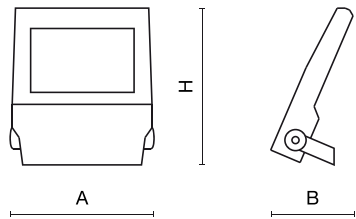

Dane mechaniczne

Montaż	naścienny
Materiał	aluminium
Kolor	RAL 9023 (ciemny szary)
Przesłona	SH (szyba hartowana transparentna)
Odporność mechaniczna	IK09
Wymiary [mm]	395 x 93 x 473

Fotometria