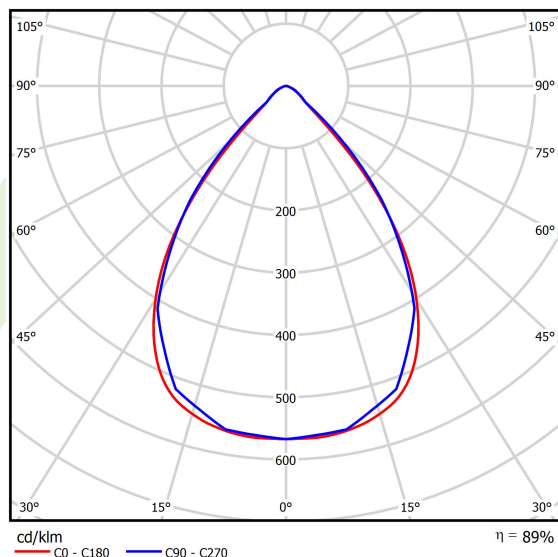

Produkt: NUMANCIA M PRO LED 26000 SH FLOOD E IP66 12 740**Indeks:** 19.4115.3371.12

Opis

Naświetlacz do dużych przestrzeni. Może być stosowany jako oprawa wewnętrzna lub zewnętrzna na dużych wysokościach, gdzie wymagana jest kontrola rozsyłu światła. Idealny do oświetlenia zewnętrznych terenów przemysłowych, ramp przeładunkowych, parkingów, obiektów sportowych i otwartych przestrzeni zewnętrznych. Oprawa przeznaczona do montażu natynkowego na ścianie, posiada specjalną konstrukcję uchwytu ułatwiającą montaż. Korpus oprawy wykonany z odlewanego ciśnieniowo aluminium z ochronną szybą hartowaną i wykończeniem w kolorze RAL 9023 (ciemny szary). Beznarzędziowy i szybki dostęp do części wewnętrznych. Oprawa posiada wysoki stopień ochrony IP65 oraz odporność na uderzenia IK09, wyposażona jest również w wewnętrzny system równoważenia ciśnienia. Oprawa wyposażona w system soczewek z PMMA. Dostępnych wiele układów optycznych. Oprawa posiada wbudowany zasilacz.

Informacje o produkcie

Kategoria	Oprawy zewnętrzne
Rodzina	NUMANCIA M PRO LED
Nazwa	NUMANCIA M PRO LED 26000 SH FLOOD E IP66 12 740
Indeks	19.4115.3371.12

Dane świetlne i elektryczne

Typ źródła	LED
Strumień LED [lm]	26254,5
Moc LED [W]	132
Strumień oprawy [lm]	23393
Moc oprawy [W]	147,8
Skuteczność świetlna oprawy [lm/W]	158,3
Temperatura barwowa [K]	4000
CRI	>70
SDCM (źródła LED)	3
Kąt rozsyłu światła [°]	(C0-C180) / (C90-C270) - 75,2° / 74,8°
Klasa ryzyka fotobiologicznego (PN-EN 62471)	RG0
Klasa ochrony	I
Stopień szczelności	IP66
Zasilanie	220..240 V, 50..60 Hz
Żywotność LED [h]	100000
Lx/By	L80/B10
Temperatura otoczenia [°C]	-40 ÷ 35
Zasilacz elektroniczny	standard (E)
Współczynnik mocy cos φ	>0,95
Obciążalność obwodów	4 (B10), 7 (B16), 7 (C10), 11 (C16)

Dane mechaniczne

Montaż	naścienny
Materiał	aluminium
Kolor	RAL 9023 (ciemny szary)
Przesłona	SH (szyba hartowana transparentna)
Odporność mechaniczna	IK09
Wymiary [mm]	395 x 93 x 473

Fotometria

Akcesoria