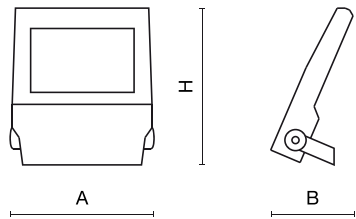

Informacje o produkcie

Kategoria	Oprawy zewnętrzne
Rodzina	NUMANCIA M PRO LED
Nazwa	NUMANCIA M PRO LED 26000 SH FLOOD E IP66 12 740
Indeks	19.4115.3371.12

Dane świetlne i elektryczne

Typ źródła	LED
Strumień LED [lm]	26254,5
Moc LED [W]	132
Strumień oprawy [lm]	23393
Moc oprawy [W]	147,8
Skuteczność świetlna oprawy [lm/W]	158,3
Temperatura barwowa [K]	4000
CRI	>70
SDCM (źródła LED)	3
Kąt rozsyłu światła [°]	(C0-C180) / (C90-C270) - 75,2° / 74,8°
Klasa ryzyka fotobiologicznego (PN-EN 62471)	RG0
Klasa ochrony	I
Stopień szczelności	IP66
Zasilanie	220..240 V, 50..60 Hz
Żywotność LED [h]	100000
Lx/By	L80/B10
Temperatura otoczenia [°C]	-40 ÷ 35
Zasilacz elektroniczny	standard (E)
Współczynnik mocy cos φ	>0,95
Obciążalność obwodów	4 (B10), 7 (B16), 7 (C10), 11 (C16)

Dane mechaniczne

Montaż	naścienny
Materiał	aluminium
Kolor	RAL 9023 (ciemny szary)
Przesłona	SH (szyba hartowana transparentna)
Odporność mechaniczna	IK09
Wymiary [mm]	395 x 93 x 473

Fotometria

Akcesoria