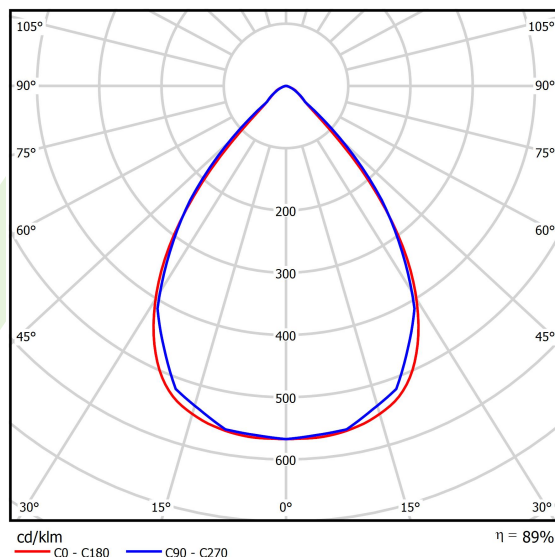

Produkt: NUMANCIA M PRO LED 26000 SH FLOOD E IP66 12 740**Indeks:** 19.4115.3371.12

Opis

Naświetlacz do dużych przestrzeni. Może być stosowany jako oprawa wewnętrzna lub zewnętrzna na dużych wysokościach, gdzie wymagana jest kontrola rozsyłu światła. Idealny do oświetlenia zewnętrznych terenów przemysłowych, ramp przeładunkowych, parkingów, obiektów sportowych i otwartych przestrzeni zewnętrznych. Oprawa przeznaczona do montażu natynkowego na ścianie, posiada specjalną konstrukcję uchwytu ułatwiającą montaż. Korpus oprawy wykonany z odlewanego ciśnieniowo aluminium z ochronną szybą hartowaną i wykończeniem w kolorze RAL 9023 (ciemny szary). Beznarzędziowy i szybki dostęp do części wewnętrznych. Oprawa posiada wysoki stopień ochrony IP65 oraz odporność na uderzenia IK09, wyposażona jest również w wewnętrzny system równoważenia ciśnienia. Oprawa wyposażona w system soczewek z PMMA. Dostępnych wiele układów optycznych. Oprawa posiada wbudowany zasilacz.

Informacje o produkcie

Kategoria	Oprawy zewnętrzne
Rodzina	NUMANCIA M PRO LED
Nazwa	NUMANCIA M PRO LED 26000 SH FLOOD E IP66 12 740
Indeks	19.4115.3371.12
EAN	5902107371517

Dane świetlne i elektryczne

Typ źródła	LED
Strumień LED [lm]	26254,5
Moc LED [W]	132
Strumień oprawy [lm]	23393
Moc oprawy [W]	147,8
Skuteczność świetlna oprawy [lm/W]	158,3
Temperatura barwowa [K]	4000
CRI	>70
SDCM (źródła LED)	3
Kąt rozsyłu światła [°]	(C0-C180) / (C90-C270) - 75,2° / 74,8°
Klasa ryzyka fotobiologicznego (PN-EN 62471)	RG0
Klasa ochrony	I
Stopień szczelności	IP66
Zasilanie	220..240 V, 50..60 Hz
Żywotność LED [h]	100000
Lx/By	L80/B10
Temperatura otoczenia [°C]	-40 ÷ 35
Zasilacz elektroniczny	standard (E)
Współczynnik mocy cos φ	>0,95
Obciążalność obwodów	4 (B10), 7 (B16), 7 (C10), 11 (C16)

Dane mechaniczne

Montaż	naścienny
Materiał	aluminium
Kolor	RAL 9023 (ciemny szary)
Przesłona	SH (szyba hartowana transparentna)
Odporność mechaniczna	IK09
Wymiary [mm]	395 x 93 x 473

Fotometria

Akcesoria