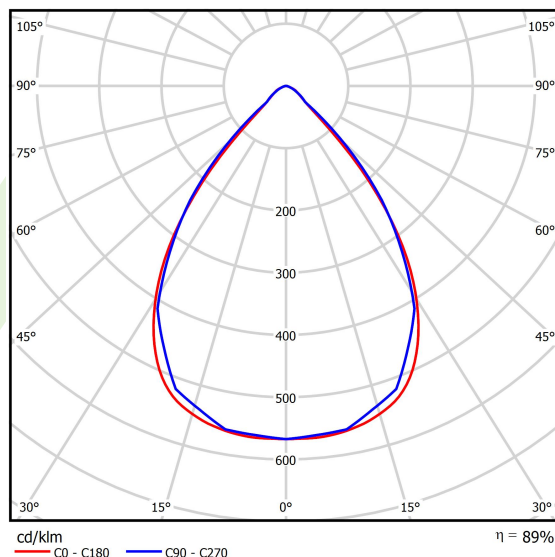

## Dane świetlne i elektryczne

Typ źródła	LED
Strumień LED [lm]	26254,5
Moc LED [W]	132
Strumień oprawy [lm]	23393
Moc oprawy [W]	147,8
Skuteczność świetlna oprawy [lm/W]	158,3
Temperatura barwowa [K]	4000
CRI	>70
SDCM (źródła LED)	3
Kąt rozsyłu światła [°]	(C0-C180) / (C90-C270) - 75,2° / 74,8°
Klasa ryzyka fotobiologicznego (PN-EN 62471)	RG0
Klasa ochrony	I
Stopień szczelności	IP66
Zasilanie	220..240 V, 50..60 Hz
Żywotność LED [h]	100000
Lx/By	L80/B10
Temperatura otoczenia [°C]	-40 ÷ 35
Zasilacz elektroniczny	standard (E)
Współczynnik mocy cos φ	>0,95
Obciążalność obwodów	4 (B10), 7 (B16), 7 (C10), 11 (C16)

## Dane mechaniczne

Montaż	<b>naścienny</b>
Materiał	<b>aluminium</b>
Kolor	<b>RAL 9023 (ciemny szary)</b>
Przesłona	<b>SH (szyba hartowana transparentna)</b>
Odporność mechaniczna	<b>IK09</b>
Wymiary [mm]	<b>395 x 93 x 473</b>

## Fotometria