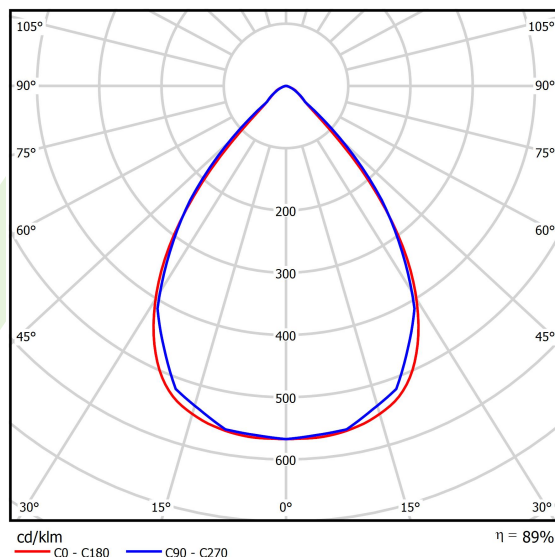

Produkt: NUMANCIA M PRO LED 26000 SH FLOOD E IP66 12 740**Indeks:** 19.4115.3371.12

Opis

Naświetlacz do dużych przestrzeni. Może być stosowany jako oprawa wewnętrzna lub zewnętrzna na dużych wysokościach, gdzie wymagana jest kontrola rozsyłu światła. Idealny do oświetlenia zewnętrznych terenów przemysłowych, ramp przeładunkowych, parkingów, obiektów sportowych i otwartych przestrzeni zewnętrznych. Oprawa przeznaczona do montażu natynkowego na ścianie, posiada specjalną konstrukcję uchwytu ułatwiającą montaż. Korpus oprawy wykonany z odlewanego ciśnieniowo aluminium z ochronną szybą hartowaną i wykończeniem w kolorze RAL 9023 (ciemny szary). Beznarzędziowy i szybki dostęp do części wewnętrznych. Oprawa posiada wysoki stopień ochrony IP65 oraz odporność na uderzenia IK09, wyposażona jest również w wewnętrzny system równoważenia ciśnienia. Oprawa wyposażona w system soczewek z PMMA. Dostępnych wiele układów optycznych. Oprawa posiada wbudowany zasilacz.

Informacje o produkcie

Kategoria	Oprawy zewnętrzne
Rodzina	NUMANCIA M PRO LED
Nazwa	NUMANCIA M PRO LED 26000 SH FLOOD E IP66 12 740
Indeks	19.4115.3371.12
EAN	5902107371517

Dane świetlne i elektryczne

Typ źródła	LED
Strumień LED [lm]	26254,5
Moc LED [W]	132
Strumień oprawy [lm]	23393
Moc oprawy [W]	147,8
Skuteczność świetlna oprawy [lm/W]	158,3
Temperatura barwowa [K]	4000
CRI	>70
SDCM (źródła LED)	3
Kąt rozsyłu światła [°]	(C0-C180) / (C90-C270) - 75,2° / 74,8°
Klasa ryzyka fotobiologicznego (PN-EN 62471)	RG0
Klasa ochrony	I
Stopień szczelności	IP66
Zasilanie	220..240 V, 50..60 Hz
Żywotność LED [h]	100000
Lx/By	L80/B10
Temperatura otoczenia [°C]	-40 ÷ 35
Zasilacz elektroniczny	standard (E)
Współczynnik mocy cos φ	>0,95
Obciążalność obwodów	4 (B10), 7 (B16), 7 (C10), 11 (C16)

Dane mechaniczne

Montaż	naścienny
Materiał	aluminium
Kolor	RAL 9023 (ciemny szary)
Przesłona	SH (szyba hartowana transparentna)
Odporność mechaniczna	IK09
Waga [kg]	7,5
Wymiary [mm]	395 x 93 x 473

Fotometria