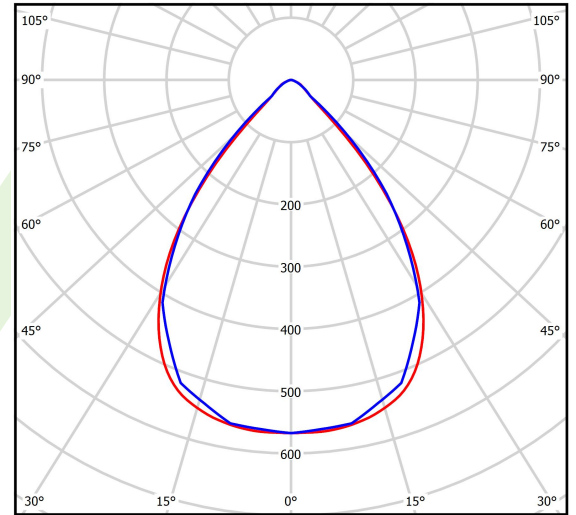

## Beschreibung

Außenbeleuchtung. Montageart: Wandleuchte. Gehäuse aus Aluminium. Farbe - RAL 9023 (dunkelgrau). Abmessungen: 395 x 93 x 473 mm. Abdeckung: SH (gehärtetes Glas). Der Wirkungsgrad des optischen Systems ist 89,10%. Abstrahlwinkel: (C0-C180) / (C90-C270) - 75,2° / 74,8°. Lichtquelle: LED. Farbtemperatur 4000 K. SDCM=3. CRI>70. Lebensdauer: 100000 h L80/B10. Leuchtenlichtstrom: 23393 lm. Gesamtleistungsaufnahme: 147,8 W. Leuchten Lichtausbeute: 158,3 lm/W. Vorschaltgerät: Ein/Aus (E). Netzspannung 220..240 V, 50..60 Hz. Belastbarkeit der Schaltung: 4 (B10), 7 (B16), 7 (C10), 11 (C16). Umgebungstemperatur: -40 ÷ 35° C. Schutzart: IP66. Stoßfestigkeitsgrad: IK09. Schutzklasse: I. Photobiologische Risikoklasse (IEC/EN 62471): RG0.

## Technische Daten

Lichtquelle	<b>LED</b>
LED-Lichtstrom [lm]	<b>26254,5</b>
LED-Leistung [W]	<b>132</b>
Leuchtenlichtstrom [lm]	<b>23393</b>
Gesamtleistungsaufnahme [W]	<b>147,8</b>
Leuchten Lichtausbeute [lm/W]	<b>158,3</b>
Farbtemperatur [K]	<b>4000</b>
CRI	<b>&gt;70</b>
SDCM (LED-Quellen)	<b>3</b>
Abstrahlwinkel [°]	<b>(C0-C180) / (C90-C270) - 75,2° / 74,8°</b>
Photobiologische Risikoklasse (IEC/EN 62471)	<b>RG0</b>
Schutzklasse	<b>I</b>
Schutzart	<b>IP66</b>
Netzspannung	<b>220..240 V, 50..60 Hz</b>
Lebensdauer [h]	<b>100000</b>
Lx/By	<b>L80/B10</b>
Umgebungstemperatur [°C]	<b>-40 ÷ 35</b>
Betriebsgerät	<b>Ein/Aus (E)</b>
Leistungsfaktor cos φ	<b>&gt;0,95</b>
Belastbarkeit der Schaltung	<b>4 (B10), 7 (B16), 7 (C10), 11 (C16)</b>

## Technische Daten

Montageart	Wandleuchte
Leuchtenkörper	Aluminium
Leuchtenfarbe	RAL 9023 (dunkelgrau)
Abdeckung	SH (gehärtetes Glas)
Stoßfestigkeitsgrad	IK09
Abmessungen [mm]	395 x 93 x 473

## Lichtverteilung

cd/klm  
 — C0 - C180 — C90 - C270

$\eta = 89\%$