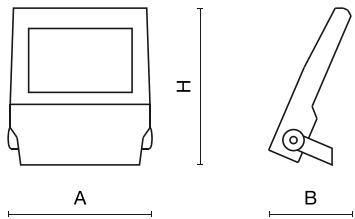

Dane mechaniczne