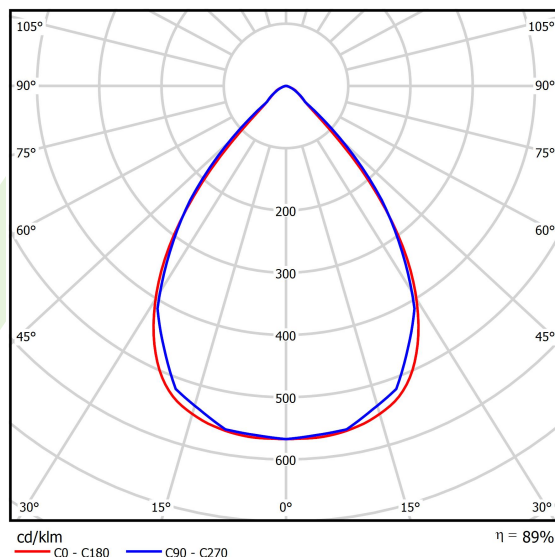

Produkt: NUMANCIA S PRO LED 17000 SH FLOOD E IP66 12 740**Indeks:** 19.4115.3271.12

Opis

Naświetlacz do dużych przestrzeni. Może być stosowany jako oprawa wewnętrzna lub zewnętrzna na dużych wysokościach, gdzie wymagana jest kontrola rozsyłu światła. Idealny do oświetlenia zewnętrznych terenów przemysłowych, ramp przeładunkowych, parkingów, obiektów sportowych i otwartych przestrzeni zewnętrznych. Oprawa przeznaczona do montażu natynkowego na ścianie, posiada specjalną konstrukcję uchwytu ułatwiającą montaż. Korpus oprawy wykonany z odlewanego ciśnieniowo aluminium z ochronną szybą hartowaną i wykończeniem w kolorze RAL 9023 (ciemny szary). Beznarzędziowy i szybki dostęp do części wewnętrznych. Oprawa posiada wysoki stopień ochrony IP65 oraz odporność na uderzenia IK09, wyposażona jest również w wewnętrzny system równoważenia ciśnienia. Oprawa wyposażona w system soczewek z PMMA. Dostępnych wiele układów optycznych. Oprawa posiada wbudowany zasilacz.

Informacje o produkcie

Kategoria	Oprawy zewnętrzne
Rodzina	NUMANCIA S PRO LED
Nazwa	NUMANCIA S PRO LED 17000 SH FLOOD E IP66 12 740
Indeks	19.4115.3271.12
EAN	5902107371425

Dane świetlne i elektryczne

Typ źródła	LED
Strumień LED [lm]	17258
Moc LED [W]	85,6
Strumień oprawy [lm]	15377
Moc oprawy [W]	95,9
Skuteczność świetlna oprawy [lm/W]	160,3
Temperatura barwowa [K]	4000
CRI	>70
SDCM (źródła LED)	3
Kąt rozsyłu światła [°]	(C0-C180) / (C90-C270) - 75,2° / 74,8°
Klasa ryzyka fotobiologicznego (PN-EN 62471)	RG0
Klasa ochrony	I
Stopień szczelności	IP66
Zasilanie	220..240 V, 50..60 Hz
Żywotność LED [h]	100000
Lx/By	L80/B10
Temperatura otoczenia [°C]	-40 ÷ 35
Zasilacz elektroniczny	standard (E)
Współczynnik mocy cos φ	>0,95
Obciążalność obwodów	6 (B10), 10 (B16), 10 (C10), 17 (C16)

Dane mechaniczne

Montaż	naścienny
Materiał	aluminium
Kolor	RAL 9023 (ciemny szary)
Przesłona	SH (szyba hartowana transparentna)
Odporność mechaniczna	IK09
Wymiary [mm]	325 x 77 x 398

Fotometria

Akcesoria