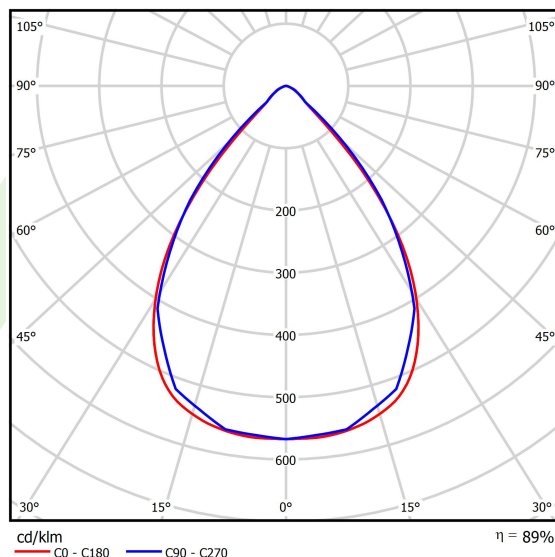

Produkt: NUMANCIA S PRO LED 17000 SH FLOOD E IP66 12 740**Indeks:** 19.4115.3271.12

Opis

Naświetlacz do dużych przestrzeni. Może być stosowany jako oprawa wewnętrzna lub zewnętrzna na dużych wysokościach, gdzie wymagana jest kontrola rozsyłu światła. Idealny do oświetlenia zewnętrznych terenów przemysłowych, ramp przeładunkowych, parkingów, obiektów sportowych i otwartych przestrzeni zewnętrznych. Oprawa przeznaczona do montażu natynkowego na ścianie, posiada specjalną konstrukcję uchwytu ułatwiającą montaż. Korpus oprawy wykonany z odlewanego ciśnieniowo aluminium z ochronną szybą hartowaną i wykończeniem w kolorze RAL 9023 (ciemny szary). Beznarzędziowy i szybki dostęp do części wewnętrznych. Oprawa posiada wysoki stopień ochrony IP65 oraz odporność na uderzenia IK09, wyposażona jest również w wewnętrzny system równoważenia ciśnienia. Oprawa wyposażona w system soczewek z PMMA. Dostępnych wiele układów optycznych. Oprawa posiada wbudowany zasilacz.

Informacje o produkcie

Kategoria	Oprawy zewnętrzne
Rodzina	NUMANCIA S PRO LED
Nazwa	NUMANCIA S PRO LED 17000 SH FLOOD E IP66 12 740
Indeks	19.4115.3271.12

Dane świetlne i elektryczne

Typ źródła	LED
Strumień LED [lm]	17258
Moc LED [W]	85,6
Strumień oprawy [lm]	15377
Moc oprawy [W]	95,9
Skuteczność świetlna oprawy [lm/W]	160,3
Temperatura barwowa [K]	4000
CRI	>70
SDCM (źródła LED)	3
Kąt rozsyłu światła [°]	(C0-C180) / (C90-C270) - 75,2° / 74,8°
Klasa ryzyka fotobiologicznego (PN-EN 62471)	RG0
Klasa ochrony	I
Stopień szczelności	IP66
Zasilanie	220..240 V, 50..60 Hz
Żywotność LED [h]	100000
Lx/By	L80/B10
Temperatura otoczenia [°C]	-40 ÷ 35
Zasilacz elektroniczny	standard (E)
Współczynnik mocy cos φ	>0,95
Obciążalność obwodów	6 (B10), 10 (B16), 10 (C10), 17 (C16)

Dane mechaniczne

Montaż	naścienny
Materiał	aluminium
Kolor	RAL 9023 (ciemny szary)
Przesłona	SH (szyba hartowana transparentna)
Odporność mechaniczna	IK09
Wymiary [mm]	325 x 77 x 398

Fotometria

Akcesoria