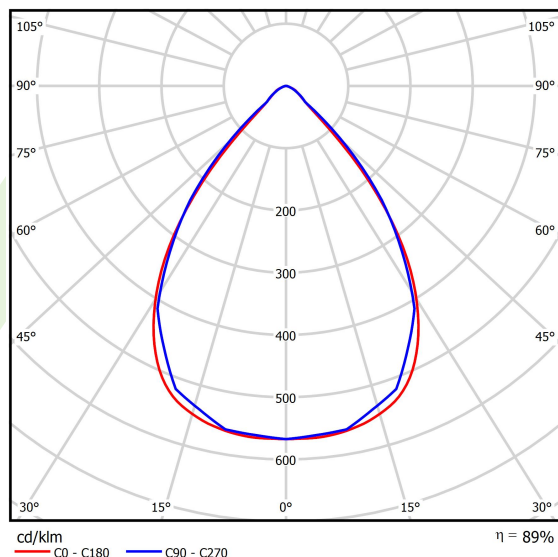

Produkt: NUMANCIA S PRO LED 8000 SH FLOOD E IP66 12 740**Indeks:** 19.4115.3171.12

Opis

Naświetlacz do dużych przestrzeni. Może być stosowany jako oprawa wewnętrzna lub zewnętrzna na dużych wysokościach, gdzie wymagana jest kontrola rozsyłu światła. Idealny do oświetlenia zewnętrznych terenów przemysłowych, ramp przeładunkowych, parkingów, obiektów sportowych i otwartych przestrzeni zewnętrznych. Oprawa przeznaczona do montażu natynkowego na ścianie, posiada specjalną konstrukcję uchwytu ułatwiającą montaż. Korpus oprawy wykonany z odlewanego ciśnieniowo aluminium z ochronną szybą hartowaną i wykończeniem w kolorze RAL 9023 (ciemny szary). Beznarzędziowy i szybki dostęp do części wewnętrznych. Oprawa posiada wysoki stopień ochrony IP65 oraz odporność na uderzenia IK09, wyposażona jest również w wewnętrzny system równoważenia ciśnienia. Oprawa wyposażona w system soczewek z PMMA. Dostępnych wiele układów optycznych. Oprawa posiada wbudowany zasilacz.

Informacje o produkcie

Kategoria	Oprawy zewnętrzne
Rodzina	NUMANCIA S PRO LED
Nazwa	NUMANCIA S PRO LED 8000 SH FLOOD E IP66 12 740
Indeks	19.4115.3171.12
EAN	5902107371333

Dane świetlne i elektryczne

Typ źródła	LED
Strumień LED [lm]	8628,9
Moc LED [W]	42,8
Strumień oprawy [lm]	7688
Moc oprawy [W]	47,9
Skuteczność świetlna oprawy [lm/W]	160,5
Temperatura barwowa [K]	4000
CRI	>70
SDCM (źródła LED)	3
Kąt rozsyłu światła [°]	(C0-C180) / (C90-C270) - 75,2° / 74,8°
Klasa ryzyka fotobiologicznego (PN-EN 62471)	RG0
Klasa ochrony	I
Stopień szczelności	IP66
Zasilanie	220..240 V, 50..60 Hz
Żywotność LED [h]	100000
Lx/By	L80/B10
Temperatura otoczenia [°C]	-40 ÷ 35
Zasilacz elektroniczny	standard (E)
Współczynnik mocy cos φ	>0,95
Obciążalność obwodów	6 (B10), 10 (B16), 10 (C10), 17 (C16)

Dane mechaniczne

Montaż	naścienny
Materiał	aluminium
Kolor	RAL 9023 (ciemny szary)
Przesłona	SH (szyba hartowana transparentna)
Odporność mechaniczna	IK09
Waga [kg]	3,85
Wymiary [mm]	325 x 77 x 398

Fotometria