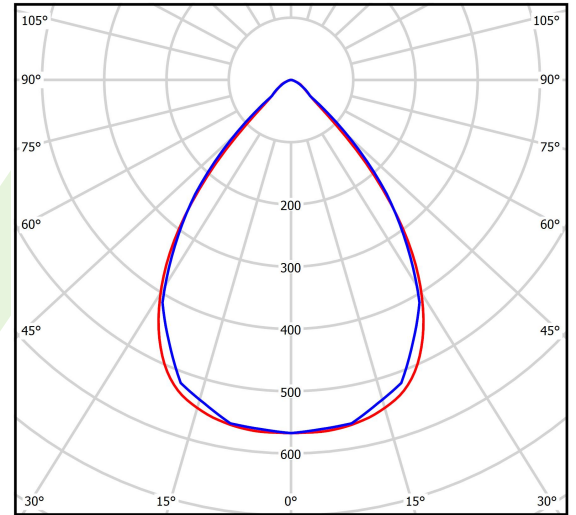

## Beschreibung

Für Innen- und Außenanwendung. Montageart: Wandleuchte. Gehäuse aus Aluminium. Farbe - RAL 9023 (dunkelgrau). Abmessungen: 325 x 77 x 398 mm. Gewicht 3,85 kg. Abdeckung: SH (gehärtetes Glas). Der Wirkungsgrad des optischen Systems ist 89,10%. Abstrahlwinkel: (C0-C180) / (C90-C270) - 75,2° / 74,8°. Lichtquelle: LED. Farbtemperatur 4000 K. SDCM=3. CRI>70. Lebensdauer: 100000 h L80/B10. Leuchtenlichtstrom: 7688 lm. Gesamtleistungsaufnahme: 47,9 W. Leuchten Lichtausbeute: 160,5 lm/W. Vorschaltgerät: Ein/Aus (E). Netzspannung 220..240 V, 50..60 Hz. Leistungsfaktor cosφ: >0,95. Belastbarkeit der Schaltung: 6 (B10), 10 (B16), 10 (C10), 17 (C16). Umgebungstemperatur: -40 ÷ 35° C. Schutzart: IP66. Stoßfestigkeitsgrad: IK09. Schutzklasse: I. Photobiologische Risikoklasse (IEC/EN 62471): RG0.

## Technische Daten

Lichtquelle	LED
LED-Lichtstrom [lm]	8628,9
LED-Leistung [W]	42,8
Leuchtenlichtstrom [lm]	7688
Gesamtleistungsaufnahme [W]	47,9
Leuchten Lichtausbeute [lm/W]	160,5
Farbtemperatur [K]	4000
CRI	>70
SDCM (LED-Quellen)	3
Abstrahlwinkel [°]	(C0-C180) / (C90-C270) - 75,2° / 74,8°
Photobiologische Risikoklasse (IEC/EN 62471)	RG0
Schutzklasse	I
Schutzart	IP66
Netzspannung	220..240 V, 50..60 Hz
Lebensdauer [h]	100000
Lx/By	L80/B10
Umgebungstemperatur [°C]	-40 ÷ 35
Betriebsgerät	Ein/Aus (E)
Leistungsfaktor cos φ	>0,95
Belastbarkeit der Schaltung	6 (B10), 10 (B16), 10 (C10), 17 (C16)

## Technische Daten

Montageart	Wandleuchte
Leuchtenkörper	Aluminium
Leuchtenfarbe	RAL 9023 (dunkelgrau)
Abdeckung	SH (gehärtetes Glas)
Stoßfestigkeitsgrad	IK09
Gewicht [kg]	3,85
Abmessungen [mm]	325 x 77 x 398

## Lichtverteilung

cd/klm  
— C0 - C180 — C90 - C270

$\eta = 89\%$