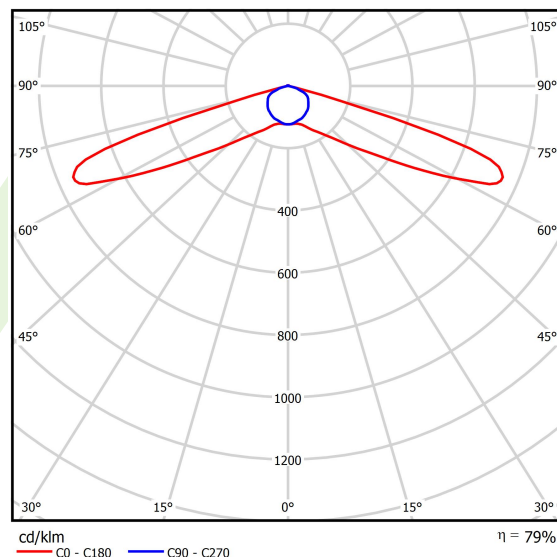

## Dane świetlne i elektryczne

Typ źródła	LED
Strumień LED [lm]	26254,5
Moc LED [W]	132
Strumień oprawy [lm]	20846
Moc oprawy [W]	147,8
Skuteczność świetlna oprawy [lm/W]	141
Temperatura barwowa [K]	4000
CRI	>70
SDCM (źródła LED)	3
Kąt rozsyłu światła [°]	(C0-C180) / (C90-C270) - 145,6° / 130,6°
Klasa ryzyka fotobiologicznego (PN-EN 62471)	RG0
Klasa ochrony	I
Stopień szczelności	IP66
Zasilanie	220..240 V, 50..60 Hz
Żywotność LED [h]	100000
Lx/By	L80/B10
Temperatura otoczenia [°C]	-40 ÷ 35
Zasilacz elektroniczny	standard (E)
Współczynnik mocy cos φ	>0,95
Obciążalność obwodów	4 (B10), 7 (B16), 7 (C10), 11 (C16)

## Fotometria