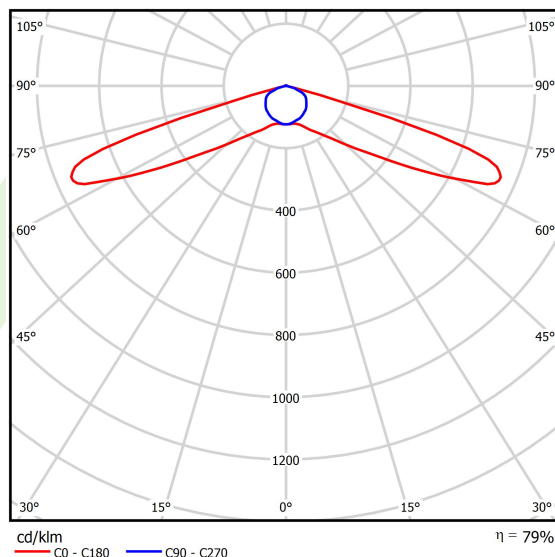

Dane mechaniczne

Montaż	naścienny
Materiał	aluminium
Kolor	RAL 9023 (ciemny szary)
Przesłona	SH (szyba hartowana transparentna)
Odporność mechaniczna	IK09
Wymiary [mm]	395 x 93 x 473

Fotometria

Akcesoria

Indeks 19.2212.0001.12

Nazwa Adapter for mounting FL2 & FL4
Numancia EP4CKINGR00001
RAL9023

Zdjęcie