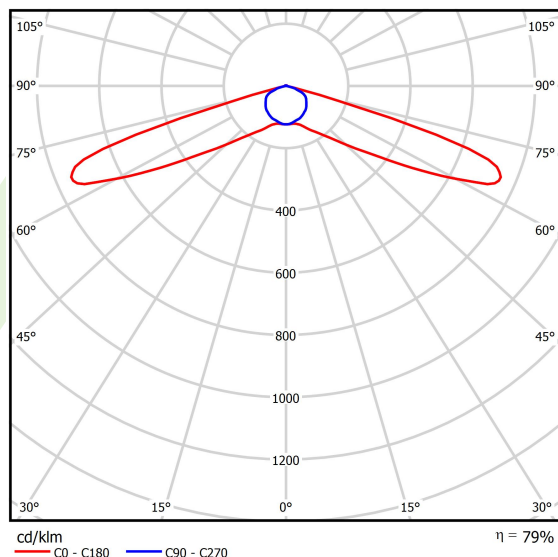

Produkt: NUMANCIA S PRO LED 8000 SH STREET-S E IP66 12 740**Indeks:** 19.4115.2171.12

Opis

Naświetlacz do dużych przestrzeni. Może być stosowany jako oprawa wewnętrzna lub zewnętrzna na dużych wysokościach, gdzie wymagana jest kontrola rozsyłu światła. Idealny do oświetlania zewnętrznych terenów przemysłowych, ramp przeładunkowych, parkingów, obiektów sportowych i otwartych przestrzeni zewnętrznych. Oprawa przeznaczona do montażu natynkowego na ścianie, posiada specjalną konstrukcję uchwytu ułatwiającą montaż. Korpus oprawy wykonany z odlewanego ciśnieniowo aluminium z ochronną szybą hartowaną i wykończeniem w kolorze RAL 9023 (ciemny szary). Beznarzędziowy i szybki dostęp do części wewnętrznych. Oprawa posiada wysoki stopień ochrony IP65 oraz odporność na uderzenia IK09, wyposażona jest również w wewnętrzny system równoważenia ciśnienia. Oprawa wyposażona w system soczewek z PMMA. Dostępnych wiele układów optycznych. Oprawa posiada wbudowany zasilacz.

Informacje o produkcie

Kategoria	Oprawy zewnętrzne
Rodzina	NUMANCIA S PRO LED
Nazwa	NUMANCIA S PRO LED 8000 SH STREET-S E IP66 12 740
Indeks	19.4115.2171.12

Dane świetlne i elektryczne

Typ źródła	LED
Strumień LED [lm]	8628,9
Moc LED [W]	42,8
Strumień oprawy [lm]	6851
Moc oprawy [W]	47,9
Skuteczność świetlna oprawy [lm/W]	143
Temperatura barwowa [K]	4000
CRI	>70
SDCM (źródła LED)	3
Kąt rozsyłu światła [°]	(C0-C180) / (C90-C270) - 145,6° / 130,6°
Klasa ryzyka fotobiologicznego (PN-EN 62471)	RG0
Klasa ochrony	I
Stopień szczelności	IP66
Zasilanie	220..240 V, 50..60 Hz
Żywotność LED [h]	100000
Lx/By	L80/B10
Temperatura otoczenia [°C]	-40 ÷ 35
Zasilacz elektroniczny	standard (E)
Współczynnik mocy cos φ	>0,95
Obciążalność obwodów	6 (B10), 10 (B16), 10 (C10), 17 (C16)

Dane mechaniczne

Montaż	naścienny
Materiał	aluminium
Kolor	RAL 9023 (ciemny szary)
Przesłona	SH (szyba hartowana transparentna)
Odporność mechaniczna	IK09
Waga [kg]	4,1
Wymiary [mm]	325 x 77 x 398

Fotometria