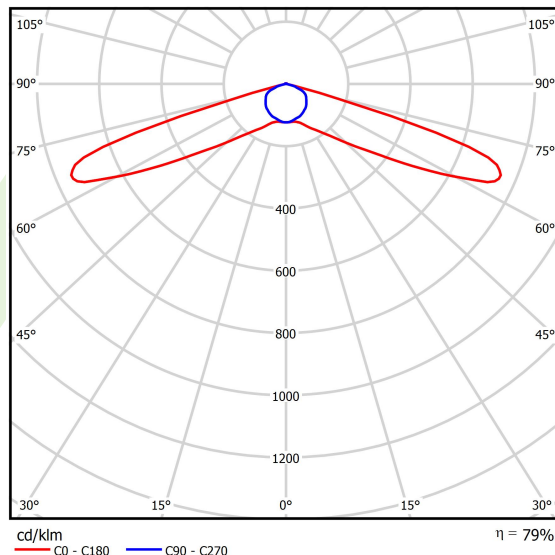

Informacje o produkcie

Kategoria	Oprawy zewnętrzne
Rodzina	NUMANCIA S PRO LED
Nazwa	NUMANCIA S PRO LED 8000 SH STREET-S E IP66 12 740
Indeks	19.4115.2171.12
EAN	5902107371326

Dane świetlne i elektryczne

Typ źródła	LED
Strumień LED [lm]	8628,9
Moc LED [W]	42,8
Strumień oprawy [lm]	6851
Moc oprawy [W]	47,9
Skuteczność świetlna oprawy [lm/W]	143
Temperatura barwowa [K]	4000
CRI	>70
SDCM (źródła LED)	3
Kąt rozsyłu światła [°]	(C0-C180) / (C90-C270) - 145,6° / 130,6°
Klasa ryzyka fotobiologicznego (PN-EN 62471)	RG0
Klasa ochrony	I
Stopień szczelności	IP66
Zasilanie	220..240 V, 50..60 Hz
Żywotność LED [h]	100000
Lx/By	L80/B10
Temperatura otoczenia [°C]	-40 ÷ 35
Zasilacz elektroniczny	standard (E)
Współczynnik mocy cos φ	>0,95
Obciążalność obwodów	6 (B10), 10 (B16), 10 (C10), 17 (C16)

Dane mechaniczne

Montaż	naścienny
Materiał	aluminium
Kolor	RAL 9023 (ciemny szary)
Przesłona	SH (szyba hartowana transparentna)
Odporność mechaniczna	IK09
Waga [kg]	4,1
Wymiary [mm]	325 x 77 x 398

Fotometria