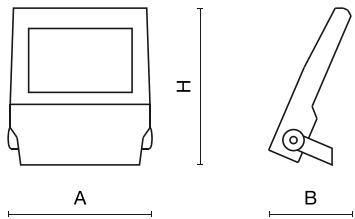

Informacje o produkcie

Kategoria	Oprawy zewnętrzne
Rodzina	NUMANCIA S PRO LED
Nazwa	NUMANCIA S PRO LED 8000 SH STREET-S E IP66 12 740
Indeks	19.4115.2171.12

Dane świetlne i elektryczne

Typ źródła	LED
Strumień LED [lm]	8628,9
Moc LED [W]	42,8
Strumień oprawy [lm]	6851
Moc oprawy [W]	47,9
Skuteczność świetlna oprawy [lm/W]	143
Temperatura barwowa [K]	4000
CRI	>70
SDCM (źródła LED)	3
Kąt rozsyłu światła [°]	(C0-C180) / (C90-C270) - 145,6° / 130,6°
Klasa ryzyka fotobiologicznego (PN-EN 62471)	RG0
Klasa ochrony	I
Stopień szczelności	IP66
Zasilanie	220..240 V, 50..60 Hz
Żywotność LED [h]	100000
Lx/By	L80/B10
Temperatura otoczenia [°C]	-40 ÷ 35
Zasilacz elektroniczny	standard (E)
Współczynnik mocy cos φ	>0,95
Obciążalność obwodów	6 (B10), 10 (B16), 10 (C10), 17 (C16)

Dane mechaniczne

Montaż	naścienny
Materiał	aluminium
Kolor	RAL 9023 (ciemny szary)
Przesłona	SH (szyba hartowana transparentna)
Odporność mechaniczna	IK09
Waga [kg]	4,1
Wymiary [mm]	325 x 77 x 398

Fotometria