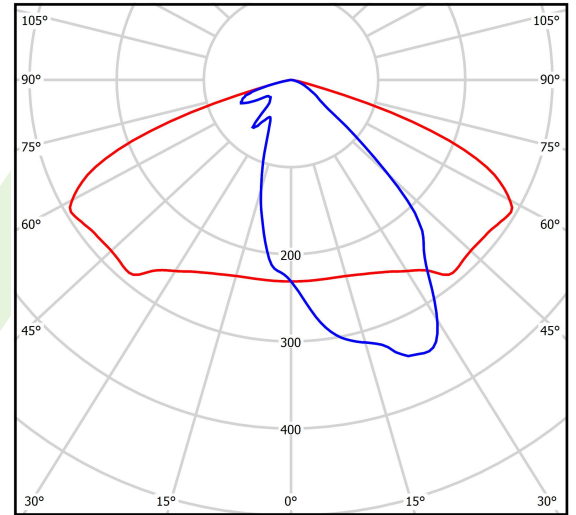

## Beschreibung

Außenbeleuchtung. Montageart: Wandleuchte. Gehäuse aus Aluminium. Farbe - RAL 9023 (dunkelgrau). Abmessungen: 395 x 93 x 473 mm. Abdeckung: SH (gehärtetes Glas). Der Wirkungsgrad des optischen Systems ist 81,31%. Abstrahlwinkel: asymmetrische Lichtverteilung. Lichtquelle: LED. Farbtemperatur 4000 K. SDCM=3. CRI>70. Lebensdauer: 100000 h L80/B10. Leuchtenlichtstrom: 28209 lm. Gesamtleistungsaufnahme: 190,2 W. Leuchten Lichtausbeute: 148,3 lm/W. Vorschaltgerät: Ein/Aus (E). Netzspannung 220..240 V, 50..60 Hz. Belastbarkeit der Schaltung: 4 (B10), 6 (B16), 7 (C10), 11 (C16). Umgebungstemperatur: -40 ÷ 35° C. Schutzart: IP66. Stoßfestigkeitsgrad: IK09. Schutzklasse: I. Photobiologische Risikoklasse (IEC/EN 62471): RG0.

## Technische Daten

Lichtquelle	<b>LED</b>
LED-Lichtstrom [lm]	<b>34694,6</b>
LED-Leistung [W]	<b>169,8</b>
Leuchtenlichtstrom [lm]	<b>28209</b>
Gesamtleistungsaufnahme [W]	<b>190,2</b>
Leuchten Lichtausbeute [lm/W]	<b>148,3</b>
Farbtemperatur [K]	<b>4000</b>
CRI	<b>&gt;70</b>
SDCM (LED-Quellen)	<b>3</b>
Abstrahlwinkel [°]	<b>asymmetrische Lichtverteilung</b>
Photobiologische Risikoklasse (IEC/EN 62471)	<b>RG0</b>
Schutzklasse	<b>I</b>
Schutzart	<b>IP66</b>
Netzspannung	<b>220..240 V, 50..60 Hz</b>
Lebensdauer [h]	<b>100000</b>
Lx/By	<b>L80/B10</b>
Umgebungstemperatur [°C]	<b>-40 ÷ 35</b>
Betriebsgerät	<b>Ein/Aus (E)</b>
Leistungsfaktor cos φ	<b>&gt;0,95</b>
Belastbarkeit der Schaltung	<b>4 (B10), 6 (B16), 7 (C10), 11 (C16)</b>

## Technische Daten

Montageart	Wandleuchte
Leuchtenkörper	Aluminium
Leuchtenfarbe	RAL 9023 (dunkelgrau)
Abdeckung	SH (gehärtetes Glas)
Stoßfestigkeitsgrad	IK09
Abmessungen [mm]	395 x 93 x 473

## Lichtverteilung

cd/klm  
— C0 - C180 — C90 - C270

$\eta = 81\%$