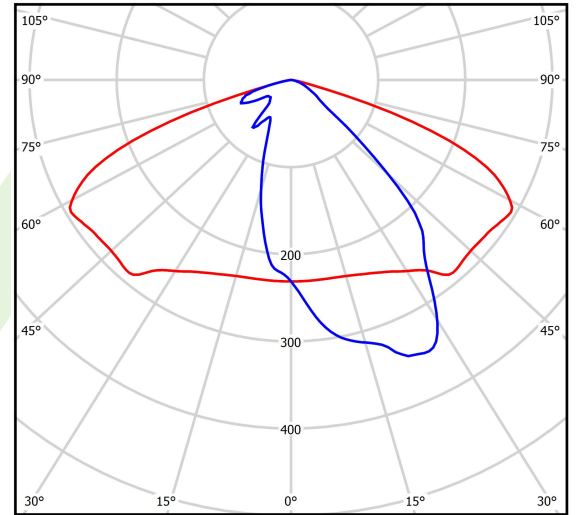

## Beschreibung

Für Innen- und Außenanwendung. Montageart: Wandleuchte. Gehäuse aus Aluminium. Farbe - RAL 9023 (dunkelgrau). Abmessungen: 395 x 93 x 473 mm. Abdeckung: SH (gehärtetes Glas). Der Wirkungsgrad des optischen Systems ist 81,31%. Abstrahlwinkel: asymmetrische Lichtverteilung. Lichtquelle: LED. Farbtemperatur 4000 K. SDCM=3. CRI>70. Lebensdauer: 100000 h L80/B10. Leuchtenlichtstrom: 28209 lm. Gesamtleistungsaufnahme: 190,2 W. Leuchten Lichtausbeute: 148,3 lm/W. Vorschaltgerät: Ein/Aus (E). Netzspannung 220..240 V, 50..60 Hz. Leistungsfaktor cosφ: >0,95. Belastbarkeit der Schaltung: 4 (B10), 6 (B16), 7 (C10), 11 (C16). Umgebungstemperatur: -40 ÷ 35° C. Schutzart: IP66. Stoßfestigkeitsgrad: IK09. Schutzklasse: I. Photobiologische Risikoklasse (IEC/EN 62471): RG0.

## Technische Daten

Lichtquelle	<b>LED</b>
LED-Lichtstrom [lm]	<b>34694,6</b>
LED-Leistung [W]	<b>169,8</b>
Leuchtenlichtstrom [lm]	<b>28209</b>
Gesamtleistungsaufnahme [W]	<b>190,2</b>
Leuchten Lichtausbeute [lm/W]	<b>148,3</b>
Farbtemperatur [K]	<b>4000</b>
CRI	<b>&gt;70</b>
SDCM (LED-Quellen)	<b>3</b>
Abstrahlwinkel [°]	<b>asymmetrische Lichtverteilung</b>
Photobiologische Risikoklasse (IEC/EN 62471)	<b>RG0</b>
Schutzklasse	<b>I</b>
Schutzart	<b>IP66</b>
Netzspannung	<b>220..240 V, 50..60 Hz</b>
Lebensdauer [h]	<b>100000</b>
Lx/By	<b>L80/B10</b>
Umgebungstemperatur [°C]	<b>-40 ÷ 35</b>
Betriebsgerät	<b>Ein/Aus (E)</b>
Leistungsfaktor cos φ	<b>&gt;0,95</b>
Belastbarkeit der Schaltung	<b>4 (B10), 6 (B16), 7 (C10), 11 (C16)</b>

## Technische Daten

Montageart	Wandleuchte
Leuchtenkörper	Aluminium
Leuchtenfarbe	RAL 9023 (dunkelgrau)
Abdeckung	SH (gehärtetes Glas)
Stoßfestigkeitsgrad	IK09
Abmessungen [mm]	395 x 93 x 473

## Lichtverteilung