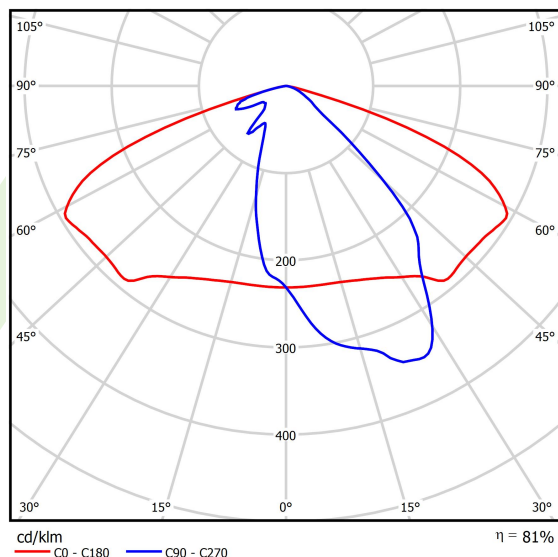

Produkt: NUMANCIA M PRO LED 26000 SH STREET-M E IP66 12 740**Indeks:** 19.4115.1371.12

Opis

Naświetlacz do dużych przestrzeni. Może być stosowany jako oprawa wewnętrzna lub zewnętrzna na dużych wysokościach, gdzie wymagana jest kontrola rozsyłu światła. Idealny do oświetlania zewnętrznych terenów przemysłowych, ramp przeładunkowych, parkingów, obiektów sportowych i otwartych przestrzeni zewnętrznych. Oprawa przeznaczona do montażu natynkowego na ścianie, posiada specjalną konstrukcję uchwytu ułatwiającą montaż. Korpus oprawy wykonany z odlewanego ciśnieniowo aluminium z ochronną szybą hartowaną i wykończeniem w kolorze RAL 9023 (ciemny szary). Beznarzędziowy i szybki dostęp do części wewnętrznych. Oprawa posiada wysoki stopień ochrony IP65 oraz odporność na uderzenia IK09, wyposażona jest również w wewnętrzny system równoważenia ciśnienia. Oprawa wyposażona w system soczewek z PMMA. Dostępnych wiele układów optycznych. Oprawa posiada wbudowany zasilacz.

Informacje o produkcie

Kategoria	Oprawy zewnętrzne
Rodzina	NUMANCIA M PRO LED
Nazwa	NUMANCIA M PRO LED 26000 SH STREET-M E IP66 12 740
Indeks	19.4115.1371.12

Dane świetlne i elektryczne

Typ źródła	LED
Strumień LED [lm]	26254,5
Moc LED [W]	132
Strumień oprawy [lm]	21347
Moc oprawy [W]	147,8
Skuteczność świetlna oprawy [lm/W]	144,4
Temperatura barwowa [K]	4000
CRI	>70
SDCM (źródła LED)	3
Kąt rozsyłu światła [°]	rozszył asymetryczny
Klasa ryzyka fotobiologicznego (PN-EN 62471)	RG0
Klasa ochrony	I
Stopień szczelności	IP66
Zasilanie	220..240 V, 50..60 Hz
Żywotność LED [h]	100000
Lx/By	L80/B10
Temperatura otoczenia [°C]	-40 ÷ 35
Zasilacz elektroniczny	standard (E)
Współczynnik mocy cos φ	>0,95
Obciążalność obwodów	4 (B10), 7 (B16), 7 (C10), 11 (C16)

Dane mechaniczne

Montaż	naścienny
Materiał	aluminium
Kolor	RAL 9023 (ciemny szary)
Przesłona	SH (szyba hartowana transparentna)
Odporność mechaniczna	IK09
Waga [kg]	7,8
Wymiary [mm]	395 x 93 x 473

Fotometria