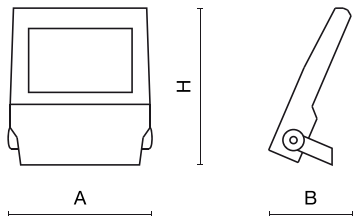

## Dane mechaniczne

Montaż	naścienny
Materiał	aluminium
Kolor	RAL 9023 (ciemny szary)
Przesłona	SH (szyba hartowana transparentna)
Odporność mechaniczna	IK09
Waga [kg]	7,8
Wymiary [mm]	395 x 93 x 473