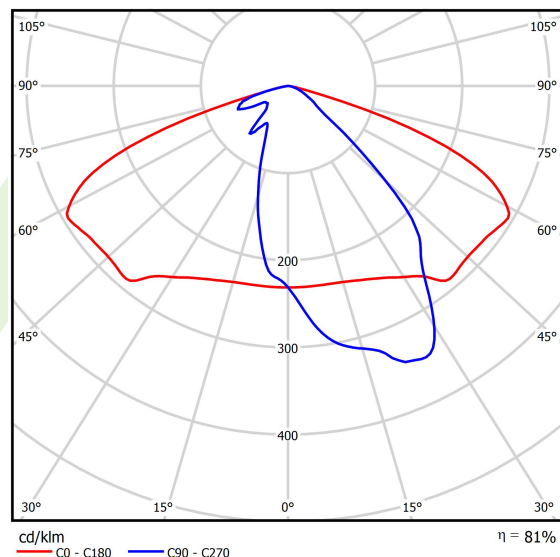

Dane mechaniczne

Montaż	naścienny
Materiał	aluminium
Kolor	RAL 9023 (ciemny szary)
Przesłona	SH (szyba hartowana transparentna)
Odporność mechaniczna	IK09
Waga [kg]	7,8
Wymiary [mm]	395 x 93 x 473

Fotometria

Akcesoria

Indeks 19.2212.0001.12

Nazwa Adapter for mounting FL2 & FL4
Numancia EP4CKINGR00001
RAL9023