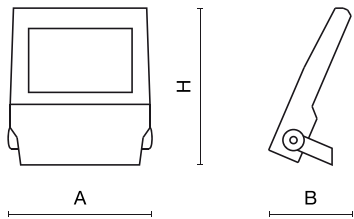

Informacje o produkcie

Kategoria	Oprawy zewnętrzne
Rodzina	NUMANCIA M PRO LED
Nazwa	NUMANCIA M PRO LED 26000 SH STREET-M E IP66 12 740
Indeks	19.4115.1371.12

Dane świetlne i elektryczne

Typ źródła	LED
Strumień LED [lm]	26254,5
Moc LED [W]	132
Strumień oprawy [lm]	21347
Moc oprawy [W]	147,8
Skuteczność świetlna oprawy [lm/W]	144,4
Temperatura barwowa [K]	4000
CRI	>70
SDCM (źródła LED)	3
Kąt rozsyłu światła [°]	rozszył asymetryczny
Klasa ryzyka fotobiologicznego (PN-EN 62471)	RG0
Klasa ochrony	I
Stopień szczelności	IP66
Zasilanie	220..240 V, 50..60 Hz
Żywotność LED [h]	100000
Lx/By	L80/B10
Temperatura otoczenia [°C]	-40 ÷ 35
Zasilacz elektroniczny	standard (E)
Współczynnik mocy cos φ	>0,95
Obciążalność obwodów	4 (B10), 7 (B16), 7 (C10), 11 (C16)

Dane mechaniczne

Montaż	naścienny
Materiał	aluminium
Kolor	RAL 9023 (ciemny szary)
Przesłona	SH (szyba hartowana transparentna)
Odporność mechaniczna	IK09
Waga [kg]	7,8
Wymiary [mm]	395 x 93 x 473

Fotometria