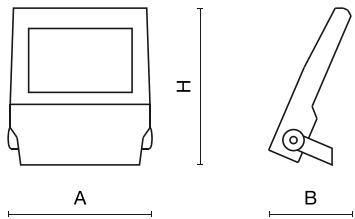

Informacje o produkcie

Kategoria	Oprawy zewnętrzne
Rodzina	NUMANCIA M PRO LED
Nazwa	NUMANCIA M PRO LED 26000 SH STREET-M E IP66 12 740
Indeks	19.4115.1371.12

Dane świetlne i elektryczne

Typ źródła	LED
Strumień LED [lm]	26254,5
Moc LED [W]	132
Strumień oprawy [lm]	21347
Moc oprawy [W]	147,8
Skuteczność świetlna oprawy [lm/W]	144,4
Temperatura barwowa [K]	4000
CRI	>70
SDCM (źródła LED)	3
Kąt rozsyłu światła [°]	rozszył asymetryczny
Klasa ryzyka fotobiologicznego (PN-EN 62471)	RG0
Klasa ochrony	I
Stopień szczelności	IP66
Zasilanie	220..240 V, 50..60 Hz
Żywotność LED [h]	100000
Lx/By	L80/B10
Temperatura otoczenia [°C]	-40 ÷ 35
Zasilacz elektroniczny	standard (E)
Współczynnik mocy cos φ	>0,95
Obciążalność obwodów	4 (B10), 7 (B16), 7 (C10), 11 (C16)

Dane mechaniczne

Montaż	naścienny
Materiał	aluminium
Kolor	RAL 9023 (ciemny szary)
Przesłona	SH (szyba hartowana transparentna)
Odporność mechaniczna	IK09
Waga [kg]	7,8
Wymiary [mm]	395 x 93 x 473

Fotometria