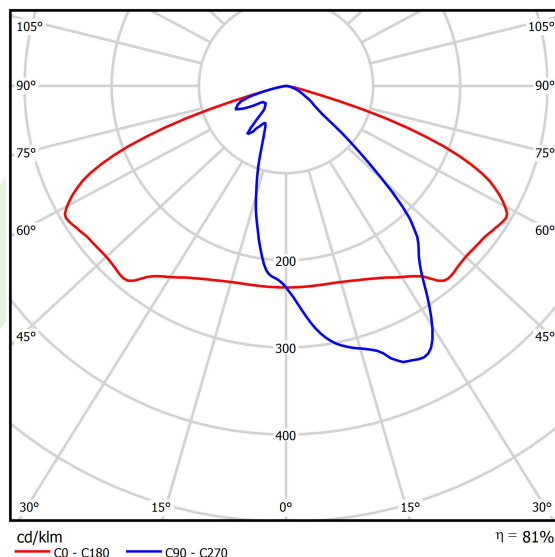

Produkt: NUMANCIA M PRO LED 26000 SH STREET-M E IP66 12 740**Indeks:** 19.4115.1371.12

Opis

Naświetlacz do dużych przestrzeni. Może być stosowany jako oprawa wewnętrzna lub zewnętrzna na dużych wysokościach, gdzie wymagana jest kontrola rozsyłu światła. Idealny do oświetlenia zewnętrznych terenów przemysłowych, ramp przeładunkowych, parkingów, obiektów sportowych i otwartych przestrzeni zewnętrznych. Oprawa przeznaczona do montażu natynkowego na ścianie, posiada specjalną konstrukcję uchwytu ułatwiającą montaż. Korpus oprawy wykonany z odlewanego ciśnieniowo aluminium z ochronną szybą hartowaną i wykończeniem w kolorze RAL 9023 (ciemny szary). Beznarzędziowy i szybki dostęp do części wewnętrznych. Oprawa posiada wysoki stopień ochrony IP65 oraz odporność na uderzenia IK09, wyposażona jest również w wewnętrzny system równoważenia ciśnienia. Oprawa wyposażona w system soczewek z PMMA. Dostępnych wiele układów optycznych. Oprawa posiada wbudowany zasilacz.

Informacje o produkcie

Kategoria	Oprawy zewnętrzne
Rodzina	NUMANCIA M PRO LED
Nazwa	NUMANCIA M PRO LED 26000 SH STREET-M E IP66 12 740
Indeks	19.4115.1371.12

Dane świetlne i elektryczne

Typ źródła	LED
Strumień LED [lm]	26254,5
Moc LED [W]	132
Strumień oprawy [lm]	21347
Moc oprawy [W]	147,8
Skuteczność świetlna oprawy [lm/W]	144,4
Temperatura barwowa [K]	4000
CRI	>70
SDCM (źródła LED)	3
Kąt rozsyłu światła [°]	rozszył asymetryczny
Klasa ryzyka fotobiologicznego (PN-EN 62471)	RG0
Klasa ochrony	I
Stopień szczelności	IP66
Zasilanie	220..240 V, 50..60 Hz
Żywotność LED [h]	100000
Lx/By	L80/B10
Temperatura otoczenia [°C]	-40 ÷ 35
Zasilacz elektroniczny	standard (E)
Współczynnik mocy cos φ	>0,95
Obciążalność obwodów	4 (B10), 7 (B16), 7 (C10), 11 (C16)

Dane mechaniczne

Montaż	naścienny
Materiał	aluminium
Kolor	RAL 9023 (ciemny szary)
Przesłona	SH (szyba hartowana transparentna)
Odporność mechaniczna	IK09
Waga [kg]	7,8
Wymiary [mm]	395 x 93 x 473

Fotometria