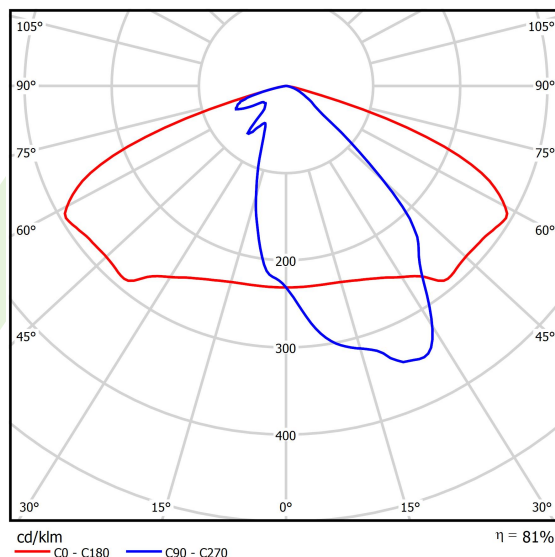

## Dane świetlne i elektryczne

Typ źródła	LED
Strumień LED [lm]	8628,9
Moc LED [W]	42,8
Strumień oprawy [lm]	7016
Moc oprawy [W]	47,9
Skuteczność świetlna oprawy [lm/W]	146,5
Temperatura barwowa [K]	4000
CRI	>70
SDCM (źródła LED)	3
Kąt rozsyłu światła [°]	rozszył asymetryczny
Klasa ryzyka fotobiologicznego (PN-EN 62471)	RG0
Klasa ochrony	I
Stopień szczelności	IP66
Zasilanie	220..240 V, 50..60 Hz
Żywotność LED [h]	100000
Lx/By	L80/B10
Temperatura otoczenia [°C]	-40 ÷ 35
Zasilacz elektroniczny	standard (E)
Współczynnik mocy cos φ	>0,95
Obciążalność obwodów	6 (B10), 10 (B16), 10 (C10), 17 (C16)