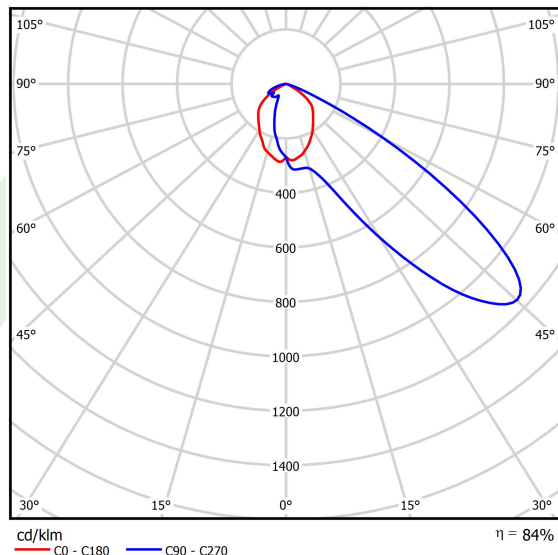

Dane mechaniczne

Montaż	naścienny
Materiał	aluminium
Kolor	RAL 9023 (ciemny szary)
Przesłona	SH (szyba hartowana transparentna)
Odporność mechaniczna	IK09
Waga [kg]	7
Wymiary [mm]	395 x 93 x 473

Fotometria

Akcesoria

Indeks 19.2212.0001.12

Nazwa Adapter for mounting FL2 & FL4
Numancia EP4CKINGR00001
RAL9023