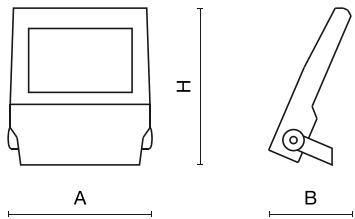

## Dane mechaniczne

Montaż	<b>naścienny</b>
Materiał	<b>aluminium</b>
Kolor	<b>RAL 9023 (ciemny szary)</b>
Przesłona	<b>SH (szyba hartowana transparentna)</b>
Odporność mechaniczna	<b>IK09</b>
Wymiary [mm]	<b>395 x 93 x 473</b>