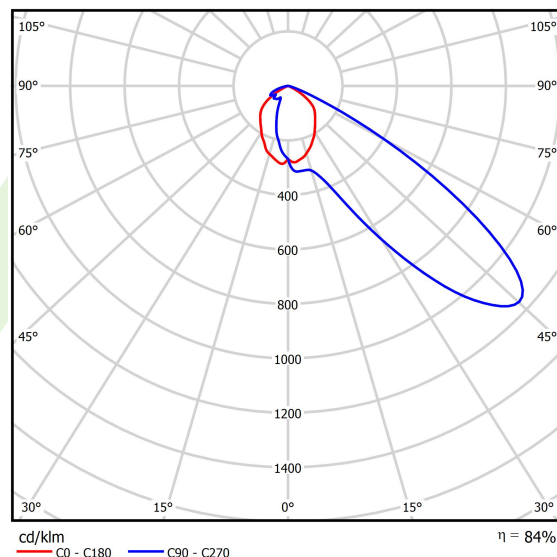

## Dane świetlne i elektryczne

Typ źródła	LED
Strumień LED [lm]	34694,6
Moc LED [W]	169,8
Strumień oprawy [lm]	29249
Moc oprawy [W]	190,2
Skuteczność świetlna oprawy [lm/W]	153,8
Temperatura barwowa [K]	4000
CRI	>70
SDCM (źródła LED)	3
Kąt rozsyłu światła [°]	rozsył asymetryczny
Klasa ryzyka fotobiologicznego (PN-EN 62471)	RG0
Klasa ochrony	I
Stopień szczelności	IP66
Zasilanie	220..240 V, 50..60 Hz
Żywotność LED [h]	100000
Lx/By	L80/B10
Temperatura otoczenia [°C]	-40 ÷ 35
Zasilacz elektroniczny	standard (E)
Współczynnik mocy cos φ	>0,95
Obciążalność obwodów	4 (B10), 6 (B16), 7 (C10), 11 (C16)

## Fotometria