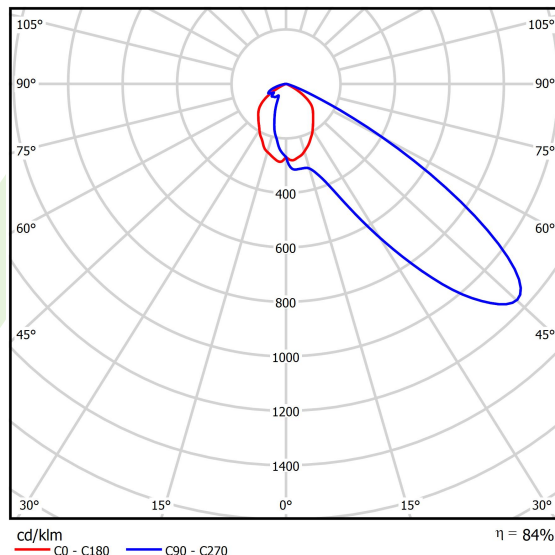

Dane mechaniczne

Montaż	naścienny
Materiał	aluminium
Kolor	RAL 9023 (ciemny szary)
Przesłona	SH (szyba hartowana transparentna)
Odporność mechaniczna	IK09
Waga [kg]	7
Wymiary [mm]	395 x 93 x 473

Fotometria

Akcesoria

Indeks 19.2212.0001.12

Nazwa Adapter for mounting FL2 & FL4
Numancia EP4CKINGR00001
RAL9023