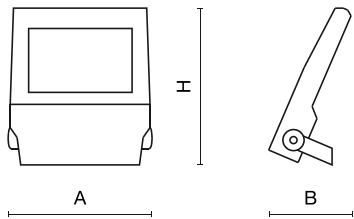

Informacje o produkcie

Kategoria	Oprawy zewnętrzne
Rodzina	NUMANCIA M PRO LED
Nazwa	NUMANCIA M PRO LED 26000 SH STADIUM E IP66 12 740
Indeks	19.4115.9371.12

Dane świetlne i elektryczne

Typ źródła	LED
Strumień LED [lm]	26254,5
Moc LED [W]	132
Strumień oprawy [lm]	22134
Moc oprawy [W]	147,8
Skuteczność świetlna oprawy [lm/W]	149,8
Temperatura barwowa [K]	4000
CRI	>70
SDCM (źródła LED)	3
Kąt rozsyłu światła [°]	rozsył asymetryczny
Klasa ryzyka fotobiologicznego (PN-EN 62471)	RG0
Klasa ochrony	I
Stopień szczelności	IP66
Zasilanie	220..240 V, 50..60 Hz
Żywotność LED [h]	100000
Lx/By	L80/B10
Temperatura otoczenia [°C]	-40 ÷ 35
Zasilacz elektroniczny	standard (E)
Współczynnik mocy cos φ	>0,95
Obciążalność obwodów	4 (B10), 7 (B16), 7 (C10), 11 (C16)

Dane mechaniczne

Montaż	naścienny
Materiał	aluminium
Kolor	RAL 9023 (ciemny szary)
Przesłona	SH (szyba hartowana transparentna)
Odporność mechaniczna	IK09
Waga [kg]	7,11
Wymiary [mm]	395 x 93 x 473

Fotometria