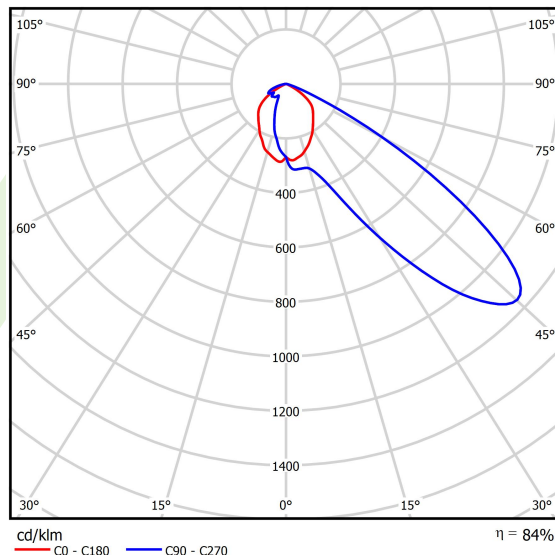

Dane mechaniczne

Montaż	naścienny
Materiał	aluminium
Kolor	RAL 9023 (ciemny szary)
Przesłona	SH (szyba hartowana transparentna)
Odporność mechaniczna	IK09
Wymiary [mm]	395 x 93 x 473

Fotometria

Akcesoria

Indeks 19.2212.0001.12

Nazwa Adapter for mounting FL2 & FL4
Numancia EP4CKINGR00001
RAL9023

Zdjęcie