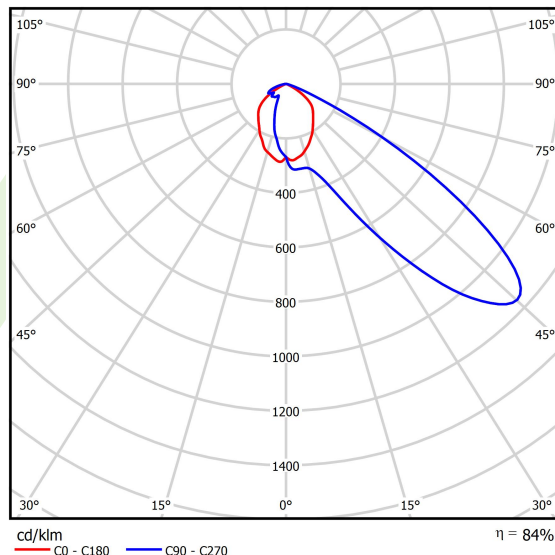

Informacje o produkcie

Kategoria	Oprawy zewnętrzne
Rodzina	NUMANCIA M PRO LED
Nazwa	NUMANCIA M PRO LED 26000 SH STADIUM E IP66 12 740
Indeks	19.4115.9371.12

Dane świetlne i elektryczne

Typ źródła	LED
Strumień LED [lm]	26254,5
Moc LED [W]	132
Strumień oprawy [lm]	22134
Moc oprawy [W]	147,8
Skuteczność świetlna oprawy [lm/W]	149,8
Temperatura barwowa [K]	4000
CRI	>70
SDCM (źródła LED)	3
Kąt rozsyłu światła [°]	rozsył asymetryczny
Klasa ryzyka fotobiologicznego (PN-EN 62471)	RG0
Klasa ochrony	I
Stopień szczelności	IP66
Zasilanie	220..240 V, 50..60 Hz
Żywotność LED [h]	100000
Lx/By	L80/B10
Temperatura otoczenia [°C]	-40 ÷ 35
Zasilacz elektroniczny	standard (E)
Współczynnik mocy cos φ	>0,95
Obciążalność obwodów	4 (B10), 7 (B16), 7 (C10), 11 (C16)

Dane mechaniczne

Montaż	naścienny
Materiał	aluminium
Kolor	RAL 9023 (ciemny szary)
Przesłona	SH (szyba hartowana transparentna)
Odporność mechaniczna	IK09
Waga [kg]	7,11
Wymiary [mm]	395 x 93 x 473

Fotometria