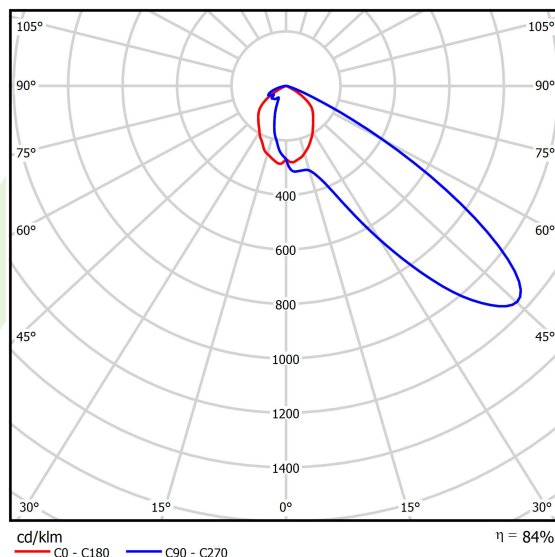

Dane mechaniczne

Montaż	naścienny
Materiał	aluminium
Kolor	RAL 9023 (ciemny szary)
Przesłona	SH (szyba hartowana transparentna)
Odporność mechaniczna	IK09
Waga [kg]	7,11
Wymiary [mm]	395 x 93 x 473

Fotometria

Akcesoria

Indeks 19.2212.0001.12

Nazwa Adapter for mounting FL2 & FL4
Numancia EP4CKINGR00001
RAL9023