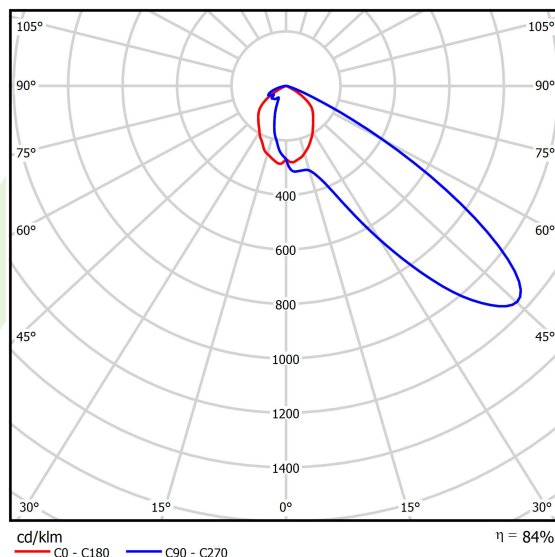

Dane mechaniczne

Montaż	naścienny
Materiał	aluminium
Kolor	RAL 9023 (ciemny szary)
Przesłona	SH (szyba hartowana transparentna)
Odporność mechaniczna	IK09
Waga [kg]	3,8
Wymiary [mm]	325 x 77 x 398

Fotometria

Akcesoria

Indeks 19.2212.0001.12

Nazwa Adapter for mounting FL2 & FL4
Numancia EP4CKINGR00001
RAL9023

Zdjęcie