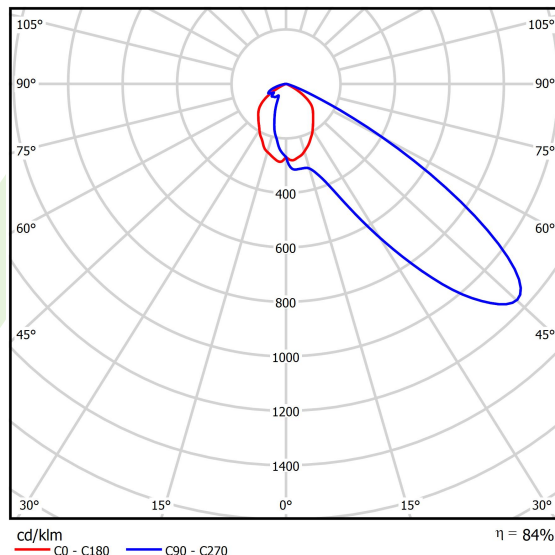

Dane mechaniczne

Montaż	naścienny
Materiał	aluminium
Kolor	RAL 9023 (ciemny szary)
Przesłona	SH (szyba hartowana transparentna)
Odporność mechaniczna	IK09
Waga [kg]	3,8
Wymiary [mm]	325 x 77 x 398

Fotometria

Akcesoria

Indeks 19.2212.0001.12

Nazwa Adapter for mounting FL2 & FL4
Numancia EP4CKINGR00001
RAL9023