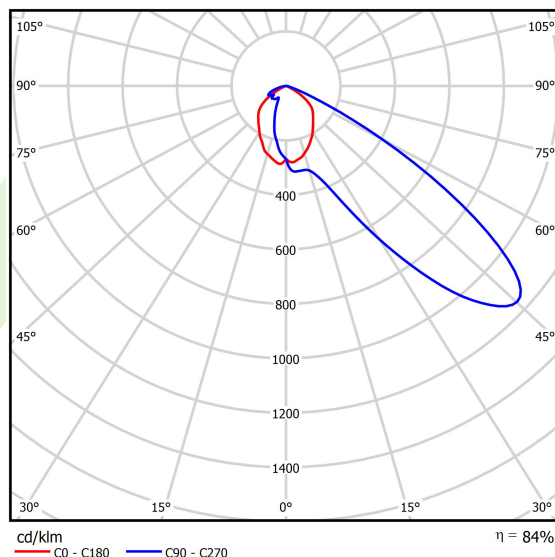

Dane mechaniczne

Montaż	naścienny
Materiał	aluminium
Kolor	RAL 9023 (ciemny szary)
Przesłona	SH (szyba hartowana transparentna)
Odporność mechaniczna	IK09
Waga [kg]	3,85
Wymiary [mm]	325 x 77 x 398

Fotometria

Akcesoria

Indeks 19.2212.0001.12

Nazwa Adapter for mounting FL2 & FL4
Numancia EP4CKINGR00001
RAL9023

Zdjęcie