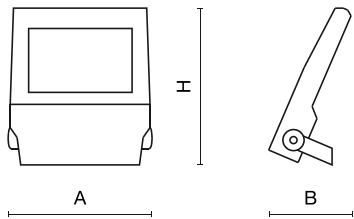

Informacje o produkcie

Kategoria	Oprawy zewnętrzne
Rodzina	NUMANCIA M PRO LED
Nazwa	NUMANCIA M PRO LED 35000 SH WIDE E IP66 12 740
Indeks	19.4115.8471.12

Dane świetlne i elektryczne

Typ źródła	LED
Strumień LED [lm]	34694,6
Moc LED [W]	169,8
Strumień oprawy [lm]	31260
Moc oprawy [W]	190,2
Skuteczność świetlna oprawy [lm/W]	164,4
Temperatura barwowa [K]	4000
CRI	>70
SDCM (źródła LED)	3
Kąt rozsyłu światła [°]	(C0-C180) / (C90-C270) - 98,6° / 98,4°
Klasa ryzyka fotobiologicznego (PN-EN 62471)	RG0
Klasa ochrony	I
Stopień szczelności	IP66
Zasilanie	220..240 V, 50..60 Hz
Żywotność LED [h]	100000
Lx/By	L80/B10
Temperatura otoczenia [°C]	-40 ÷ 35
Zasilacz elektroniczny	standard (E)
Współczynnik mocy cos φ	>0,95
Obciążalność obwodów	4 (B10), 6 (B16), 7 (C10), 11 (C16)

Dane mechaniczne

Montaż	naścienny
Materiał	aluminium
Kolor	RAL 9023 (ciemny szary)
Przesłona	SH (szyba hartowana transparentna)
Odporność mechaniczna	IK09
Wymiary [mm]	395 x 93 x 473

Fotometria

Akcesoria