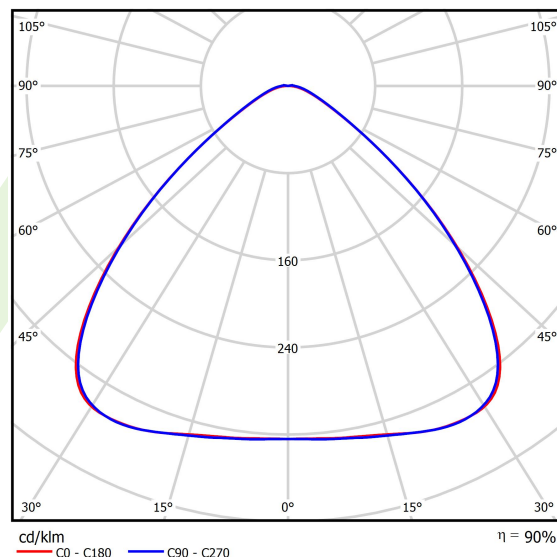

Produkt: NUMANCIA M PRO LED 35000 SH WIDE E IP66 12 740**Indeks:** 19.4115.8471.12

Opis

Naświetlacz do dużych przestrzeni. Może być stosowany jako oprawa wewnętrzna lub zewnętrzna na dużych wysokościach, gdzie wymagana jest kontrola rozsyłu światła. Idealny do oświetlenia zewnętrznych terenów przemysłowych, ramp przeładunkowych, parkingów, obiektów sportowych i otwartych przestrzeni zewnętrznych. Oprawa przeznaczona do montażu natynkowego na ścianie, posiada specjalną konstrukcję uchwytu ułatwiającą montaż. Korpus oprawy wykonany z odlewanej ciśnieniowo aluminium z ochronną szybą hartowaną i wykończeniem w kolorze RAL 9023 (ciemny szary). Beznarzędziowy i szybki dostęp do części wewnętrznych. Oprawa posiada wysoki stopień ochrony IP65 oraz odporność na uderzenia IK09, wyposażona jest również w wewnętrzny system równoważenia ciśnienia. Oprawa wyposażona w system soczewek z PMMA. Dostępnych wiele układów optycznych. Oprawa posiada wbudowany zasilacz.

Informacje o produkcie

Kategoria	Oprawy zewnętrzne
Rodzina	NUMANCIA M PRO LED
Nazwa	NUMANCIA M PRO LED 35000 SH WIDE E IP66 12 740
Indeks	19.4115.8471.12
EAN	5902107371654

Dane świetlne i elektryczne

Typ źródła	LED
Strumień LED [lm]	34694,6
Moc LED [W]	169,8
Strumień oprawy [lm]	31260
Moc oprawy [W]	190,2
Skuteczność świetlna oprawy [lm/W]	164,4
Temperatura barwowa [K]	4000
CRI	>70
SDCM (źródła LED)	3
Kąt rozsyłu światła [°]	(C0-C180) / (C90-C270) - 98,6° / 98,4°
Klasa ryzyka fotobiologicznego (PN-EN 62471)	RG0
Klasa ochrony	I
Stopień szczelności	IP66
Zasilanie	220..240 V, 50..60 Hz
Żywotność LED [h]	100000
Lx/By	L80/B10
Temperatura otoczenia [°C]	-40 ÷ 35
Zasilacz elektroniczny	standard (E)
Współczynnik mocy cos φ	>0,95
Obciążalność obwodów	4 (B10), 6 (B16), 7 (C10), 11 (C16)

Dane mechaniczne

Montaż	naścienny
Materiał	aluminium
Kolor	RAL 9023 (ciemny szary)
Przesłona	SH (szyba hartowana transparentna)
Odporność mechaniczna	IK09
Wymiary [mm]	395 x 93 x 473

Fotometria

Akcesoria