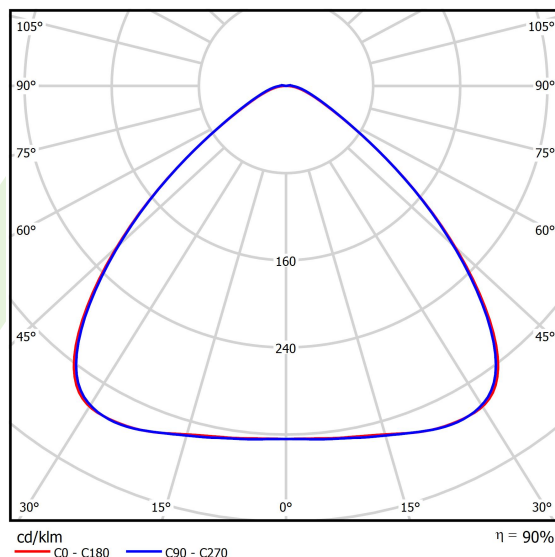

Produkt: NUMANCIA M PRO LED 35000 SH WIDE E IP66 12 740**Indeks:** 19.4115.8471.12

Opis

Naświetlacz do dużych przestrzeni. Może być stosowany jako oprawa wewnętrzna lub zewnętrzna na dużych wysokościach, gdzie wymagana jest kontrola rozsyłu światła. Idealny do oświetlenia zewnętrznych terenów przemysłowych, ramp przeładunkowych, parkingów, obiektów sportowych i otwartych przestrzeni zewnętrznych. Oprawa przeznaczona do montażu natynkowego na ścianie, posiada specjalną konstrukcję uchwytu ułatwiającą montaż. Korpus oprawy wykonany z odlewanego ciśnieniowo aluminium z ochronną szybą hartowaną i wykończeniem w kolorze RAL 9023 (ciemny szary). Beznarzędziowy i szybki dostęp do części wewnętrznych. Oprawa posiada wysoki stopień ochrony IP65 oraz odporność na uderzenia IK09, wyposażona jest również w wewnętrzny system równoważenia ciśnienia. Oprawa wyposażona w system soczewek z PMMA. Dostępnych wiele układów optycznych. Oprawa posiada wbudowany zasilacz.

Informacje o produkcie

Kategoria	Oprawy zewnętrzne
Rodzina	NUMANCIA M PRO LED
Nazwa	NUMANCIA M PRO LED 35000 SH WIDE E IP66 12 740
Indeks	19.4115.8471.12

Dane świetlne i elektryczne

Typ źródła	LED
Strumień LED [lm]	34694,6
Moc LED [W]	169,8
Strumień oprawy [lm]	31260
Moc oprawy [W]	190,2
Skuteczność świetlna oprawy [lm/W]	164,4
Temperatura barwowa [K]	4000
CRI	>70
SDCM (źródła LED)	3
Kąt rozsyłu światła [°]	(C0-C180) / (C90-C270) - 98,6° / 98,4°
Klasa ryzyka fotobiologicznego (PN-EN 62471)	RG0
Klasa ochrony	I
Stopień szczelności	IP66
Zasilanie	220..240 V, 50..60 Hz
Żywotność LED [h]	100000
Lx/By	L80/B10
Temperatura otoczenia [°C]	-40 ÷ 35
Zasilacz elektroniczny	standard (E)
Współczynnik mocy cos φ	>0,95
Obciążalność obwodów	4 (B10), 6 (B16), 7 (C10), 11 (C16)

Dane mechaniczne

Montaż	naścienny
Materiał	aluminium
Kolor	RAL 9023 (ciemny szary)
Przesłona	SH (szyba hartowana transparentna)
Odporność mechaniczna	IK09
Wymiary [mm]	395 x 93 x 473

Fotometria

Akcesoria