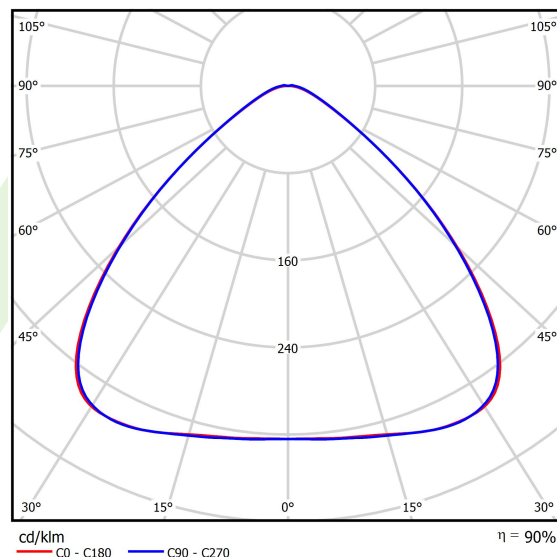

Produkt: NUMANCIA M PRO LED 35000 SH WIDE E IP66 12 740**Indeks:** 19.4115.8471.12

Opis

Naświetlacz do dużych przestrzeni. Może być stosowany jako oprawa wewnętrzna lub zewnętrzna na dużych wysokościach, gdzie wymagana jest kontrola rozsyłu światła. Idealny do oświetlenia zewnętrznych terenów przemysłowych, ramp przeładunkowych, parkingów, obiektów sportowych i otwartych przestrzeni zewnętrznych. Oprawa przeznaczona do montażu natynkowego na ścianie, posiada specjalną konstrukcję uchwytu ułatwiającą montaż. Korpus oprawy wykonany z odlewanego ciśnieniowo aluminium z ochronną szybą hartowaną i wykończeniem w kolorze RAL 9023 (ciemny szary). Beznarzędziowy i szybki dostęp do części wewnętrznych. Oprawa posiada wysoki stopień ochrony IP65 oraz odporność na uderzenia IK09, wyposażona jest również w wewnętrzny system równoważenia ciśnienia. Oprawa wyposażona w system soczewek z PMMA. Dostępnych wiele układów optycznych. Oprawa posiada wbudowany zasilacz.

Informacje o produkcie

Kategoria	Oprawy zewnętrzne
Rodzina	NUMANCIA M PRO LED
Nazwa	NUMANCIA M PRO LED 35000 SH WIDE E IP66 12 740
Indeks	19.4115.8471.12

Dane świetlne i elektryczne

Typ źródła	LED
Strumień LED [lm]	34694,6
Moc LED [W]	169,8
Strumień oprawy [lm]	31260
Moc oprawy [W]	190,2
Skuteczność świetlna oprawy [lm/W]	164,4
Temperatura barwowa [K]	4000
CRI	>70
SDCM (źródła LED)	3
Kąt rozsyłu światła [°]	(C0-C180) / (C90-C270) - 98,6° / 98,4°
Klasa ryzyka fotobiologicznego (PN-EN 62471)	RG0
Klasa ochrony	I
Stopień szczelności	IP66
Zasilanie	220..240 V, 50..60 Hz
Żywotność LED [h]	100000
Lx/By	L80/B10
Temperatura otoczenia [°C]	-40 ÷ 35
Zasilacz elektroniczny	standard (E)
Współczynnik mocy cos φ	>0,95
Obciążalność obwodów	4 (B10), 6 (B16), 7 (C10), 11 (C16)

Dane mechaniczne

Montaż	naścienny
Materiał	aluminium
Kolor	RAL 9023 (ciemny szary)
Przesłona	SH (szyba hartowana transparentna)
Odporność mechaniczna	IK09
Wymiary [mm]	395 x 93 x 473

Fotometria

Akcesoria