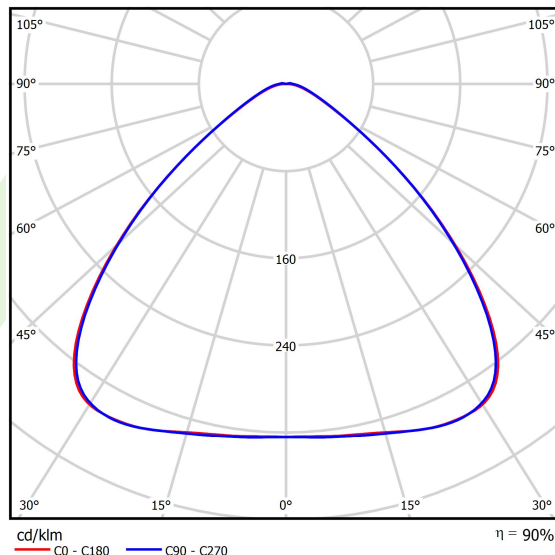

## Dane świetlne i elektryczne

Typ źródła	LED
Strumień LED [lm]	34694,6
Moc LED [W]	169,8
Strumień oprawy [lm]	31260
Moc oprawy [W]	190,2
Skuteczność świetlna oprawy [lm/W]	164,4
Temperatura barwowa [K]	4000
CRI	>70
SDCM (źródła LED)	3
Kąt rozsyłu światła [°]	(C0-C180) / (C90-C270) - 98,6° / 98,4°
Klasa ryzyka fotobiologicznego (PN-EN 62471)	RG0
Klasa ochrony	I
Stopień szczelności	IP66
Zasilanie	220..240 V, 50..60 Hz
Żywotność LED [h]	100000
Lx/By	L80/B10
Temperatura otoczenia [°C]	-40 ÷ 35
Zasilacz elektroniczny	standard (E)
Współczynnik mocy cos φ	>0,95
Obciążalność obwodów	4 (B10), 6 (B16), 7 (C10), 11 (C16)

## Dane mechaniczne

Montaż	<b>naścienny</b>
Materiał	<b>aluminium</b>
Kolor	<b>RAL 9023 (ciemny szary)</b>
Przesłona	<b>SH (szyba hartowana transparentna)</b>
Odporność mechaniczna	<b>IK09</b>
Wymiary [mm]	<b>395 x 93 x 473</b>

## Fotometria