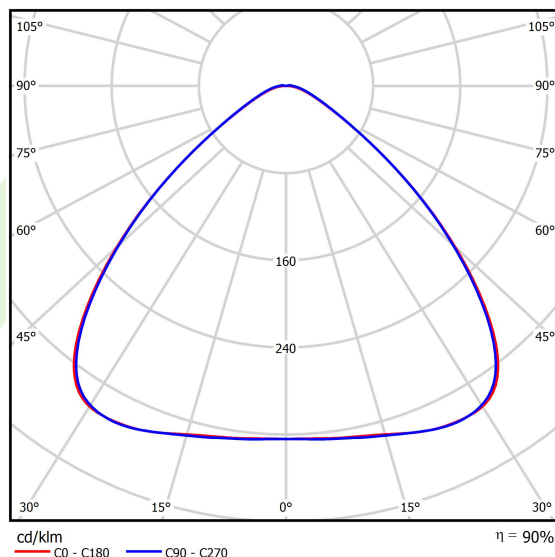

Produkt: NUMANCIA M PRO LED 35000 SH WIDE E IP66 12 740**Indeks:** 19.4115.8471.12

Opis

Naświetlacz do dużych przestrzeni. Może być stosowany jako oprawa wewnętrzna lub zewnętrzna na dużych wysokościach, gdzie wymagana jest kontrola rozsyłu światła. Idealny do oświetlenia zewnętrznych terenów przemysłowych, ramp przeładunkowych, parkingów, obiektów sportowych i otwartych przestrzeni zewnętrznych. Oprawa przeznaczona do montażu natynkowego na ścianie, posiada specjalną konstrukcję uchwytu ułatwiającą montaż. Korpus oprawy wykonany z odlewanej ciśnieniowo aluminium z ochronną szybą hartowaną i wykończeniem w kolorze RAL 9023 (ciemny szary). Beznarzędziowy i szybki dostęp do części wewnętrznych. Oprawa posiada wysoki stopień ochrony IP65 oraz odporność na uderzenia IK09, wyposażona jest również w wewnętrzny system równoważenia ciśnienia. Oprawa wyposażona w system soczewek z PMMA. Dostępnych wiele układów optycznych. Oprawa posiada wbudowany zasilacz.

Informacje o produkcie

Kategoria	Oprawy zewnętrzne
Rodzina	NUMANCIA M PRO LED
Nazwa	NUMANCIA M PRO LED 35000 SH WIDE E IP66 12 740
Indeks	19.4115.8471.12
EAN	5902107371654

Dane świetlne i elektryczne

Typ źródła	LED
Strumień LED [lm]	34694,6
Moc LED [W]	169,8
Strumień oprawy [lm]	31260
Moc oprawy [W]	190,2
Skuteczność świetlna oprawy [lm/W]	164,4
Temperatura barwowa [K]	4000
CRI	>70
SDCM (źródła LED)	3
Kąt rozsyłu światła [°]	(C0-C180) / (C90-C270) - 98,6° / 98,4°
Klasa ryzyka fotobiologicznego (PN-EN 62471)	RG0
Klasa ochrony	I
Stopień szczelności	IP66
Zasilanie	220..240 V, 50..60 Hz
Żywotność LED [h]	100000
Lx/By	L80/B10
Temperatura otoczenia [°C]	-40 ÷ 35
Zasilacz elektroniczny	standard (E)
Współczynnik mocy cos φ	>0,95
Obciążalność obwodów	4 (B10), 6 (B16), 7 (C10), 11 (C16)

Dane mechaniczne

Montaż	naścienny
Materiał	aluminium
Kolor	RAL 9023 (ciemny szary)
Przesłona	SH (szyba hartowana transparentna)
Odporność mechaniczna	IK09
Wymiary [mm]	395 x 93 x 473

Fotometria

Akcesoria