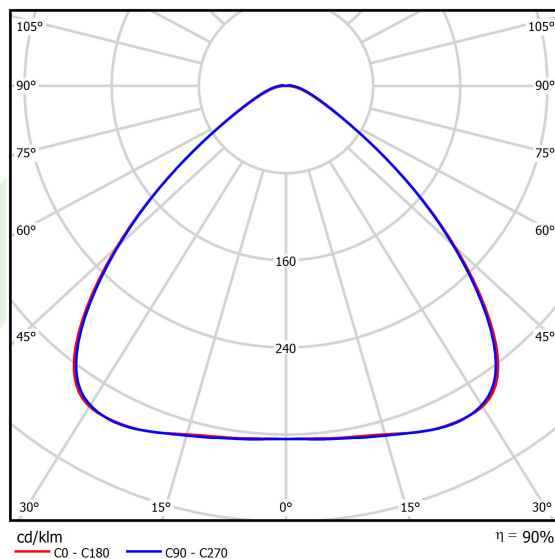

## Dane świetlne i elektryczne

Typ źródła	LED
Strumień LED [lm]	26254,5
Moc LED [W]	132
Strumień oprawy [lm]	23655
Moc oprawy [W]	147,8
Skuteczność świetlna oprawy [lm/W]	160
Temperatura barwowa [K]	4000
CRI	>70
SDCM (źródła LED)	3
Kąt rozsyłu światła [°]	(C0-C180) / (C90-C270) - 98,6° / 98,4°
Klasa ryzyka fotobiologicznego (PN-EN 62471)	RG0
Klasa ochrony	I
Stopień szczelności	IP66
Zasilanie	220..240 V, 50..60 Hz
Żywotność LED [h]	100000
Lx/By	L80/B10
Temperatura otoczenia [°C]	-40 ÷ 35
Zasilacz elektroniczny	standard (E)
Współczynnik mocy cos φ	>0,95
Obciążalność obwodów	4 (B10), 7 (B16), 7 (C10), 11 (C16)

## Fotometria