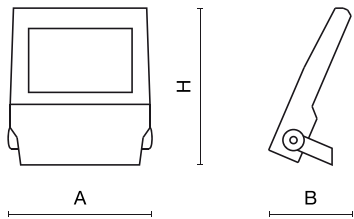

Informacje o produkcie

Kategoria	Oprawy zewnętrzne
Rodzina	NUMANCIA M PRO LED
Nazwa	NUMANCIA M PRO LED 26000 SH WIDE E IP66 12 740
Indeks	19.4115.8371.12

Dane świetlne i elektryczne

Typ źródła	LED
Strumień LED [lm]	26254,5
Moc LED [W]	132
Strumień oprawy [lm]	23655
Moc oprawy [W]	147,8
Skuteczność świetlna oprawy [lm/W]	160
Temperatura barwowa [K]	4000
CRI	>70
SDCM (źródła LED)	3
Kąt rozsyłu światła [°]	(C0-C180) / (C90-C270) - 98,6° / 98,4°
Klasa ryzyka fotobiologicznego (PN-EN 62471)	RG0
Klasa ochrony	I
Stopień szczelności	IP66
Zasilanie	220..240 V, 50..60 Hz
Żywotność LED [h]	100000
Lx/By	L80/B10
Temperatura otoczenia [°C]	-40 ÷ 35
Zasilacz elektroniczny	standard (E)
Współczynnik mocy cos φ	>0,95
Obciążalność obwodów	4 (B10), 7 (B16), 7 (C10), 11 (C16)

Dane mechaniczne

Montaż	naścienny
Materiał	aluminium
Kolor	RAL 9023 (ciemny szary)
Przesłona	SH (szyba hartowana transparentna)
Odporność mechaniczna	IK09
Wymiary [mm]	395 x 93 x 473

Fotometria

Akcesoria