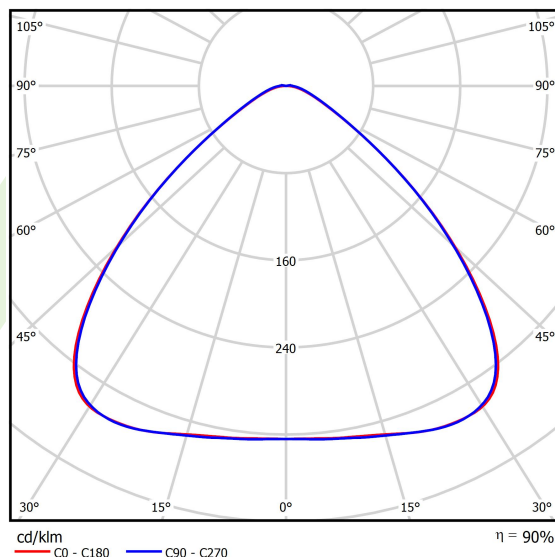

## Dane świetlne i elektryczne

Typ źródła	LED
Strumień LED [lm]	26254,5
Moc LED [W]	132
Strumień oprawy [lm]	23655
Moc oprawy [W]	147,8
Skuteczność świetlna oprawy [lm/W]	160
Temperatura barwowa [K]	4000
CRI	>70
SDCM (źródła LED)	3
Kąt rozsyłu światła [°]	(C0-C180) / (C90-C270) - 98,6° / 98,4°
Klasa ryzyka fotobiologicznego (PN-EN 62471)	RG0
Klasa ochrony	I
Stopień szczelności	IP66
Zasilanie	220..240 V, 50..60 Hz
Żywotność LED [h]	100000
Lx/By	L80/B10
Temperatura otoczenia [°C]	-40 ÷ 35
Zasilacz elektroniczny	standard (E)
Współczynnik mocy cos φ	>0,95
Obciążalność obwodów	4 (B10), 7 (B16), 7 (C10), 11 (C16)

## Fotometria