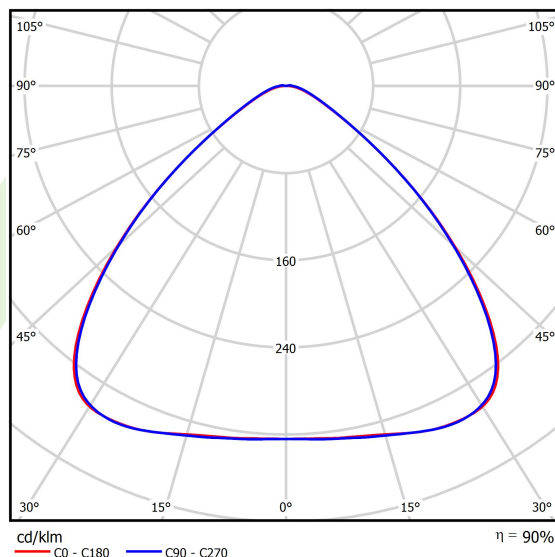

Produkt: NUMANCIA M PRO LED 26000 SH WIDE E IP66 12 740**Indeks:** 19.4115.8371.12

Opis

Naświetlacz do dużych przestrzeni. Może być stosowany jako oprawa wewnętrzna lub zewnętrzna na dużych wysokościach, gdzie wymagana jest kontrola rozsyłu światła. Idealny do oświetlenia zewnętrznych terenów przemysłowych, ramp przeładunkowych, parkingów, obiektów sportowych i otwartych przestrzeni zewnętrznych. Oprawa przeznaczona do montażu natynkowego na ścianie, posiada specjalną konstrukcję uchwytu ułatwiającą montaż. Korpus oprawy wykonany z odlewanego ciśnieniowo aluminium z ochronną szybą hartowaną i wykończeniem w kolorze RAL 9023 (ciemny szary). Beznarzędziowy i szybki dostęp do części wewnętrznych. Oprawa posiada wysoki stopień ochrony IP65 oraz odporność na uderzenia IK09, wyposażona jest również w wewnętrzny system równoważenia ciśnienia. Oprawa wyposażona w system soczewek z PMMA. Dostępnych wiele układów optycznych. Oprawa posiada wbudowany zasilacz.

Informacje o produkcie

Kategoria	Oprawy zewnętrzne
Rodzina	NUMANCIA M PRO LED
Nazwa	NUMANCIA M PRO LED 26000 SH WIDE E IP66 12 740
Indeks	19.4115.8371.12

Dane świetlne i elektryczne

Typ źródła	LED
Strumień LED [lm]	26254,5
Moc LED [W]	132
Strumień oprawy [lm]	23655
Moc oprawy [W]	147,8
Skuteczność świetlna oprawy [lm/W]	160
Temperatura barwowa [K]	4000
CRI	>70
SDCM (źródła LED)	3
Kąt rozsyłu światła [°]	(C0-C180) / (C90-C270) - 98,6° / 98,4°
Klasa ryzyka fotobiologicznego (PN-EN 62471)	RG0
Klasa ochrony	I
Stopień szczelności	IP66
Zasilanie	220..240 V, 50..60 Hz
Żywotność LED [h]	100000
Lx/By	L80/B10
Temperatura otoczenia [°C]	-40 ÷ 35
Zasilacz elektroniczny	standard (E)
Współczynnik mocy cos φ	>0,95
Obciążalność obwodów	4 (B10), 7 (B16), 7 (C10), 11 (C16)

Dane mechaniczne

Montaż	naścienny
Materiał	aluminium
Kolor	RAL 9023 (ciemny szary)
Przesłona	SH (szyba hartowana transparentna)
Odporność mechaniczna	IK09
Wymiary [mm]	395 x 93 x 473

Fotometria

Akcesoria