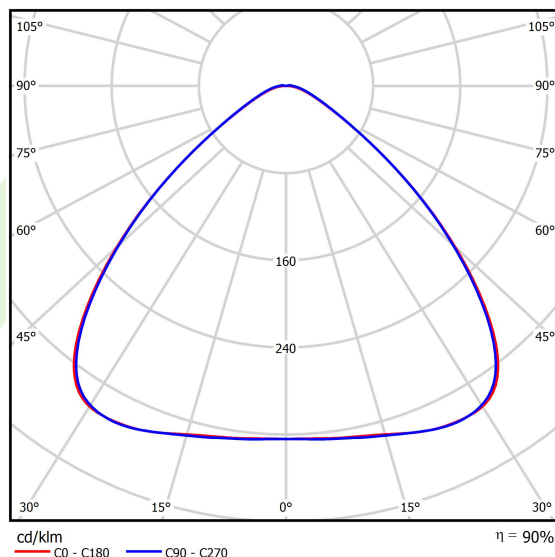

Produkt: NUMANCIA M PRO LED 26000 SH WIDE E IP66 12 740**Indeks:** 19.4115.8371.12

Opis

Naświetlacz do dużych przestrzeni. Może być stosowany jako oprawa wewnętrzna lub zewnętrzna na dużych wysokościach, gdzie wymagana jest kontrola rozsyłu światła. Idealny do oświetlenia zewnętrznych terenów przemysłowych, ramp przeładunkowych, parkingów, obiektów sportowych i otwartych przestrzeni zewnętrznych. Oprawa przeznaczona do montażu natynkowego na ścianie, posiada specjalną konstrukcję uchwytu ułatwiającą montaż. Korpus oprawy wykonany z odlewanego ciśnieniowo aluminium z ochronną szybą hartowaną i wykończeniem w kolorze RAL 9023 (ciemny szary). Beznarzędziowy i szybki dostęp do części wewnętrznych. Oprawa posiada wysoki stopień ochrony IP65 oraz odporność na uderzenia IK09, wyposażona jest również w wewnętrzny system równoważenia ciśnienia. Oprawa wyposażona w system soczewek z PMMA. Dostępnych wiele układów optycznych. Oprawa posiada wbudowany zasilacz.

Informacje o produkcie

Kategoria	Oprawy zewnętrzne
Rodzina	NUMANCIA M PRO LED
Nazwa	NUMANCIA M PRO LED 26000 SH WIDE E IP66 12 740
Indeks	19.4115.8371.12
EAN	5902107371562

Dane świetlne i elektryczne

Typ źródła	LED
Strumień LED [lm]	26254,5
Moc LED [W]	132
Strumień oprawy [lm]	23655
Moc oprawy [W]	147,8
Skuteczność świetlna oprawy [lm/W]	160
Temperatura barwowa [K]	4000
CRI	>70
SDCM (źródła LED)	3
Kąt rozsyłu światła [°]	(C0-C180) / (C90-C270) - 98,6° / 98,4°
Klasa ryzyka fotobiologicznego (PN-EN 62471)	RG0
Klasa ochrony	I
Stopień szczelności	IP66
Zasilanie	220..240 V, 50..60 Hz
Żywotność LED [h]	100000
Lx/By	L80/B10
Temperatura otoczenia [°C]	-40 ÷ 35
Zasilacz elektroniczny	standard (E)
Współczynnik mocy cos φ	>0,95
Obciążalność obwodów	4 (B10), 7 (B16), 7 (C10), 11 (C16)

Dane mechaniczne

Montaż	naścienny
Materiał	aluminium
Kolor	RAL 9023 (ciemny szary)
Przesłona	SH (szyba hartowana transparentna)
Odporność mechaniczna	IK09
Wymiary [mm]	395 x 93 x 473

Fotometria

Akcesoria