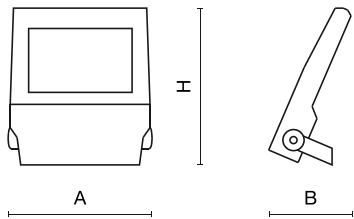

Informacje o produkcie

Kategoria	Oprawy zewnętrzne
Rodzina	NUMANCIA S PRO LED
Nazwa	NUMANCIA S PRO LED 17000 SH WIDE E IP66 12 740
Indeks	19.4115.8271.12

Dane świetlne i elektryczne

Typ źródła	LED
Strumień LED [lm]	17258
Moc LED [W]	85,6
Strumień oprawy [lm]	15549
Moc oprawy [W]	95,9
Skuteczność świetlna oprawy [lm/W]	162,1
Temperatura barwowa [K]	4000
CRI	>70
SDCM (źródła LED)	3
Kąt rozsyłu światła [°]	(C0-C180) / (C90-C270) - 98,6° / 98,4°
Klasa ryzyka fotobiologicznego (PN-EN 62471)	RG0
Klasa ochrony	I
Stopień szczelności	IP66
Zasilanie	220..240 V, 50..60 Hz
Żywotność LED [h]	100000
Lx/By	L80/B10
Temperatura otoczenia [°C]	-40 ÷ 35
Zasilacz elektroniczny	standard (E)
Współczynnik mocy cos φ	>0,95
Obciążalność obwodów	6 (B10), 10 (B16), 10 (C10), 17 (C16)

Dane mechaniczne

Montaż	naścienny
Materiał	aluminium
Kolor	RAL 9023 (ciemny szary)
Przesłona	SH (szyba hartowana transparentna)
Odporność mechaniczna	IK09
Wymiary [mm]	325 x 77 x 398

Fotometria

Akcesoria