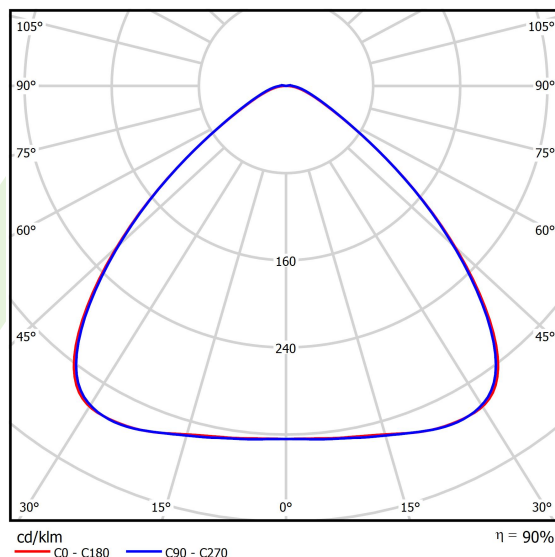

Produkt: NUMANCIA S PRO LED 17000 SH WIDE E IP66 12 740**Indeks:** 19.4115.8271.12

Opis

Naświetlacz do dużych przestrzeni. Może być stosowany jako oprawa wewnętrzna lub zewnętrzna na dużych wysokościach, gdzie wymagana jest kontrola rozsyłu światła. Idealny do oświetlania zewnętrznych terenów przemysłowych, ramp przeładunkowych, parkingów, obiektów sportowych i otwartych przestrzeni zewnętrznych. Oprawa przeznaczona do montażu natynkowego na ścianie, posiada specjalną konstrukcję uchwytu ułatwiającą montaż. Korpus oprawy wykonany z odlewanej ciśnieniowo aluminium z ochronną szybą hartowaną i wykończeniem w kolorze RAL 9023 (ciemny szary). Beznarzędziowy i szybki dostęp do części wewnętrznych. Oprawa posiada wysoki stopień ochrony IP65 oraz odporność na uderzenia IK09, wyposażona jest również w wewnętrzny system równoważenia ciśnienia. Oprawa wyposażona w system soczewek z PMMA. Dostępnych wiele układów optycznych. Oprawa posiada wbudowany zasilacz.

Informacje o produkcie

Kategoria	Oprawy zewnętrzne
Rodzina	NUMANCIA S PRO LED
Nazwa	NUMANCIA S PRO LED 17000 SH WIDE E IP66 12 740
Indeks	19.4115.8271.12

Dane świetlne i elektryczne

Typ źródła	LED
Strumień LED [lm]	17258
Moc LED [W]	85,6
Strumień oprawy [lm]	15549
Moc oprawy [W]	95,9
Skuteczność świetlna oprawy [lm/W]	162,1
Temperatura barwowa [K]	4000
CRI	>70
SDCM (źródła LED)	3
Kąt rozsyłu światła [°]	(C0-C180) / (C90-C270) - 98,6° / 98,4°
Klasa ryzyka fotobiologicznego (PN-EN 62471)	RG0
Klasa ochrony	I
Stopień szczelności	IP66
Zasilanie	220..240 V, 50..60 Hz
Żywotność LED [h]	100000
Lx/By	L80/B10
Temperatura otoczenia [°C]	-40 ÷ 35
Zasilacz elektroniczny	standard (E)
Współczynnik mocy cos φ	>0,95
Obciążalność obwodów	6 (B10), 10 (B16), 10 (C10), 17 (C16)

Dane mechaniczne

Montaż	naścienny
Materiał	aluminium
Kolor	RAL 9023 (ciemny szary)
Przesłona	SH (szyba hartowana transparentna)
Odporność mechaniczna	IK09
Wymiary [mm]	325 x 77 x 398

Fotometria

Akcesoria