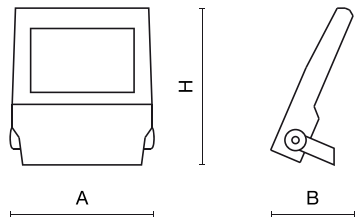

Informacje o produkcie

Kategoria	Oprawy zewnętrzne
Rodzina	NUMANCIA S PRO LED
Nazwa	NUMANCIA S PRO LED 17000 SH WIDE E IP66 12 740
Indeks	19.4115.8271.12

Dane świetlne i elektryczne

Typ źródła	LED
Strumień LED [lm]	17258
Moc LED [W]	85,6
Strumień oprawy [lm]	15549
Moc oprawy [W]	95,9
Skuteczność świetlna oprawy [lm/W]	162,1
Temperatura barwowa [K]	4000
CRI	>70
SDCM (źródła LED)	3
Kąt rozsyłu światła [°]	(C0-C180) / (C90-C270) - 98,6° / 98,4°
Klasa ryzyka fotobiologicznego (PN-EN 62471)	RG0
Klasa ochrony	I
Stopień szczelności	IP66
Zasilanie	220..240 V, 50..60 Hz
Żywotność LED [h]	100000
Lx/By	L80/B10
Temperatura otoczenia [°C]	-40 ÷ 35
Zasilacz elektroniczny	standard (E)
Współczynnik mocy cos φ	>0,95
Obciążalność obwodów	6 (B10), 10 (B16), 10 (C10), 17 (C16)

Dane mechaniczne

Montaż	naścienny
Materiał	aluminium
Kolor	RAL 9023 (ciemny szary)
Przesłona	SH (szyba hartowana transparentna)
Odporność mechaniczna	IK09
Wymiary [mm]	325 x 77 x 398

Fotometria

Akcesoria