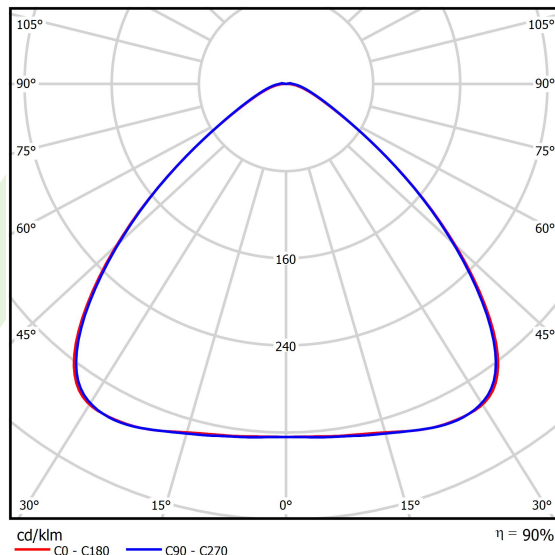

Produkt: NUMANCIA S PRO LED 17000 SH WIDE E IP66 12 740**Indeks:** 19.4115.8271.12

Opis

Naświetlacz do dużych przestrzeni. Może być stosowany jako oprawa wewnętrzna lub zewnętrzna na dużych wysokościach, gdzie wymagana jest kontrola rozsyłu światła. Idealny do oświetlania zewnętrznych terenów przemysłowych, ramp przeładunkowych, parkingów, obiektów sportowych i otwartych przestrzeni zewnętrznych. Oprawa przeznaczona do montażu natynkowego na ścianie, posiada specjalną konstrukcję uchwytu ułatwiającą montaż. Korpus oprawy wykonany z odlewanej ciśnieniowo aluminium z ochronną szybą hartowaną i wykończeniem w kolorze RAL 9023 (ciemny szary). Beznarzędziowy i szybki dostęp do części wewnętrznych. Oprawa posiada wysoki stopień ochrony IP65 oraz odporność na uderzenia IK09, wyposażona jest również w wewnętrzny system równoważenia ciśnienia. Oprawa wyposażona w system soczewek z PMMA. Dostępnych wiele układów optycznych. Oprawa posiada wbudowany zasilacz.

Informacje o produkcie

Kategoria	Oprawy zewnętrzne
Rodzina	NUMANCIA S PRO LED
Nazwa	NUMANCIA S PRO LED 17000 SH WIDE E IP66 12 740
Indeks	19.4115.8271.12

Dane świetlne i elektryczne

Typ źródła	LED
Strumień LED [lm]	17258
Moc LED [W]	85,6
Strumień oprawy [lm]	15549
Moc oprawy [W]	95,9
Skuteczność świetlna oprawy [lm/W]	162,1
Temperatura barwowa [K]	4000
CRI	>70
SDCM (źródła LED)	3
Kąt rozsyłu światła [°]	(C0-C180) / (C90-C270) - 98,6° / 98,4°
Klasa ryzyka fotobiologicznego (PN-EN 62471)	RG0
Klasa ochrony	I
Stopień szczelności	IP66
Zasilanie	220..240 V, 50..60 Hz
Żywotność LED [h]	100000
Lx/By	L80/B10
Temperatura otoczenia [°C]	-40 ÷ 35
Zasilacz elektroniczny	standard (E)
Współczynnik mocy cos φ	>0,95
Obciążalność obwodów	6 (B10), 10 (B16), 10 (C10), 17 (C16)

Dane mechaniczne

Montaż	naścienny
Materiał	aluminium
Kolor	RAL 9023 (ciemny szary)
Przesłona	SH (szyba hartowana transparentna)
Odporność mechaniczna	IK09
Wymiary [mm]	325 x 77 x 398

Fotometria

Akcesoria