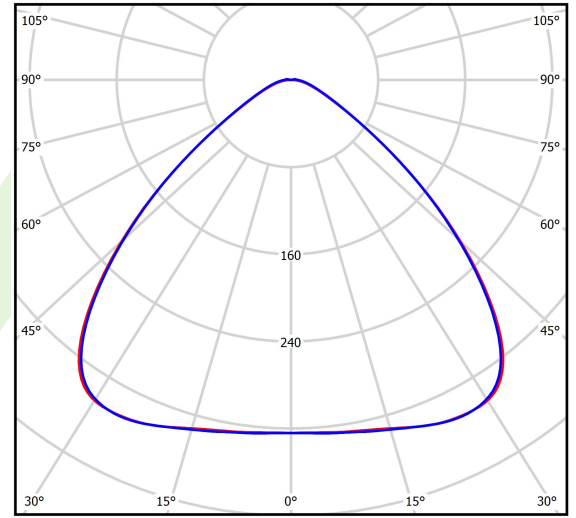

## Beschreibung

Außenbeleuchtung. Montageart: Wandleuchte. Gehäuse aus Aluminium. Farbe - RAL 9023 (dunkelgrau). Abmessungen: 325 x 77 x 398 mm. Abdeckung: SH (gehärtetes Glas). Der Wirkungsgrad des optischen Systems ist 90,10%. Abstrahlwinkel: (C0-C180) / (C90-C270) - 98,6° / 98,4°. Lichtquelle: LED. Farbtemperatur 4000 K. SDCM=3. CRI>70. Lebensdauer: 100000 h L80/B10. Leuchtenlichtstrom: 7775 lm. Gesamtleistungsaufnahme: 47,9 W. Leuchten Lichtausbeute: 162,3 lm/W. Vorschaltgerät: Ein/Aus (E). Netzspannung 220..240 V, 50..60 Hz. Belastbarkeit der Schaltung: 6 (B10), 10 (B16), 10 (C10), 17 (C16). Umgebungstemperatur: -40 ÷ 35° C. Schutzart: IP66. Stoßfestigkeitsgrad: IK09. Schutzklasse: I. Photobiologische Risikoklasse (IEC/EN 62471): RG0.

## Technische Daten

Lichtquelle	<b>LED</b>
LED-Lichtstrom [lm]	<b>8628,9</b>
LED-Leistung [W]	<b>42,8</b>
Leuchtenlichtstrom [lm]	<b>7775</b>
Gesamtleistungsaufnahme [W]	<b>47,9</b>
Leuchten Lichtausbeute [lm/W]	<b>162,3</b>
Farbtemperatur [K]	<b>4000</b>
CRI	<b>&gt;70</b>
SDCM (LED-Quellen)	<b>3</b>
Abstrahlwinkel [°]	<b>(C0-C180) / (C90-C270) - 98,6° / 98,4°</b>
Photobiologische Risikoklasse (IEC/EN 62471)	<b>RG0</b>
Schutzklasse	<b>I</b>
Schutzart	<b>IP66</b>
Netzspannung	<b>220..240 V, 50..60 Hz</b>
Lebensdauer [h]	<b>100000</b>
Lx/By	<b>L80/B10</b>
Umgebungstemperatur [°C]	<b>-40 ÷ 35</b>
Betriebsgerät	<b>Ein/Aus (E)</b>
Leistungsfaktor cos φ	<b>&gt;0,95</b>
Belastbarkeit der Schaltung	<b>6 (B10), 10 (B16), 10 (C10), 17 (C16)</b>

## Technische Daten

Montageart	Wandleuchte
Leuchtenkörper	Aluminium
Leuchtenfarbe	RAL 9023 (dunkelgrau)
Abdeckung	SH (gehärtetes Glas)
Stoßfestigkeitsgrad	IK09
Abmessungen [mm]	325 x 77 x 398

## Lichtverteilung

cd/klm  
— C0 - C180 — C90 - C270

$\eta = 90\%$