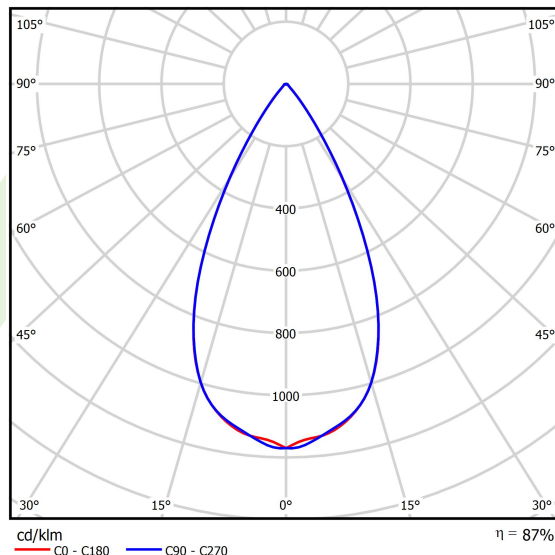

## Dane świetlne i elektryczne

Typ źródła	LED
Strumień LED [lm]	26254,5
Moc LED [W]	132
Strumień oprawy [lm]	22789
Moc oprawy [W]	147,8
Skuteczność świetlna oprawy [lm/W]	154,2
Temperatura barwowa [K]	4000
CRI	>70
SDCM (źródła LED)	3
Kąt rozsyłu światła [°]	(C0-C180) - 52,4°
Klasa ryzyka fotobiologicznego (PN-EN 62471)	RG0
Klasa ochrony	I
Stopień szczelności	IP66
Zasilanie	220..240 V, 50..60 Hz
Żywotność LED [h]	100000
Lx/By	L80/B10
Temperatura otoczenia [°C]	-40 ÷ 35
Zasilacz elektroniczny	standard (E)
Współczynnik mocy cos φ	>0,95
Obciążalność obwodów	4 (B10), 7 (B16), 7 (C10), 11 (C16)

## Fotometria