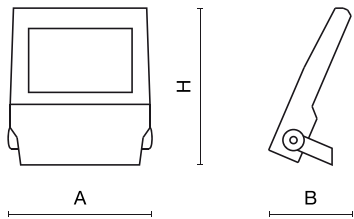

## Dane mechaniczne

Montaż	naścienny
Materiał	aluminium
Kolor	RAL 9023 (ciemny szary)
Przesłona	SH (szyba hartowana transparentna)
Odporność mechaniczna	IK09
Wymiary [mm]	395 x 93 x 473