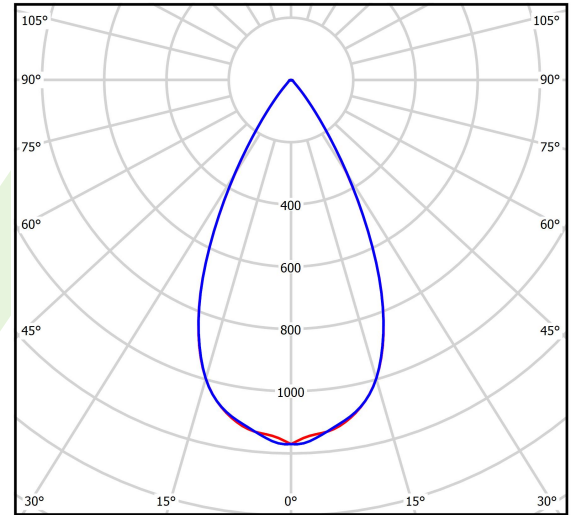

## Beschreibung

Außenbeleuchtung. Montageart: Wandleuchte. Gehäuse aus Aluminium. Farbe - RAL 9023 (dunkelgrau). Abmessungen: 395 x 93 x 473 mm. Abdeckung: SH (gehärtetes Glas). Der Wirkungsgrad des optischen Systems ist 86,80%. Abstrahlwinkel: (C0-C180) - 52,4°. Lichtquelle: LED. Farbtemperatur 4000 K. SDCM=3. CRI>70. Lebensdauer: 100000 h L80/B10. Leuchtenlichtstrom: 22789 lm. Gesamtleistungsaufnahme: 147,8 W. Leuchten Lichtausbeute: 154,2 lm/W. Vorschaltgerät: Ein/Aus (E). Netzspannung 220..240 V, 50..60 Hz. Belastbarkeit der Schaltung: 4 (B10), 7 (B16), 7 (C10), 11 (C16). Umgebungstemperatur: -40 ÷ 35° C. Schutzart: IP66. Stoßfestigkeitsgrad: IK09. Schutzklasse: I. Photobiologische Risikoklasse (IEC/EN 62471): RG0.

## Technische Daten

Lichtquelle	<b>LED</b>
LED-Lichtstrom [lm]	<b>26254,5</b>
LED-Leistung [W]	<b>132</b>
Leuchtenlichtstrom [lm]	<b>22789</b>
Gesamtleistungsaufnahme [W]	<b>147,8</b>
Leuchten Lichtausbeute [lm/W]	<b>154,2</b>
Farbtemperatur [K]	<b>4000</b>
CRI	<b>&gt;70</b>
SDCM (LED-Quellen)	<b>3</b>
Abstrahlwinkel [°]	<b>(C0-C180) - 52,4°</b>
Photobiologische Risikoklasse (IEC/EN 62471)	<b>RG0</b>
Schutzklasse	<b>I</b>
Schutzart	<b>IP66</b>
Netzspannung	<b>220..240 V, 50..60 Hz</b>
Lebensdauer [h]	<b>100000</b>
Lx/By	<b>L80/B10</b>
Umgebungstemperatur [°C]	<b>-40 ÷ 35</b>
Betriebsgerät	<b>Ein/Aus (E)</b>
Leistungsfaktor cos φ	<b>&gt;0,95</b>
Belastbarkeit der Schaltung	<b>4 (B10), 7 (B16), 7 (C10), 11 (C16)</b>

## Technische Daten

Montageart	Wandleuchte
Leuchtenkörper	Aluminium
Leuchtenfarbe	RAL 9023 (dunkelgrau)
Abdeckung	SH (gehärtetes Glas)
Stoßfestigkeitsgrad	IK09
Abmessungen [mm]	395 x 93 x 473

## Lichtverteilung

cd/klm  
— C0 - C180 — C90 - C270

$\eta = 87\%$