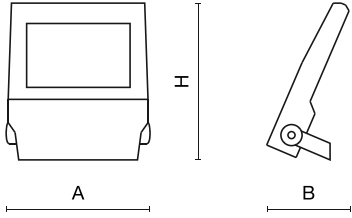

## Beschreibung

Außenbeleuchtung. Montageart: Wandleuchte. Gehäuse aus Aluminium. Farbe - RAL 9023 (dunkelgrau). Abmessungen: 395 x 93 x 473 mm. Abdeckung: SH (gehärtetes Glas). Der Wirkungsgrad des optischen Systems ist 86,80%. Abstrahlwinkel: (C0-C180) - 52,4°. Lichtquelle: LED. Farbtemperatur 4000 K. SDCM=3. CRI>70. Lebensdauer: 100000 h L80/B10. Leuchtenlichtstrom: 22789 lm. Gesamtleistungsaufnahme: 147,8 W. Leuchten Lichtausbeute: 154,2 lm/W. Vorschaltgerät: Ein/Aus (E). Netzspannung 220..240 V, 50..60 Hz. Belastbarkeit der Schaltung: 4 (B10), 7 (B16), 7 (C10), 11 (C16). Umgebungstemperatur: -40 ÷ 35° C. Schutzart: IP66. Stoßfestigkeitsgrad: IK09. Schutzklasse: I. Photobiologische Risikoklasse (IEC/EN 62471): RG0.

## Technische Daten

Montageart	Wandleuchte
Leuchtenkörper	Aluminium
Leuchtenfarbe	RAL 9023 (dunkelgrau)
Abdeckung	SH (gehärtetes Glas)
Stoßfestigkeitsgrad	IK09
Abmessungen [mm]	395 x 93 x 473