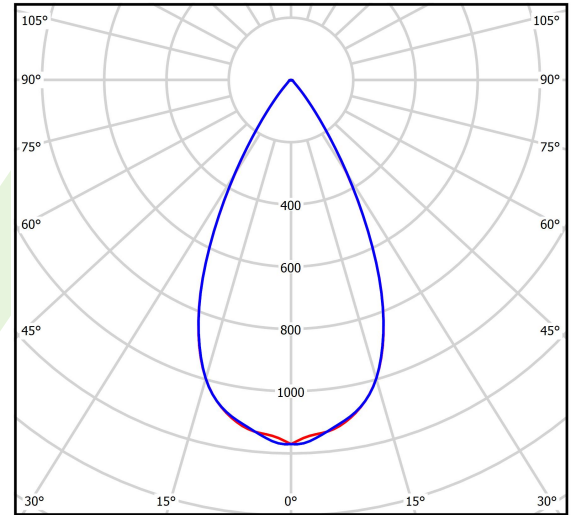

## Beschreibung

Für Innen- und Außenanwendung. Montageart: Wandleuchte. Gehäuse aus Aluminium. Farbe - RAL 9023 (dunkelgrau). Abmessungen: 395 x 93 x 473 mm. Abdeckung: SH (gehärtetes Glas). Der Wirkungsgrad des optischen Systems ist 86,80%. Abstrahlwinkel: (C0-C180) - 52,4°. Lichtquelle: LED. Farbtemperatur 4000 K. SDCM=3. CRI>70. Lebensdauer: 100000 h L80/B10. Leuchtenlichtstrom: 22789 lm. Gesamtleistungsaufnahme: 147,8 W. Leuchten Lichtausbeute: 154,2 lm/W. Vorschaltgerät: Ein/Aus (E). Netzspannung 220..240 V, 50..60 Hz. Leistungsfaktor cosφ: >0,95. Belastbarkeit der Schaltung: 4 (B10), 7 (B16), 7 (C10), 11 (C16). Umgebungstemperatur: -40 ÷ 35° C. Schutzart: IP66. Stoßfestigkeitsgrad: IK09. Schutzklasse: I. Photobiologische Risikoklasse (IEC/EN 62471): RG0.

## Technische Daten

Lichtquelle	<b>LED</b>
LED-Lichtstrom [lm]	<b>26254,5</b>
LED-Leistung [W]	<b>132</b>
Leuchtenlichtstrom [lm]	<b>22789</b>
Gesamtleistungsaufnahme [W]	<b>147,8</b>
Leuchten Lichtausbeute [lm/W]	<b>154,2</b>
Farbtemperatur [K]	<b>4000</b>
CRI	<b>&gt;70</b>
SDCM (LED-Quellen)	<b>3</b>
Abstrahlwinkel [°]	<b>(C0-C180) - 52,4°</b>
Photobiologische Risikoklasse (IEC/EN 62471)	<b>RG0</b>
Schutzklasse	<b>I</b>
Schutzart	<b>IP66</b>
Netzspannung	<b>220..240 V, 50..60 Hz</b>
Lebensdauer [h]	<b>100000</b>
Lx/By	<b>L80/B10</b>
Umgebungstemperatur [°C]	<b>-40 ÷ 35</b>
Betriebsgerät	<b>Ein/Aus (E)</b>
Leistungsfaktor cos φ	<b>&gt;0,95</b>
Belastbarkeit der Schaltung	<b>4 (B10), 7 (B16), 7 (C10), 11 (C16)</b>

## Technische Daten

Montageart	Wandleuchte
Leuchtenkörper	Aluminium
Leuchtenfarbe	RAL 9023 (dunkelgrau)
Abdeckung	SH (gehärtetes Glas)
Stoßfestigkeitsgrad	IK09
Abmessungen [mm]	395 x 93 x 473

## Lichtverteilung

cd/klm  
 — C0 - C180 — C90 - C270

$\eta = 87\%$