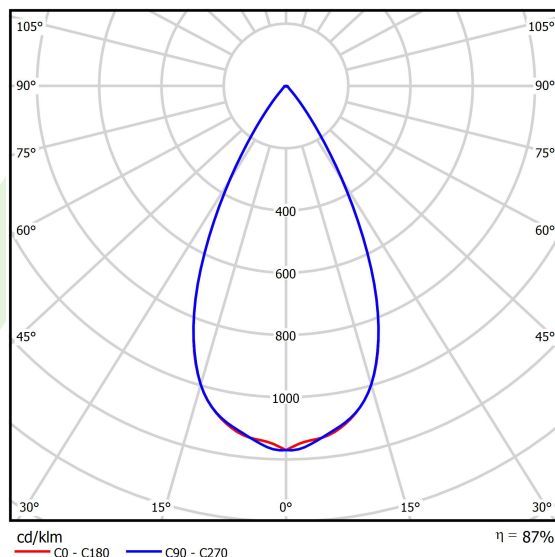

Produkt: NUMANCIA S PRO LED 17000 SH MEDIUM E IP66 12 740**Indeks:** 19.4115.7271.12

Opis

Naświetlacz do dużych przestrzeni. Może być stosowany jako oprawa wewnętrzna lub zewnętrzna na dużych wysokościach, gdzie wymagana jest kontrola rozsyłu światła. Idealny do oświetlenia zewnętrznych terenów przemysłowych, ramp przeładunkowych, parkingów, obiektów sportowych i otwartych przestrzeni zewnętrznych. Oprawa przeznaczona do montażu natynkowego na ścianie, posiada specjalną konstrukcję uchwytu ułatwiającą montaż. Korpus oprawy wykonany z odlewanego ciśnieniowo aluminium z ochronną szybą hartowaną i wykończeniem w kolorze RAL 9023 (ciemny szary). Beznarzędziowy i szybki dostęp do części wewnętrznych. Oprawa posiada wysoki stopień ochrony IP65 oraz odporność na uderzenia IK09, wyposażona jest również w wewnętrzny system równoważenia ciśnienia. Oprawa wyposażona w system soczewek z PMMA. Dostępnych wiele układów optycznych. Oprawa posiada wbudowany zasilacz.

Informacje o produkcie

Kategoria	Oprawy zewnętrzne
Rodzina	NUMANCIA S PRO LED
Nazwa	NUMANCIA S PRO LED 17000 SH MEDIUM E IP66 12 740
Indeks	19.4115.7271.12

Dane świetlne i elektryczne

Typ źródła	LED
Strumień LED [lm]	17258
Moc LED [W]	85,6
Strumień oprawy [lm]	14980
Moc oprawy [W]	95,9
Skuteczność świetlna oprawy [lm/W]	156,2
Temperatura barwowa [K]	4000
CRI	>70
SDCM (źródła LED)	3
Kąt rozsyłu światła [°]	(C0-C180) - 52,4°
Klasa ryzyka fotobiologicznego (PN-EN 62471)	RG0
Klasa ochrony	I
Stopień szczelności	IP66
Zasilanie	220..240 V, 50..60 Hz
Żywotność LED [h]	100000
Lx/By	L80/B10
Temperatura otoczenia [°C]	-40 ÷ 35
Zasilacz elektroniczny	standard (E)
Współczynnik mocy cos φ	>0,95
Obciążalność obwodów	6 (B10), 10 (B16), 10 (C10), 17 (C16)

Dane mechaniczne

Montaż	naścienny
Materiał	aluminium
Kolor	RAL 9023 (ciemny szary)
Przesłona	SH (szyba hartowana transparentna)
Odporność mechaniczna	IK09
Wymiary [mm]	325 x 77 x 398

Fotometria

Akcesoria