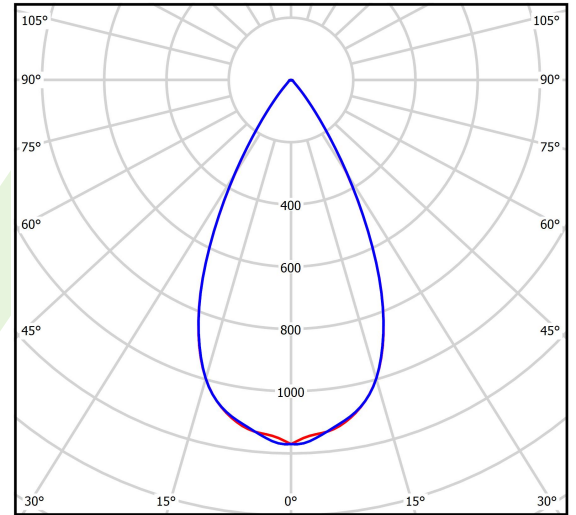

## Beschreibung

Außenbeleuchtung. Montageart: Wandleuchte. Gehäuse aus Aluminium. Farbe - RAL 9023 (dunkelgrau). Abmessungen: 325 x 77 x 398 mm. Abdeckung: SH (gehärtetes Glas). Der Wirkungsgrad des optischen Systems ist 86,80%. Abstrahlwinkel: (C0-C180) - 52,4°. Lichtquelle: LED. Farbtemperatur 4000 K. SDCM=3. CRI>70. Lebensdauer: 100000 h L80/B10. Leuchtenlichtstrom: 14980 lm. Gesamtleistungsaufnahme: 95,9 W. Leuchten Lichtausbeute: 156,2 lm/W. Vorschaltgerät: Ein/Aus (E). Netzspannung 220..240 V, 50..60 Hz. Belastbarkeit der Schaltung: 6 (B10), 10 (B16), 10 (C10), 17 (C16). Umgebungstemperatur: -40 ÷ 35° C. Schutzart: IP66. Stoßfestigkeitsgrad: IK09. Schutzklasse: I. Photobiologische Risikoklasse (IEC/EN 62471): RG0.

## Technische Daten

Lichtquelle	<b>LED</b>
LED-Lichtstrom [lm]	<b>17258</b>
LED-Leistung [W]	<b>85,6</b>
Leuchtenlichtstrom [lm]	<b>14980</b>
Gesamtleistungsaufnahme [W]	<b>95,9</b>
Leuchten Lichtausbeute [lm/W]	<b>156,2</b>
Farbtemperatur [K]	<b>4000</b>
CRI	<b>&gt;70</b>
SDCM (LED-Quellen)	<b>3</b>
Abstrahlwinkel [°]	<b>(C0-C180) - 52,4°</b>
Photobiologische Risikoklasse (IEC/EN 62471)	<b>RG0</b>
Schutzklasse	<b>I</b>
Schutzart	<b>IP66</b>
Netzspannung	<b>220..240 V, 50..60 Hz</b>
Lebensdauer [h]	<b>100000</b>
Lx/By	<b>L80/B10</b>
Umgebungstemperatur [°C]	<b>-40 ÷ 35</b>
Betriebsgerät	<b>Ein/Aus (E)</b>
Leistungsfaktor cos φ	<b>&gt;0,95</b>
Belastbarkeit der Schaltung	<b>6 (B10), 10 (B16), 10 (C10), 17 (C16)</b>

## Technische Daten

Montageart	Wandleuchte
Leuchtenkörper	Aluminium
Leuchtenfarbe	RAL 9023 (dunkelgrau)
Abdeckung	SH (gehärtetes Glas)
Stoßfestigkeitsgrad	IK09
Abmessungen [mm]	325 x 77 x 398

## Lichtverteilung

cd/klm  
— C0 - C180 — C90 - C270

$\eta = 87\%$