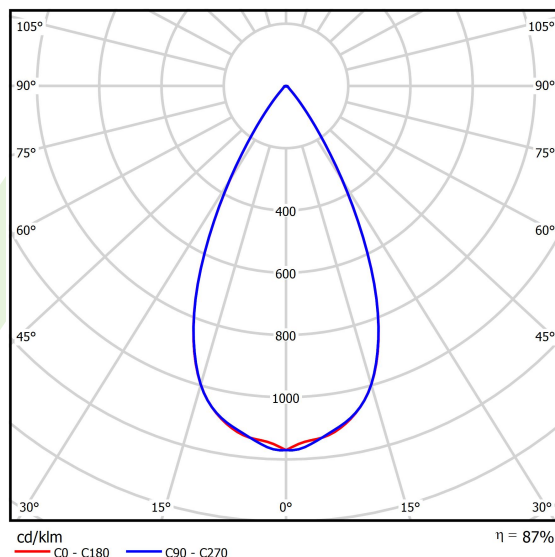

## Dane świetlne i elektryczne

Typ źródła	LED
Strumień LED [lm]	8628,9
Moc LED [W]	42,8
Strumień oprawy [lm]	7490
Moc oprawy [W]	47,9
Skuteczność świetlna oprawy [lm/W]	156,4
Temperatura barwowa [K]	4000
CRI	>70
SDCM (źródła LED)	3
Kąt rozsyłu światła [°]	(C0-C180) - 52,4°
Klasa ryzyka fotobiologicznego (PN-EN 62471)	RG0
Klasa ochrony	I
Stopień szczelności	IP66
Zasilanie	220..240 V, 50..60 Hz
Żywotność LED [h]	100000
Lx/By	L80/B10
Temperatura otoczenia [°C]	-40 ÷ 35
Zasilacz elektroniczny	standard (E)
Współczynnik mocy cos φ	>0,95
Obciążalność obwodów	6 (B10), 10 (B16), 10 (C10), 17 (C16)

## Dane mechaniczne

Montaż	<b>naścienny</b>
Materiał	<b>aluminium</b>
Kolor	<b>RAL 9023 (ciemny szary)</b>
Przesłona	<b>SH (szyba hartowana transparentna)</b>
Odporność mechaniczna	<b>IK09</b>
Waga [kg]	<b>3,85</b>
Wymiary [mm]	<b>325 x 77 x 398</b>

## Fotometria