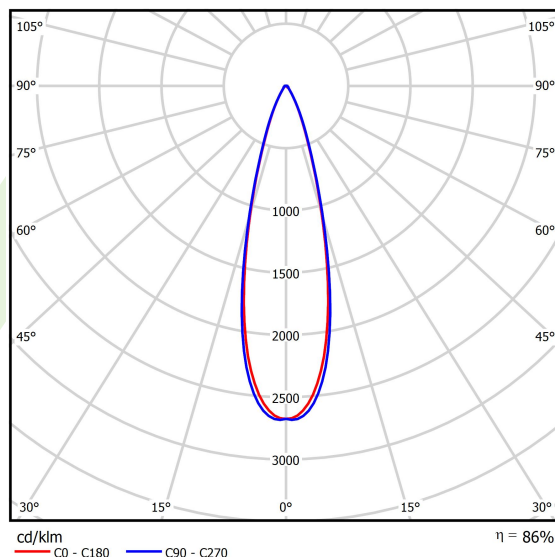

Produkt: NUMANCIA M PRO LED 35000 SH NARROW E IP66 12 740**Indeks:** 19.4115.6471.12

Opis

Naświetlacz do dużych przestrzeni. Może być stosowany jako oprawa wewnętrzna lub zewnętrzna na dużych wysokościach, gdzie wymagana jest kontrola rozsyłu światła. Idealny do oświetlenia zewnętrznych terenów przemysłowych, ramp przeładunkowych, parkingów, obiektów sportowych i otwartych przestrzeni zewnętrznych. Oprawa przeznaczona do montażu natynkowego na ścianie, posiada specjalną konstrukcję uchwytu ułatwiającą montaż. Korpus oprawy wykonany z odlewanego ciśnieniowo aluminium z ochronną szybą hartowaną i wykończeniem w kolorze RAL 9023 (ciemny szary). Beznarzędziowy i szybki dostęp do części wewnętrznych. Oprawa posiada wysoki stopień ochrony IP65 oraz odporność na uderzenia IK09, wyposażona jest również w wewnętrzny system równoważenia ciśnienia. Oprawa wyposażona w system soczewek z PMMA. Dostępnych wiele układów optycznych. Oprawa posiada wbudowany zasilacz.

Informacje o produkcie

Kategoria	Oprawy zewnętrzne
Rodzina	NUMANCIA M PRO LED
Nazwa	NUMANCIA M PRO LED 35000 SH NARROW E IP66 12 740
Indeks	19.4115.6471.12
EAN	5902107371630

Dane świetlne i elektryczne

Typ źródła	LED
Strumień LED [lm]	34694,6
Moc LED [W]	169,8
Strumień oprawy [lm]	29941
Moc oprawy [W]	190,2
Skuteczność świetlna oprawy [lm/W]	157,4
Temperatura barwowa [K]	4000
CRI	>70
SDCM (źródła LED)	3
Kąt rozsyłu światła [°]	(C0-C180) / (C90-C270) - 27,4° / 28,2°
Klasa ryzyka fotobiologicznego (PN-EN 62471)	RG0
Klasa ochrony	I
Stopień szczelności	IP66
Zasilanie	220..240 V, 50..60 Hz
Żywotność LED [h]	100000
Lx/By	L80/B10
Temperatura otoczenia [°C]	-40 ÷ 35
Zasilacz elektroniczny	standard (E)
Współczynnik mocy cos φ	>0,95
Obciążalność obwodów	4 (B10), 6 (B16), 7 (C10), 11 (C16)

Dane mechaniczne

Montaż	naścienny
Materiał	aluminium
Kolor	RAL 9023 (ciemny szary)
Przesłona	SH (szyba hartowana transparentna)
Odporność mechaniczna	IK09
Waga [kg]	7
Wymiary [mm]	395 x 93 x 473

Fotometria