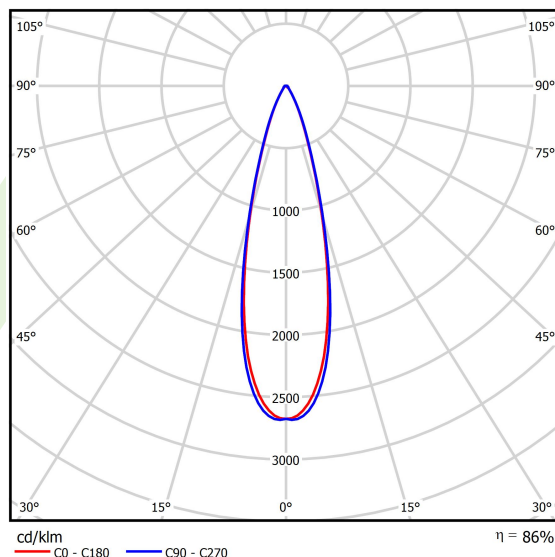

Produkt: NUMANCIA M PRO LED 35000 SH NARROW E IP66 12 740**Indeks:** 19.4115.6471.12

Opis

Naświetlacz do dużych przestrzeni. Może być stosowany jako oprawa wewnętrzna lub zewnętrzna na dużych wysokościach, gdzie wymagana jest kontrola rozsyłu światła. Idealny do oświetlenia zewnętrznych terenów przemysłowych, ramp przeładunkowych, parkingów, obiektów sportowych i otwartych przestrzeni zewnętrznych. Oprawa przeznaczona do montażu natynkowego na ścianie, posiada specjalną konstrukcję uchwytu ułatwiającą montaż. Korpus oprawy wykonany z odlewanego ciśnieniowo aluminium z ochronną szybą hartowaną i wykończeniem w kolorze RAL 9023 (ciemny szary). Beznarzędziowy i szybki dostęp do części wewnętrznych. Oprawa posiada wysoki stopień ochrony IP65 oraz odporność na uderzenia IK09, wyposażona jest również w wewnętrzny system równoważenia ciśnienia. Oprawa wyposażona w system soczewek z PMMA. Dostępnych wiele układów optycznych. Oprawa posiada wbudowany zasilacz.

Informacje o produkcie

Kategoria	Oprawy zewnętrzne
Rodzina	NUMANCIA M PRO LED
Nazwa	NUMANCIA M PRO LED 35000 SH NARROW E IP66 12 740
Indeks	19.4115.6471.12

Dane świetlne i elektryczne

Typ źródła	LED
Strumień LED [lm]	34694,6
Moc LED [W]	169,8
Strumień oprawy [lm]	29941
Moc oprawy [W]	190,2
Skuteczność świetlna oprawy [lm/W]	157,4
Temperatura barwowa [K]	4000
CRI	>70
SDCM (źródła LED)	3
Kąt rozsyłu światła [°]	(C0-C180) / (C90-C270) - 27,4° / 28,2°
Klasa ryzyka fotobiologicznego (PN-EN 62471)	RG0
Klasa ochrony	I
Stopień szczelności	IP66
Zasilanie	220..240 V, 50..60 Hz
Żywotność LED [h]	100000
Lx/By	L80/B10
Temperatura otoczenia [°C]	-40 ÷ 35
Zasilacz elektroniczny	standard (E)
Współczynnik mocy cos φ	>0,95
Obciążalność obwodów	4 (B10), 6 (B16), 7 (C10), 11 (C16)

Dane mechaniczne

Montaż	naścienny
Materiał	aluminium
Kolor	RAL 9023 (ciemny szary)
Przesłona	SH (szyba hartowana transparentna)
Odporność mechaniczna	IK09
Waga [kg]	7
Wymiary [mm]	395 x 93 x 473

Fotometria