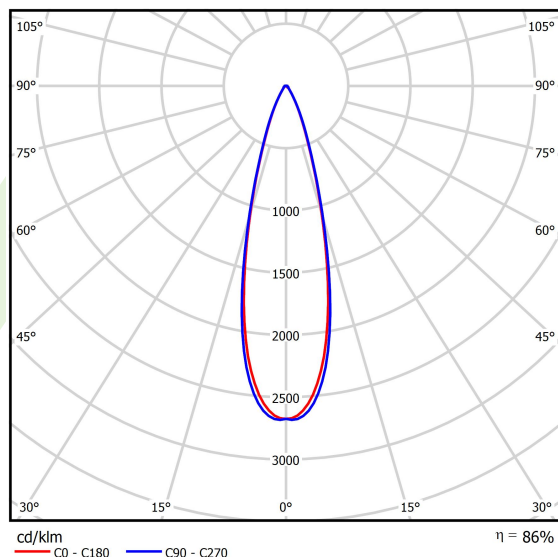

## Dane świetlne i elektryczne

Typ źródła	LED
Strumień LED [lm]	34694,6
Moc LED [W]	169,8
Strumień oprawy [lm]	29941
Moc oprawy [W]	190,2
Skuteczność świetlna oprawy [lm/W]	157,4
Temperatura barwowa [K]	4000
CRI	>70
SDCM (źródła LED)	3
Kąt rozsyłu światła [°]	(C0-C180) / (C90-C270) - 27,4° / 28,2°
Klasa ryzyka fotobiologicznego (PN-EN 62471)	RG0
Klasa ochrony	I
Stopień szczelności	IP66
Zasilanie	220..240 V, 50..60 Hz
Żywotność LED [h]	100000
Lx/By	L80/B10
Temperatura otoczenia [°C]	-40 ÷ 35
Zasilacz elektroniczny	standard (E)
Współczynnik mocy cos φ	>0,95
Obciążalność obwodów	4 (B10), 6 (B16), 7 (C10), 11 (C16)

## Fotometria