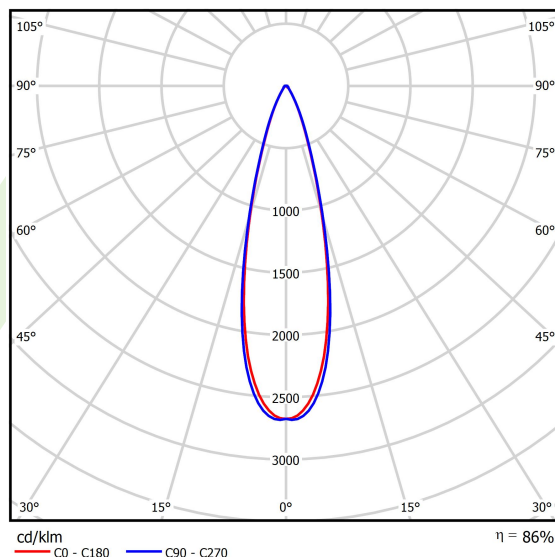

Produkt: NUMANCIA M PRO LED 26000 SH NARROW E IP66 12 740**Indeks:** 19.4115.6371.12

Opis

Naświetlacz do dużych przestrzeni. Może być stosowany jako oprawa wewnętrzna lub zewnętrzna na dużych wysokościach, gdzie wymagana jest kontrola rozsyłu światła. Idealny do oświetlenia zewnętrznych terenów przemysłowych, ramp przeładunkowych, parkingów, obiektów sportowych i otwartych przestrzeni zewnętrznych. Oprawa przeznaczona do montażu natynkowego na ścianie, posiada specjalną konstrukcję uchwytu ułatwiającą montaż. Korpus oprawy wykonany z odlewanego ciśnieniowo aluminium z ochronną szybą hartowaną i wykończeniem w kolorze RAL 9023 (ciemny szary). Beznarzędziowy i szybki dostęp do części wewnętrznych. Oprawa posiada wysoki stopień ochrony IP65 oraz odporność na uderzenia IK09, wyposażona jest również w wewnętrzny system równoważenia ciśnienia. Oprawa wyposażona w system soczewek z PMMA. Dostępnych wiele układów optycznych. Oprawa posiada wbudowany zasilacz.

Informacje o produkcie

Kategoria	Oprawy zewnętrzne
Rodzina	NUMANCIA M PRO LED
Nazwa	NUMANCIA M PRO LED 26000 SH NARROW E IP66 12 740
Indeks	19.4115.6371.12
EAN	5902107371548

Dane świetlne i elektryczne

Typ źródła	LED
Strumień LED [lm]	26254,5
Moc LED [W]	132
Strumień oprawy [lm]	22658
Moc oprawy [W]	147,8
Skuteczność świetlna oprawy [lm/W]	153,3
Temperatura barwowa [K]	4000
CRI	>70
SDCM (źródła LED)	3
Kąt rozsyłu światła [°]	(C0-C180) / (C90-C270) - 27,4° / 28,2°
Klasa ryzyka fotobiologicznego (PN-EN 62471)	RG0
Klasa ochrony	I
Stopień szczelności	IP66
Zasilanie	220..240 V, 50..60 Hz
Żywotność LED [h]	100000
Lx/By	L80/B10
Temperatura otoczenia [°C]	-40 ÷ 35
Zasilacz elektroniczny	standard (E)
Współczynnik mocy cos φ	>0,95
Obciążalność obwodów	4 (B10), 7 (B16), 7 (C10), 11 (C16)

Dane mechaniczne

Montaż	naścienny
Materiał	aluminium
Kolor	RAL 9023 (ciemny szary)
Przesłona	SH (szyba hartowana transparentna)
Odporność mechaniczna	IK09
Waga [kg]	8
Wymiary [mm]	395 x 93 x 473

Fotometria