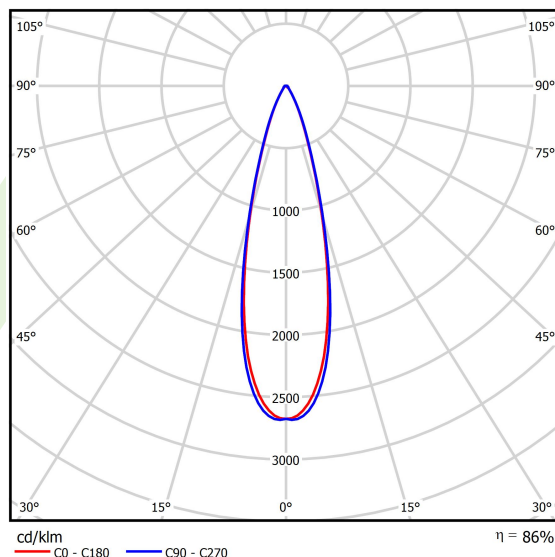

Produkt: NUMANCIA M PRO LED 26000 SH NARROW E IP66 12 740**Indeks:** 19.4115.6371.12

Opis

Naświetlacz do dużych przestrzeni. Może być stosowany jako oprawa wewnętrzna lub zewnętrzna na dużych wysokościach, gdzie wymagana jest kontrola rozsyłu światła. Idealny do oświetlenia zewnętrznych terenów przemysłowych, ramp przeładunkowych, parkingów, obiektów sportowych i otwartych przestrzeni zewnętrznych. Oprawa przeznaczona do montażu natynkowego na ścianie, posiada specjalną konstrukcję uchwytu ułatwiającą montaż. Korpus oprawy wykonany z odlewanego ciśnieniowo aluminium z ochronną szybą hartowaną i wykończeniem w kolorze RAL 9023 (ciemny szary). Beznarzędziowy i szybki dostęp do części wewnętrznych. Oprawa posiada wysoki stopień ochrony IP65 oraz odporność na uderzenia IK09, wyposażona jest również w wewnętrzny system równoważenia ciśnienia. Oprawa wyposażona w system soczewek z PMMA. Dostępnych wiele układów optycznych. Oprawa posiada wbudowany zasilacz.

Informacje o produkcie

Kategoria	Oprawy zewnętrzne
Rodzina	NUMANCIA M PRO LED
Nazwa	NUMANCIA M PRO LED 26000 SH NARROW E IP66 12 740
Indeks	19.4115.6371.12

Dane świetlne i elektryczne

Typ źródła	LED
Strumień LED [lm]	26254,5
Moc LED [W]	132
Strumień oprawy [lm]	22658
Moc oprawy [W]	147,8
Skuteczność świetlna oprawy [lm/W]	153,3
Temperatura barwowa [K]	4000
CRI	>70
SDCM (źródła LED)	3
Kąt rozsyłu światła [°]	(C0-C180) / (C90-C270) - 27,4° / 28,2°
Klasa ryzyka fotobiologicznego (PN-EN 62471)	RG0
Klasa ochrony	I
Stopień szczelności	IP66
Zasilanie	220..240 V, 50..60 Hz
Żywotność LED [h]	100000
Lx/By	L80/B10
Temperatura otoczenia [°C]	-40 ÷ 35
Zasilacz elektroniczny	standard (E)
Współczynnik mocy cos φ	>0,95
Obciążalność obwodów	4 (B10), 7 (B16), 7 (C10), 11 (C16)

Dane mechaniczne

Montaż	naścienny
Materiał	aluminium
Kolor	RAL 9023 (ciemny szary)
Przesłona	SH (szyba hartowana transparentna)
Odporność mechaniczna	IK09
Waga [kg]	8
Wymiary [mm]	395 x 93 x 473

Fotometria