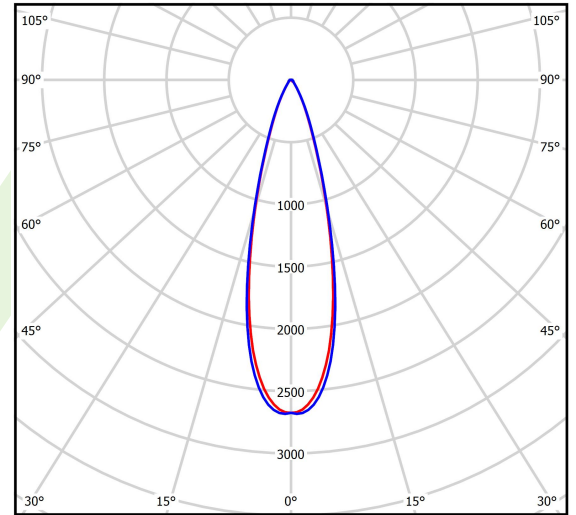

Technische Daten

Montageart	Wandleuchte
Leuchtenkörper	Aluminium
Leuchtenfarbe	RAL 9023 (dunkelgrau)
Abdeckung	SH (gehärtetes Glas)
Stoßfestigkeitsgrad	IK09
Gewicht [kg]	8
Abmessungen [mm]	395 x 93 x 473

Lichtverteilung

cd/km
— C0 - C180 — C90 - C270

$\eta = 86\%$

Zubehör

Index 19.2212.0001.12

Name Adapter for mounting FL2 & FL4
Numancia EP4CKINGR00001
RAL9023