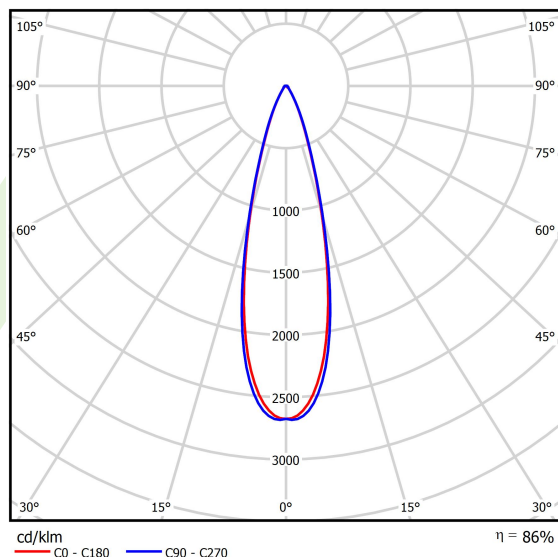

Produkt: NUMANCIA S PRO LED 17000 SH NARROW E IP66 12 740**Indeks:** 19.4115.6271.12

Opis

Naświetlacz do dużych przestrzeni. Może być stosowany jako oprawa wewnętrzna lub zewnętrzna na dużych wysokościach, gdzie wymagana jest kontrola rozsyłu światła. Idealny do oświetlenia zewnętrznych terenów przemysłowych, ramp przeładunkowych, parkingów, obiektów sportowych i otwartych przestrzeni zewnętrznych. Oprawa przeznaczona do montażu natynkowego na ścianie, posiada specjalną konstrukcję uchwytu ułatwiającą montaż. Korpus oprawy wykonany z odlewanego ciśnieniowo aluminium z ochronną szybą hartowaną i wykończeniem w kolorze RAL 9023 (ciemny szary). Beznarzędziowy i szybki dostęp do części wewnętrznych. Oprawa posiada wysoki stopień ochrony IP65 oraz odporność na uderzenia IK09, wyposażona jest również w wewnętrzny system równoważenia ciśnienia. Oprawa wyposażona w system soczewek z PMMA. Dostępnych wiele układów optycznych. Oprawa posiada wbudowany zasilacz.

Informacje o produkcie

Kategoria	Oprawy zewnętrzne
Rodzina	NUMANCIA S PRO LED
Nazwa	NUMANCIA S PRO LED 17000 SH NARROW E IP66 12 740
Indeks	19.4115.6271.12
EAN	5902107371456

Dane świetlne i elektryczne

Typ źródła	LED
Strumień LED [lm]	17258
Moc LED [W]	85,6
Strumień oprawy [lm]	14894
Moc oprawy [W]	95,9
Skuteczność świetlna oprawy [lm/W]	155,3
Temperatura barwowa [K]	4000
CRI	>70
SDCM (źródła LED)	3
Kąt rozsyłu światła [°]	(C0-C180) / (C90-C270) - 27,4° / 28,2°
Klasa ryzyka fotobiologicznego (PN-EN 62471)	RG0
Klasa ochrony	I
Stopień szczelności	IP66
Zasilanie	220..240 V, 50..60 Hz
Żywotność LED [h]	100000
Lx/By	L80/B10
Temperatura otoczenia [°C]	-40 ÷ 35
Zasilacz elektroniczny	standard (E)
Współczynnik mocy cos φ	>0,95
Obciążalność obwodów	6 (B10), 10 (B16), 10 (C10), 17 (C16)

Dane mechaniczne

Montaż	naścienny
Materiał	aluminium
Kolor	RAL 9023 (ciemny szary)
Przesłona	SH (szyba hartowana transparentna)
Odporność mechaniczna	IK09
Wymiary [mm]	325 x 77 x 398

Fotometria

Akcesoria