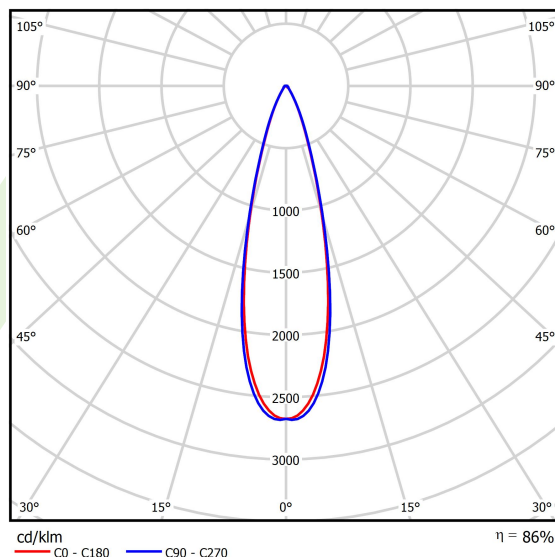

## Dane świetlne i elektryczne

Typ źródła	LED
Strumień LED [lm]	17258
Moc LED [W]	85,6
Strumień oprawy [lm]	14894
Moc oprawy [W]	95,9
Skuteczność świetlna oprawy [lm/W]	155,3
Temperatura barwowa [K]	4000
CRI	>70
SDCM (źródła LED)	3
Kąt rozsyłu światła [°]	(C0-C180) / (C90-C270) - 27,4° / 28,2°
Klasa ryzyka fotobiologicznego (PN-EN 62471)	RG0
Klasa ochrony	I
Stopień szczelności	IP66
Zasilanie	220..240 V, 50..60 Hz
Żywotność LED [h]	100000
Lx/By	L80/B10
Temperatura otoczenia [°C]	-40 ÷ 35
Zasilacz elektroniczny	standard (E)
Współczynnik mocy cos φ	>0,95
Obciążalność obwodów	6 (B10), 10 (B16), 10 (C10), 17 (C16)

## Fotometria