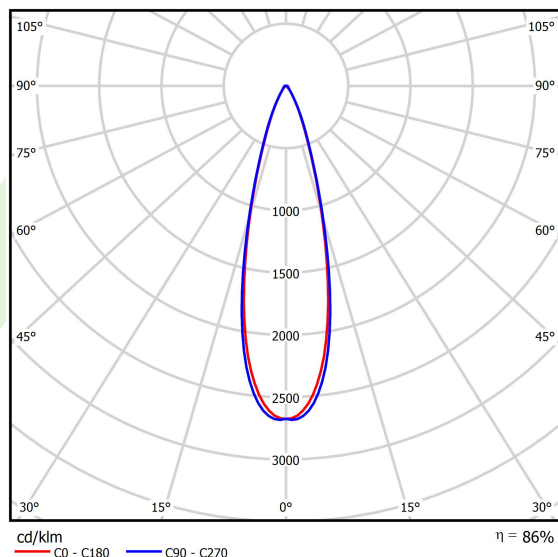

## Dane świetlne i elektryczne

Typ źródła	LED
Strumień LED [lm]	8628,9
Moc LED [W]	42,8
Strumień oprawy [lm]	7447
Moc oprawy [W]	47,9
Skuteczność świetlna oprawy [lm/W]	155,5
Temperatura barwowa [K]	4000
CRI	>70
SDCM (źródła LED)	3
Kąt rozsyłu światła [°]	(C0-C180) / (C90-C270) - 27,4° / 28,2°
Klasa ryzyka fotobiologicznego (PN-EN 62471)	RG0
Klasa ochrony	I
Stopień szczelności	IP66
Zasilanie	220..240 V, 50..60 Hz
Żywotność LED [h]	100000
Lx/By	L80/B10
Temperatura otoczenia [°C]	-40 ÷ 35
Zasilacz elektroniczny	standard (E)
Współczynnik mocy cos φ	>0,95
Obciążalność obwodów	6 (B10), 10 (B16), 10 (C10), 17 (C16)

## Dane mechaniczne

Montaż	<b>naścienny</b>
Materiał	<b>aluminium</b>
Kolor	<b>RAL 9023 (ciemny szary)</b>
Przesłona	<b>SH (szyba hartowana transparentna)</b>
Odporność mechaniczna	<b>IK09</b>
Waga [kg]	<b>3,85</b>
Wymiary [mm]	<b>325 x 77 x 398</b>

## Fotometria