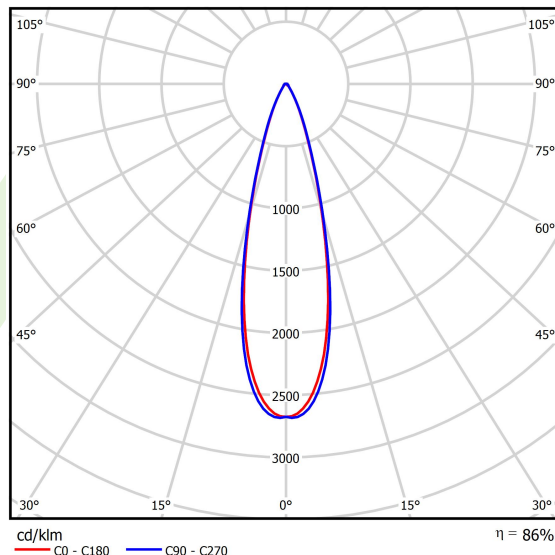

Produkt: NUMANCIA S PRO LED 8000 SH NARROW E IP66 12 740**Indeks:** 19.4115.6171.12

Opis

Naświetlacz do dużych przestrzeni. Może być stosowany jako oprawa wewnętrzna lub zewnętrzna na dużych wysokościach, gdzie wymagana jest kontrola rozsyłu światła. Idealny do oświetlenia zewnętrznych terenów przemysłowych, ramp przeładunkowych, parkingów, obiektów sportowych i otwartych przestrzeni zewnętrznych. Oprawa przeznaczona do montażu natynkowego na ścianie, posiada specjalną konstrukcję uchwytu ułatwiającą montaż. Korpus oprawy wykonany z odlewanego ciśnieniowo aluminium z ochronną szybą hartowaną i wykończeniem w kolorze RAL 9023 (ciemny szary). Beznarzędziowy i szybki dostęp do części wewnętrznych. Oprawa posiada wysoki stopień ochrony IP65 oraz odporność na uderzenia IK09, wyposażona jest również w wewnętrzny system równoważenia ciśnienia. Oprawa wyposażona w system soczewek z PMMA. Dostępnych wiele układów optycznych. Oprawa posiada wbudowany zasilacz.

Informacje o produkcie

Kategoria	Oprawy zewnętrzne
Rodzina	NUMANCIA S PRO LED
Nazwa	NUMANCIA S PRO LED 8000 SH NARROW E IP66 12 740
Indeks	19.4115.6171.12
EAN	5902107371364

Dane świetlne i elektryczne

Typ źródła	LED
Strumień LED [lm]	8628,9
Moc LED [W]	42,8
Strumień oprawy [lm]	7447
Moc oprawy [W]	47,9
Skuteczność świetlna oprawy [lm/W]	155,5
Temperatura barwowa [K]	4000
CRI	>70
SDCM (źródła LED)	3
Kąt rozsyłu światła [°]	(C0-C180) / (C90-C270) - 27,4° / 28,2°
Klasa ryzyka fotobiologicznego (PN-EN 62471)	RG0
Klasa ochrony	I
Stopień szczelności	IP66
Zasilanie	220..240 V, 50..60 Hz
Żywotność LED [h]	100000
Lx/By	L80/B10
Temperatura otoczenia [°C]	-40 ÷ 35
Zasilacz elektroniczny	standard (E)
Współczynnik mocy cos φ	>0,95
Obciążalność obwodów	6 (B10), 10 (B16), 10 (C10), 17 (C16)

Dane mechaniczne

Montaż	naścienny
Materiał	aluminium
Kolor	RAL 9023 (ciemny szary)
Przesłona	SH (szyba hartowana transparentna)
Odporność mechaniczna	IK09
Waga [kg]	3,85
Wymiary [mm]	325 x 77 x 398

Fotometria