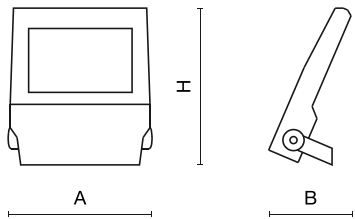

Informacje o produkcie

Kategoria	Oprawy zewnętrzne
Rodzina	NUMANCIA S PRO LED
Nazwa	NUMANCIA S PRO LED 8000 SH NARROW E IP66 12 740
Indeks	19.4115.6171.12
EAN	5902107371364

Dane świetlne i elektryczne

Typ źródła	LED
Strumień LED [lm]	8628,9
Moc LED [W]	42,8
Strumień oprawy [lm]	7447
Moc oprawy [W]	47,9
Skuteczność świetlna oprawy [lm/W]	155,5
Temperatura barwowa [K]	4000
CRI	>70
SDCM (źródła LED)	3
Kąt rozsyłu światła [°]	(C0-C180) / (C90-C270) - 27,4° / 28,2°
Klasa ryzyka fotobiologicznego (PN-EN 62471)	RG0
Klasa ochrony	I
Stopień szczelności	IP66
Zasilanie	220..240 V, 50..60 Hz
Żywotność LED [h]	100000
Lx/By	L80/B10
Temperatura otoczenia [°C]	-40 ÷ 35
Zasilacz elektroniczny	standard (E)
Współczynnik mocy cos φ	>0,95
Obciążalność obwodów	6 (B10), 10 (B16), 10 (C10), 17 (C16)

Dane mechaniczne

Montaż	naścienny
Materiał	aluminium
Kolor	RAL 9023 (ciemny szary)
Przesłona	SH (szyba hartowana transparentna)
Odporność mechaniczna	IK09
Waga [kg]	3,85
Wymiary [mm]	325 x 77 x 398

Fotometria