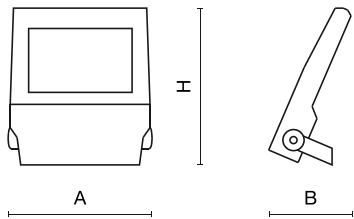

Dane mechaniczne

Montaż	naścienny
Materiał	aluminium
Kolor	RAL 9023 (ciemny szary)
Przesłona	SH (szyba hartowana transparentna)
Odporność mechaniczna	IK09
Waga [kg]	3,85
Wymiary [mm]	325 x 77 x 398

Fotometria