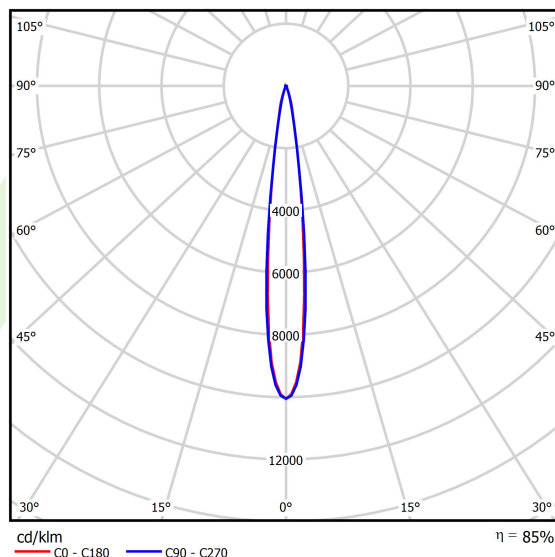

## Dane świetlne i elektryczne

Typ źródła	LED
Strumień LED [lm]	34694,6
Moc LED [W]	169,8
Strumień oprawy [lm]	29525
Moc oprawy [W]	190,2
Skuteczność świetlna oprawy [lm/W]	155,2
Temperatura barwowa [K]	4000
CRI	>70
SDCM (źródła LED)	3
Kąt rozsyłu światła [°]	(C0-C180) / (C90-C270) - 12,8° / 13,4°
Klasa ryzyka fotobiologicznego (PN-EN 62471)	RG0
Klasa ochrony	I
Stopień szczelności	IP66
Zasilanie	220..240 V, 50..60 Hz
Żywotność LED [h]	100000
Lx/By	L80/B10
Temperatura otoczenia [°C]	-40 ÷ 35
Zasilacz elektroniczny	standard (E)
Współczynnik mocy cos φ	>0,95
Obciążalność obwodów	4 (B10), 6 (B16), 7 (C10), 11 (C16)

## Dane mechaniczne

Montaż	<b>naścienny</b>
Materiał	<b>aluminium</b>
Kolor	<b>RAL 9023 (ciemny szary)</b>
Przesłona	<b>SH (szyba hartowana transparentna)</b>
Odporność mechaniczna	<b>IK09</b>
Wymiary [mm]	<b>395 x 93 x 473</b>

## Fotometria