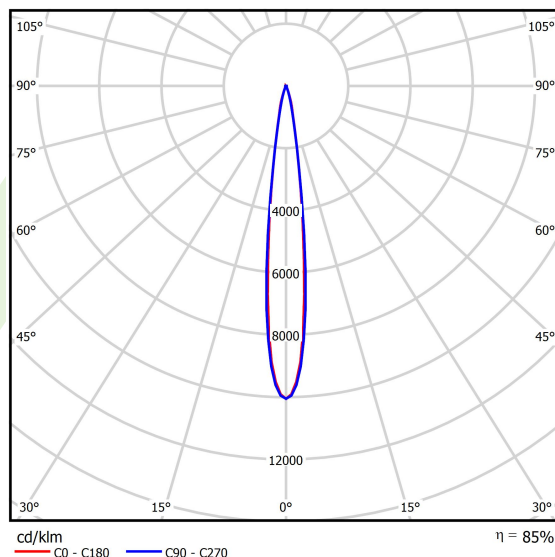

Produkt: NUMANCIA M PRO LED 35000 SH SUPER-NARROW E IP66 12 740**Indeks:** 19.4115.5471.12

Opis

Naświetlacz do dużych przestrzeni. Może być stosowany jako oprawa wewnętrzna lub zewnętrzna na dużych wysokościach, gdzie wymagana jest kontrola rozsyłu światła. Idealny do oświetlenia zewnętrznych terenów przemysłowych, ramp przeładunkowych, parkingów, obiektów sportowych i otwartych przestrzeni zewnętrznych. Oprawa przeznaczona do montażu natynkowego na ścianie, posiada specjalną konstrukcję uchwytu ułatwiającą montaż. Korpus oprawy wykonany z odlewanego ciśnieniowo aluminium z ochronną szybą hartowaną i wykończeniem w kolorze RAL 9023 (ciemny szary). Beznarzędziowy i szybki dostęp do części wewnętrznych. Oprawa posiada wysoki stopień ochrony IP65 oraz odporność na uderzenia IK09, wyposażona jest również w wewnętrzny system równoważenia ciśnienia. Oprawa wyposażona w system soczewek z PMMA. Dostępnych wiele układów optycznych. Oprawa posiada wbudowany zasilacz.

Informacje o produkcie

Kategoria	Oprawy zewnętrzne
Rodzina	NUMANCIA M PRO LED
Nazwa	NUMANCIA M PRO LED 35000 SH SUPER-NARROW E IP66 12 740
Indeks	19.4115.5471.12

Dane świetlne i elektryczne

Typ źródła	LED
Strumień LED [lm]	34694,6
Moc LED [W]	169,8
Strumień oprawy [lm]	29525
Moc oprawy [W]	190,2
Skuteczność świetlna oprawy [lm/W]	155,2
Temperatura barwowa [K]	4000
CRI	>70
SDCM (źródła LED)	3
Kąt rozsyłu światła [°]	(C0-C180) / (C90-C270) - 12,8° / 13,4°
Klasa ryzyka fotobiologicznego (PN-EN 62471)	RG0
Klasa ochrony	I
Stopień szczelności	IP66
Zasilanie	220..240 V, 50..60 Hz
Żywotność LED [h]	100000
Lx/By	L80/B10
Temperatura otoczenia [°C]	-40 ÷ 35
Zasilacz elektroniczny	standard (E)
Współczynnik mocy cos φ	>0,95
Obciążalność obwodów	4 (B10), 6 (B16), 7 (C10), 11 (C16)

Dane mechaniczne

Montaż	naścienny
Materiał	aluminium
Kolor	RAL 9023 (ciemny szary)
Przesłona	SH (szyba hartowana transparentna)
Odporność mechaniczna	IK09
Wymiary [mm]	395 x 93 x 473

Fotometria

Akcesoria