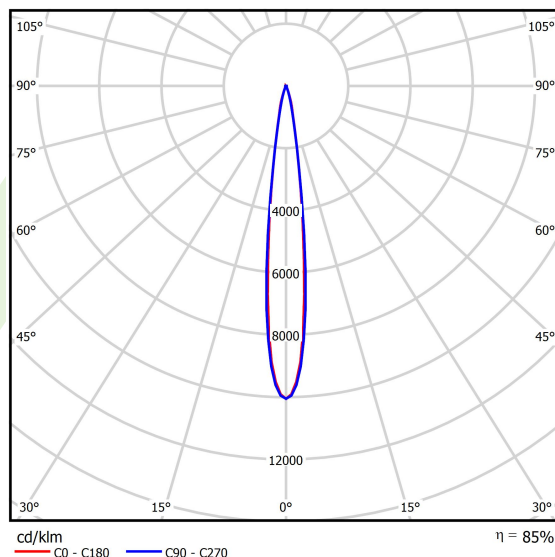

Produkt: NUMANCIA M PRO LED 26000 SH SUPER-NARROW E IP66 12 740**Indeks:** 19.4115.5371.12

Opis

Naświetlacz do dużych przestrzeni. Może być stosowany jako oprawa wewnętrzna lub zewnętrzna na dużych wysokościach, gdzie wymagana jest kontrola rozsyłu światła. Idealny do oświetlenia zewnętrznych terenów przemysłowych, ramp przeładunkowych, parkingów, obiektów sportowych i otwartych przestrzeni zewnętrznych. Oprawa przeznaczona do montażu natynkowego na ścianie, posiada specjalną konstrukcję uchwytu ułatwiającą montaż. Korpus oprawy wykonany z odlewanego ciśnieniowo aluminium z ochronną szybą hartowaną i wykończeniem w kolorze RAL 9023 (ciemny szary). Beznarzędziowy i szybki dostęp do części wewnętrznych. Oprawa posiada wysoki stopień ochrony IP65 oraz odporność na uderzenia IK09, wyposażona jest również w wewnętrzny system równoważenia ciśnienia. Oprawa wyposażona w system soczewek z PMMA. Dostępnych wiele układów optycznych. Oprawa posiada wbudowany zasilacz.

Informacje o produkcie

Kategoria	Oprawy zewnętrzne
Rodzina	NUMANCIA M PRO LED
Nazwa	NUMANCIA M PRO LED 26000 SH SUPER-NARROW E IP66 12 740
Indeks	19.4115.5371.12

Dane świetlne i elektryczne

Typ źródła	LED
Strumień LED [lm]	26254,5
Moc LED [W]	132
Strumień oprawy [lm]	22343
Moc oprawy [W]	147,8
Skuteczność świetlna oprawy [lm/W]	151,2
Temperatura barwowa [K]	4000
CRI	>70
SDCM (źródła LED)	3
Kąt rozsyłu światła [°]	(C0-C180) / (C90-C270) - 12,8° / 13,4°
Klasa ryzyka fotobiologicznego (PN-EN 62471)	RG0
Klasa ochrony	I
Stopień szczelności	IP66
Zasilanie	220..240 V, 50..60 Hz
Żywotność LED [h]	100000
Lx/By	L80/B10
Temperatura otoczenia [°C]	-40 ÷ 35
Zasilacz elektroniczny	standard (E)
Współczynnik mocy cos φ	>0,95
Obciążalność obwodów	4 (B10), 7 (B16), 7 (C10), 11 (C16)

Dane mechaniczne

Montaż	naścienny
Materiał	aluminium
Kolor	RAL 9023 (ciemny szary)
Przesłona	SH (szyba hartowana transparentna)
Odporność mechaniczna	IK09
Wymiary [mm]	395 x 93 x 473

Fotometria

Akcesoria