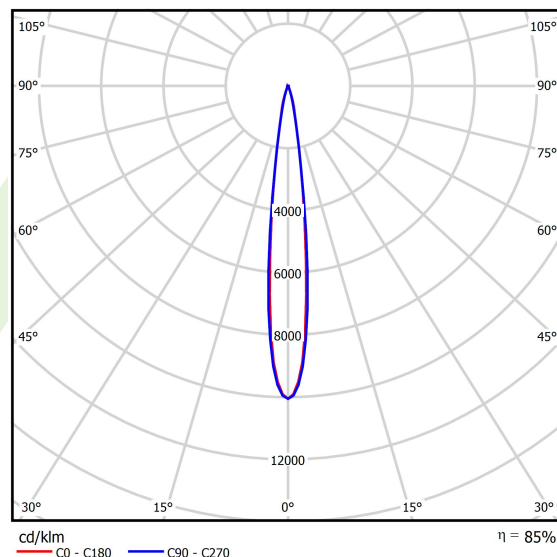

Produkt: NUMANCIA M PRO LED 26000 SH SUPER-NARROW E IP66 12 740**Indeks:** 19.4115.5371.12

Opis

Naświetlacz do dużych przestrzeni. Może być stosowany jako oprawa wewnętrzna lub zewnętrzna na dużych wysokościach, gdzie wymagana jest kontrola rozsyłu światła. Idealny do oświetlenia zewnętrznych terenów przemysłowych, ramp przeładunkowych, parkingów, obiektów sportowych i otwartych przestrzeni zewnętrznych. Oprawa przeznaczona do montażu natynkowego na ścianie, posiada specjalną konstrukcję uchwytu ułatwiającą montaż. Korpus oprawy wykonany z odlewanego ciśnieniowo aluminium z ochronną szybą hartowaną i wykończeniem w kolorze RAL 9023 (ciemny szary). Beznarzędziowy i szybki dostęp do części wewnętrznych. Oprawa posiada wysoki stopień ochrony IP65 oraz odporność na uderzenia IK09, wyposażona jest również w wewnętrzny system równoważenia ciśnienia. Oprawa wyposażona w system soczewek z PMMA. Dostępnych wiele układów optycznych. Oprawa posiada wbudowany zasilacz.

Informacje o produkcie

Kategoria	Oprawy zewnętrzne
Rodzina	NUMANCIA M PRO LED
Nazwa	NUMANCIA M PRO LED 26000 SH SUPER-NARROW E IP66 12 740
Indeks	19.4115.5371.12

Dane świetlne i elektryczne

Typ źródła	LED
Strumień LED [lm]	26254,5
Moc LED [W]	132
Strumień oprawy [lm]	22343
Moc oprawy [W]	147,8
Skuteczność świetlna oprawy [lm/W]	151,2
Temperatura barwowa [K]	4000
CRI	>70
SDCM (źródła LED)	3
Kąt rozsyłu światła [°]	(C0-C180) / (C90-C270) - 12,8° / 13,4°
Klasa ryzyka fotobiologicznego (PN-EN 62471)	RG0
Klasa ochrony	I
Stopień szczelności	IP66
Zasilanie	220..240 V, 50..60 Hz
Żywotność LED [h]	100000
Lx/By	L80/B10
Temperatura otoczenia [°C]	-40 ÷ 35
Zasilacz elektroniczny	standard (E)
Współczynnik mocy cos φ	>0,95
Obciążalność obwodów	4 (B10), 7 (B16), 7 (C10), 11 (C16)

Dane mechaniczne

Montaż	naścienny
Materiał	aluminium
Kolor	RAL 9023 (ciemny szary)
Przesłona	SH (szyba hartowana transparentna)
Odporność mechaniczna	IK09
Wymiary [mm]	395 x 93 x 473

Fotometria

Akcesoria