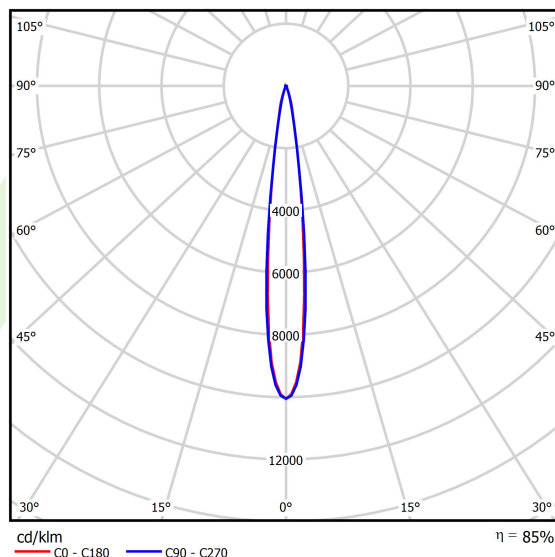

Dane mechaniczne

Montaż	naścienny
Materiał	aluminium
Kolor	RAL 9023 (ciemny szary)
Przesłona	SH (szyba hartowana transparentna)
Odporność mechaniczna	IK09
Wymiary [mm]	395 x 93 x 473

Fotometria

Akcesoria

Indeks 19.2212.0001.12

Nazwa Adapter for mounting FL2 & FL4
Numancia EP4CKINGR00001
RAL9023