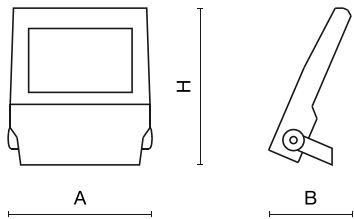

Informacje o produkcie

Kategoria	Oprawy zewnętrzne
Rodzina	NUMANCIA M PRO LED
Nazwa	NUMANCIA M PRO LED 26000 SH SUPER-NARROW E IP66 12 740
Indeks	19.4115.5371.12

Dane świetlne i elektryczne

Typ źródła	LED
Strumień LED [lm]	26254,5
Moc LED [W]	132
Strumień oprawy [lm]	22343
Moc oprawy [W]	147,8
Skuteczność świetlna oprawy [lm/W]	151,2
Temperatura barwowa [K]	4000
CRI	>70
SDCM (źródła LED)	3
Kąt rozsyłu światła [°]	(C0-C180) / (C90-C270) - 12,8° / 13,4°
Klasa ryzyka fotobiologicznego (PN-EN 62471)	RG0
Klasa ochrony	I
Stopień szczelności	IP66
Zasilanie	220..240 V, 50..60 Hz
Żywotność LED [h]	100000
Lx/By	L80/B10
Temperatura otoczenia [°C]	-40 ÷ 35
Zasilacz elektroniczny	standard (E)
Współczynnik mocy cos φ	>0,95
Obciążalność obwodów	4 (B10), 7 (B16), 7 (C10), 11 (C16)

Dane mechaniczne

Montaż	naścienny
Materiał	aluminium
Kolor	RAL 9023 (ciemny szary)
Przesłona	SH (szyba hartowana transparentna)
Odporność mechaniczna	IK09
Wymiary [mm]	395 x 93 x 473

Fotometria

Akcesoria