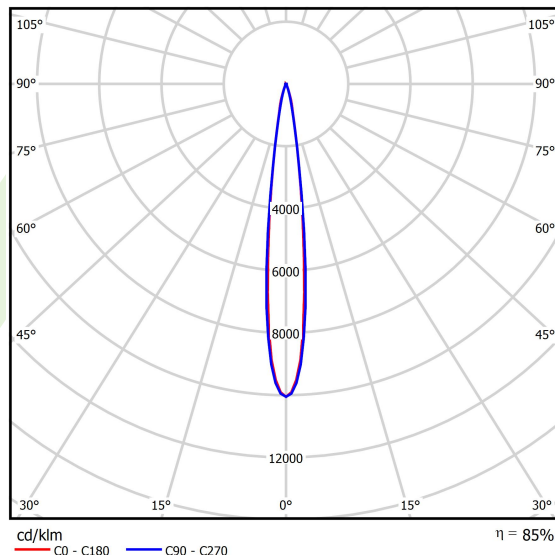

## Dane świetlne i elektryczne

Typ źródła	LED
Strumień LED [lm]	17258
Moc LED [W]	85,6
Strumień oprawy [lm]	14687
Moc oprawy [W]	95,9
Skuteczność świetlna oprawy [lm/W]	153,1
Temperatura barwowa [K]	4000
CRI	>70
SDCM (źródła LED)	3
Kąt rozsyłu światła [°]	(C0-C180) / (C90-C270) - 12,8° / 13,4°
Klasa ryzyka fotobiologicznego (PN-EN 62471)	RG0
Klasa ochrony	I
Stopień szczelności	IP66
Zasilanie	220..240 V, 50..60 Hz
Żywotność LED [h]	100000
Lx/By	L80/B10
Temperatura otoczenia [°C]	-40 ÷ 35
Zasilacz elektroniczny	standard (E)
Współczynnik mocy cos φ	>0,95
Obciążalność obwodów	6 (B10), 10 (B16), 10 (C10), 17 (C16)

## Fotometria