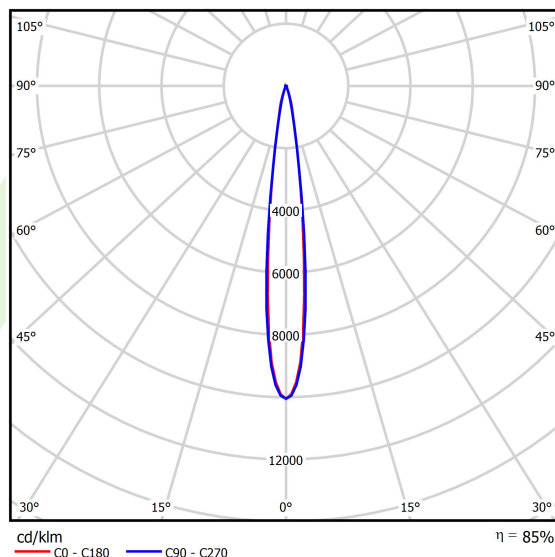

## Dane świetlne i elektryczne

Typ źródła	LED
Strumień LED [lm]	17258
Moc LED [W]	85,6
Strumień oprawy [lm]	14687
Moc oprawy [W]	95,9
Skuteczność świetlna oprawy [lm/W]	153,1
Temperatura barwowa [K]	4000
CRI	>70
SDCM (źródła LED)	3
Kąt rozsyłu światła [°]	(C0-C180) / (C90-C270) - 12,8° / 13,4°
Klasa ryzyka fotobiologicznego (PN-EN 62471)	RG0
Klasa ochrony	I
Stopień szczelności	IP66
Zasilanie	220..240 V, 50..60 Hz
Żywotność LED [h]	100000
Lx/By	L80/B10
Temperatura otoczenia [°C]	-40 ÷ 35
Zasilacz elektroniczny	standard (E)
Współczynnik mocy cos φ	>0,95
Obciążalność obwodów	6 (B10), 10 (B16), 10 (C10), 17 (C16)

## Fotometria