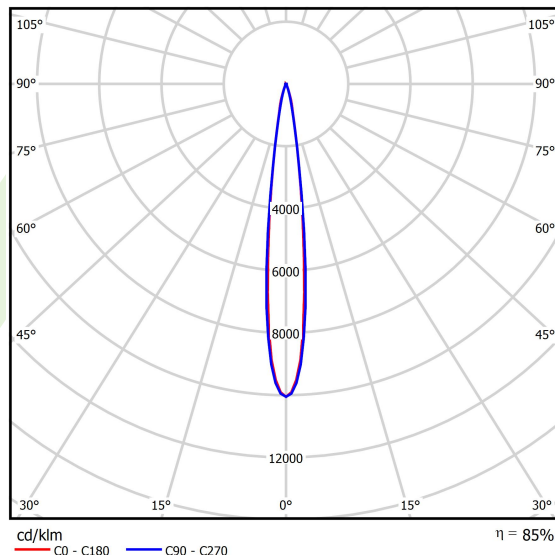

## Dane świetlne i elektryczne

Typ źródła	LED
Strumień LED [lm]	8628,9
Moc LED [W]	42,8
Strumień oprawy [lm]	7343
Moc oprawy [W]	47,9
Skuteczność świetlna oprawy [lm/W]	153,3
Temperatura barwowa [K]	4000
CRI	>70
SDCM (źródła LED)	3
Kąt rozsyłu światła [°]	(C0-C180) / (C90-C270) - 12,8° / 13,4°
Klasa ryzyka fotobiologicznego (PN-EN 62471)	RG0
Klasa ochrony	I
Stopień szczelności	IP66
Zasilanie	220..240 V, 50..60 Hz
Żywotność LED [h]	100000
Lx/By	L80/B10
Temperatura otoczenia [°C]	-40 ÷ 35
Zasilacz elektroniczny	standard (E)
Współczynnik mocy cos φ	>0,95
Obciążalność obwodów	6 (B10), 10 (B16), 10 (C10), 17 (C16)

## Dane mechaniczne

Montaż	<b>naścienny</b>
Materiał	<b>aluminium</b>
Kolor	<b>RAL 9023 (ciemny szary)</b>
Przesłona	<b>SH (szyba hartowana transparentna)</b>
Odporność mechaniczna	<b>IK09</b>
Waga [kg]	<b>3,85</b>
Wymiary [mm]	<b>325 x 77 x 398</b>

## Fotometria