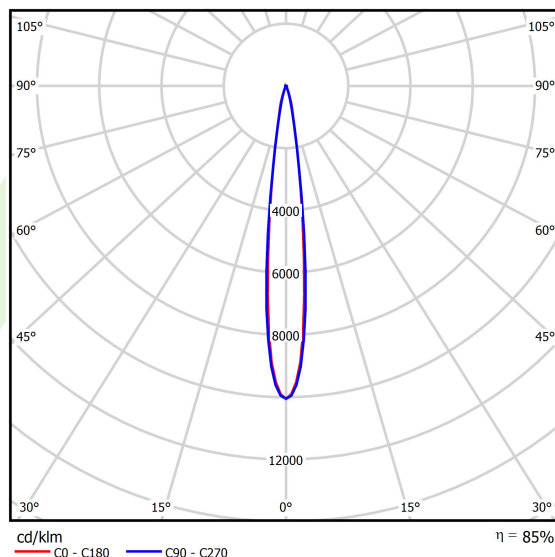

Produkt: NUMANCIA S PRO LED 8000 SH SUPER-NARROW E IP66 12 740**Indeks:** 19.4115.5171.12

Opis

Naświetlacz do dużych przestrzeni. Może być stosowany jako oprawa wewnętrzna lub zewnętrzna na dużych wysokościach, gdzie wymagana jest kontrola rozsyłu światła. Idealny do oświetlenia zewnętrznych terenów przemysłowych, ramp przeładunkowych, parkingów, obiektów sportowych i otwartych przestrzeni zewnętrznych. Oprawa przeznaczona do montażu natynkowego na ścianie, posiada specjalną konstrukcję uchwytu ułatwiającą montaż. Korpus oprawy wykonany z odlewanego ciśnieniowo aluminium z ochronną szybą hartowaną i wykończeniem w kolorze RAL 9023 (ciemny szary). Beznarzędziowy i szybki dostęp do części wewnętrznych. Oprawa posiada wysoki stopień ochrony IP65 oraz odporność na uderzenia IK09, wyposażona jest również w wewnętrzny system równoważenia ciśnienia. Oprawa wyposażona w system soczewek z PMMA. Dostępnych wiele układów optycznych. Oprawa posiada wbudowany zasilacz.

Informacje o produkcie

Kategoria	Oprawy zewnętrzne
Rodzina	NUMANCIA S PRO LED
Nazwa	NUMANCIA S PRO LED 8000 SH SUPER-NARROW E IP66 12 740
Indeks	19.4115.5171.12
EAN	5902107371357

Dane świetlne i elektryczne

Typ źródła	LED
Strumień LED [lm]	8628,9
Moc LED [W]	42,8
Strumień oprawy [lm]	7343
Moc oprawy [W]	47,9
Skuteczność świetlna oprawy [lm/W]	153,3
Temperatura barwowa [K]	4000
CRI	>70
SDCM (źródła LED)	3
Kąt rozsyłu światła [°]	(C0-C180) / (C90-C270) - 12,8° / 13,4°
Klasa ryzyka fotobiologicznego (PN-EN 62471)	RG0
Klasa ochrony	I
Stopień szczelności	IP66
Zasilanie	220..240 V, 50..60 Hz
Żywotność LED [h]	100000
Lx/By	L80/B10
Temperatura otoczenia [°C]	-40 ÷ 35
Zasilacz elektroniczny	standard (E)
Współczynnik mocy cos φ	>0,95
Obciążalność obwodów	6 (B10), 10 (B16), 10 (C10), 17 (C16)

Dane mechaniczne

Montaż	naścienny
Materiał	aluminium
Kolor	RAL 9023 (ciemny szary)
Przesłona	SH (szyba hartowana transparentna)
Odporność mechaniczna	IK09
Waga [kg]	3,85
Wymiary [mm]	325 x 77 x 398

Fotometria