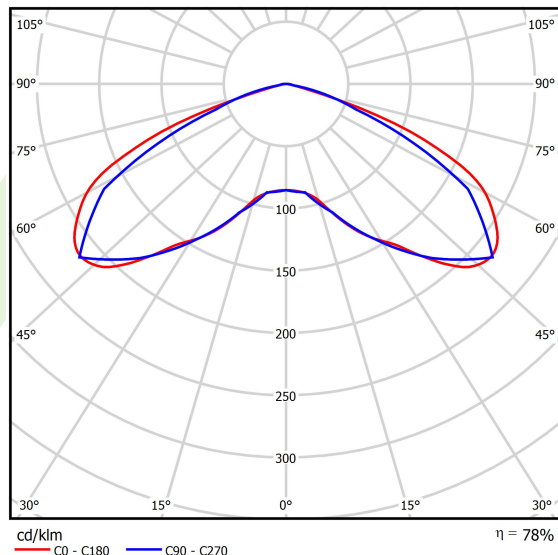

Produkt: NUMANCIA M PRO LED 35000 SH AREA E IP66 12 740**Indeks:** 19.4115.4471.12

Opis

Naświetlacz do dużych przestrzeni. Może być stosowany jako oprawa wewnętrzna lub zewnętrzna na dużych wysokościach, gdzie wymagana jest kontrola rozsyłu światła. Idealny do oświetlenia zewnętrznych terenów przemysłowych, ramp przeładunkowych, parkingów, obiektów sportowych i otwartych przestrzeni zewnętrznych. Oprawa przeznaczona do montażu natynkowego na ścianie, posiada specjalną konstrukcję uchwytu ułatwiającą montaż. Korpus oprawy wykonany z odlewanego ciśnieniowo aluminium z ochronną szybą hartowaną i wykończeniem w kolorze RAL 9023 (ciemny szary). Beznarzędziowy i szybki dostęp do części wewnętrznych. Oprawa posiada wysoki stopień ochrony IP65 oraz odporność na uderzenia IK09, wyposażona jest również w wewnętrzny system równoważenia ciśnienia. Oprawa wyposażona w system soczewek z PMMA. Dostępnych wiele układów optycznych. Oprawa posiada wbudowany zasilacz.

Informacje o produkcie

Kategoria	Oprawy zewnętrzne
Rodzina	NUMANCIA M PRO LED
Nazwa	NUMANCIA M PRO LED 35000 SH AREA E IP66 12 740
Indeks	19.4115.4471.12
EAN	5902107371616

Dane świetlne i elektryczne

Typ źródła	LED
Strumień LED [lm]	34694,6
Moc LED [W]	169,8
Strumień oprawy [lm]	27201
Moc oprawy [W]	190,2
Skuteczność świetlna oprawy [lm/W]	143
Temperatura barwowa [K]	4000
CRI	>70
SDCM (źródła LED)	3
Kąt rozsyłu światła [°]	(C0-C180) / (C90-C270) - 137,8° / 131°
Klasa ryzyka fotobiologicznego (PN-EN 62471)	RG0
Klasa ochrony	I
Stopień szczelności	IP66
Zasilanie	220..240 V, 50..60 Hz
Żywotność LED [h]	100000
Lx/By	L80/B10
Temperatura otoczenia [°C]	-40 ÷ 35
Zasilacz elektroniczny	standard (E)
Współczynnik mocy cos φ	>0,95
Obciążalność obwodów	4 (B10), 6 (B16), 7 (C10), 11 (C16)

Dane mechaniczne

Montaż	naścienny
Materiał	aluminium
Kolor	RAL 9023 (ciemny szary)
Przesłona	SH (szyba hartowana transparentna)
Odporność mechaniczna	IK09
Wymiary [mm]	395 x 93 x 473

Fotometria

Akcesoria