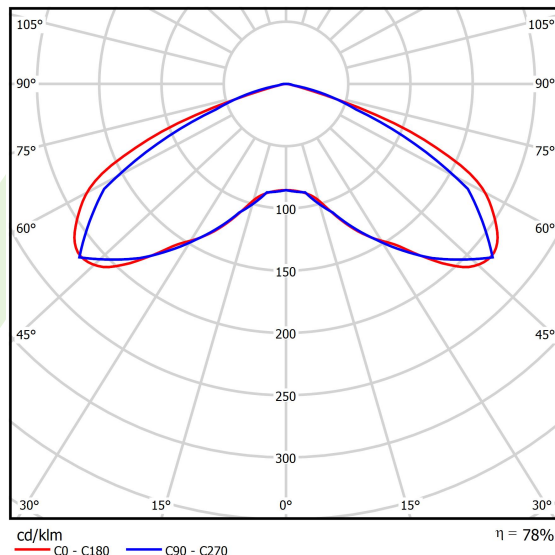

## Dane świetlne i elektryczne

Typ źródła	LED
Strumień LED [lm]	34694,6
Moc LED [W]	169,8
Strumień oprawy [lm]	27201
Moc oprawy [W]	190,2
Skuteczność świetlna oprawy [lm/W]	143
Temperatura barwowa [K]	4000
CRI	>70
SDCM (źródła LED)	3
Kąt rozsyłu światła [°]	(C0-C180) / (C90-C270) - 137,8° / 131°
Klasa ryzyka fotobiologicznego (PN-EN 62471)	RG0
Klasa ochrony	I
Stopień szczelności	IP66
Zasilanie	220..240 V, 50..60 Hz
Żywotność LED [h]	100000
Lx/By	L80/B10
Temperatura otoczenia [°C]	-40 ÷ 35
Zasilacz elektroniczny	standard (E)
Współczynnik mocy cos φ	>0,95
Obciążalność obwodów	4 (B10), 6 (B16), 7 (C10), 11 (C16)

## Fotometria