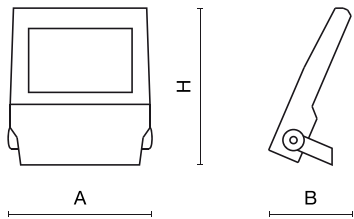

Informacje o produkcie

Kategoria	Oprawy zewnętrzne
Rodzina	NUMANCIA M PRO LED
Nazwa	NUMANCIA M PRO LED 35000 SH AREA E IP66 12 740
Indeks	19.4115.4471.12
EAN	5902107371616

Dane świetlne i elektryczne

Typ źródła	LED
Strumień LED [lm]	34694,6
Moc LED [W]	169,8
Strumień oprawy [lm]	27201
Moc oprawy [W]	190,2
Skuteczność świetlna oprawy [lm/W]	143
Temperatura barwowa [K]	4000
CRI	>70
SDCM (źródła LED)	3
Kąt rozsyłu światła [°]	(C0-C180) / (C90-C270) - 137,8° / 131°
Klasa ryzyka fotobiologicznego (PN-EN 62471)	RG0
Klasa ochrony	I
Stopień szczelności	IP66
Zasilanie	220..240 V, 50..60 Hz
Żywotność LED [h]	100000
Lx/By	L80/B10
Temperatura otoczenia [°C]	-40 ÷ 35
Zasilacz elektroniczny	standard (E)
Współczynnik mocy cos φ	>0,95
Obciążalność obwodów	4 (B10), 6 (B16), 7 (C10), 11 (C16)

Dane mechaniczne

Montaż	naścienny
Materiał	aluminium
Kolor	RAL 9023 (ciemny szary)
Przesłona	SH (szyba hartowana transparentna)
Odporność mechaniczna	IK09
Wymiary [mm]	395 x 93 x 473

Fotometria

Akcesoria