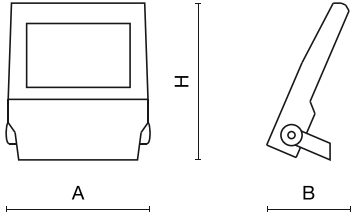

## Beschreibung

Außenbeleuchtung. Montageart: Wandleuchte. Gehäuse aus Aluminium. Farbe - RAL 9023 (dunkelgrau). Abmessungen: 395 x 93 x 473 mm. Abdeckung: SH (gehärtetes Glas). Der Wirkungsgrad des optischen Systems ist 78,40%. Abstrahlwinkel: (C0-C180) / (C90-C270) - 137,8° / 131°. Lichtquelle: LED. Farbtemperatur 4000 K. SDCM=3. CRI>70. Lebensdauer: 100000 h L80/B10. Leuchtenlichtstrom: 27201 lm. Gesamtleistungsaufnahme: 190,2 W. Leuchten Lichtausbeute: 143 lm/W. Vorschaltgerät: Ein/Aus (E). Netzspannung 220..240 V, 50..60 Hz. Belastbarkeit der Schaltung: 4 (B10), 6 (B16), 7 (C10), 11 (C16). Umgebungstemperatur: -40 ÷ 35° C. Schutzart: IP66. Stoßfestigkeitsgrad: IK09. Schutzklasse: I. Photobiologische Risikoklasse (IEC/EN 62471): RG0.

## Technische Daten

Montageart	Wandleuchte
Leuchtenkörper	Aluminium
Leuchtenfarbe	RAL 9023 (dunkelgrau)
Abdeckung	SH (gehärtetes Glas)
Stoßfestigkeitsgrad	IK09
Abmessungen [mm]	395 x 93 x 473