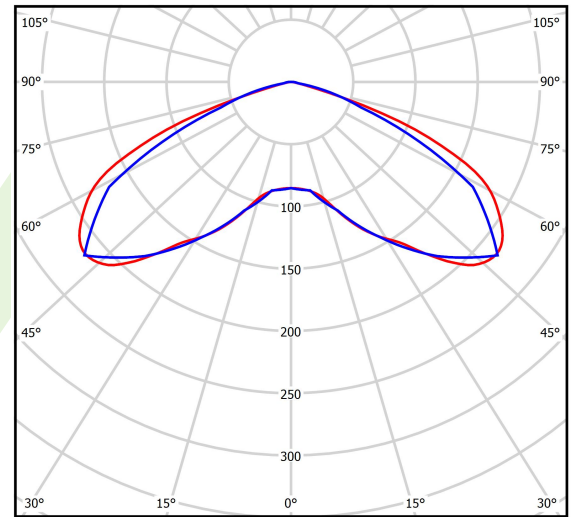

## Beschreibung

Außenbeleuchtung. Montageart: Wandleuchte. Gehäuse aus Aluminium. Farbe - RAL 9023 (dunkelgrau). Abmessungen: 395 x 93 x 473 mm. Abdeckung: SH (gehärtetes Glas). Der Wirkungsgrad des optischen Systems ist 78,40%. Abstrahlwinkel: (C0-C180) / (C90-C270) - 137,8° / 131°. Lichtquelle: LED. Farbtemperatur 4000 K. SDCM=3. CRI>70. Lebensdauer: 100000 h L80/B10. Leuchtenlichtstrom: 27201 lm. Gesamtleistungsaufnahme: 190,2 W. Leuchten Lichtausbeute: 143 lm/W. Vorschaltgerät: Ein/Aus (E). Netzspannung 220..240 V, 50..60 Hz. Belastbarkeit der Schaltung: 4 (B10), 6 (B16), 7 (C10), 11 (C16). Umgebungstemperatur: -40 ÷ 35° C. Schutzart: IP66. Stoßfestigkeitsgrad: IK09. Schutzklasse: I. Photobiologische Risikoklasse (IEC/EN 62471): RG0.

## Technische Daten

Lichtquelle	<b>LED</b>
LED-Lichtstrom [lm]	<b>34694,6</b>
LED-Leistung [W]	<b>169,8</b>
Leuchtenlichtstrom [lm]	<b>27201</b>
Gesamtleistungsaufnahme [W]	<b>190,2</b>
Leuchten Lichtausbeute [lm/W]	<b>143</b>
Farbtemperatur [K]	<b>4000</b>
CRI	<b>&gt;70</b>
SDCM (LED-Quellen)	<b>3</b>
Abstrahlwinkel [°]	<b>(C0-C180) / (C90-C270) - 137,8° / 131°</b>
Photobiologische Risikoklasse (IEC/EN 62471)	<b>RG0</b>
Schutzklasse	<b>I</b>
Schutzart	<b>IP66</b>
Netzspannung	<b>220..240 V, 50..60 Hz</b>
Lebensdauer [h]	<b>100000</b>
Lx/By	<b>L80/B10</b>
Umgebungstemperatur [°C]	<b>-40 ÷ 35</b>
Betriebsgerät	<b>Ein/Aus (E)</b>
Leistungsfaktor cos φ	<b>&gt;0,95</b>
Belastbarkeit der Schaltung	<b>4 (B10), 6 (B16), 7 (C10), 11 (C16)</b>

## Technische Daten

Montageart	Wandleuchte
Leuchtenkörper	Aluminium
Leuchtenfarbe	RAL 9023 (dunkelgrau)
Abdeckung	SH (gehärtetes Glas)
Stoßfestigkeitsgrad	IK09
Abmessungen [mm]	395 x 93 x 473

## Lichtverteilung

cd/klm  
 — C0 - C180 — C90 - C270

$\eta = 78\%$