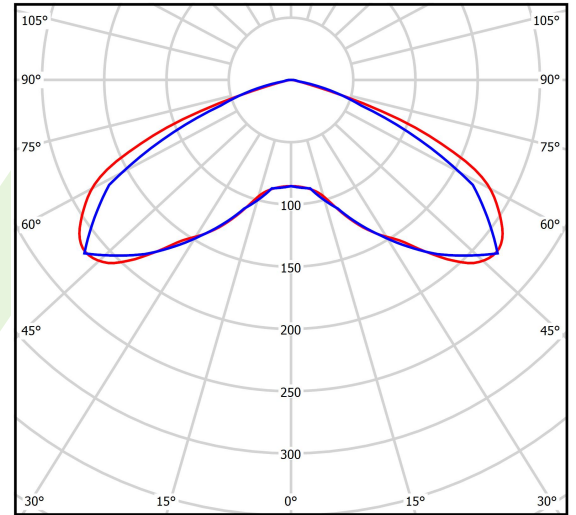

## Beschreibung

Außenbeleuchtung. Montageart: Wandleuchte. Gehäuse aus Aluminium. Farbe - RAL 9023 (dunkelgrau). Abmessungen: 395 x 93 x 473 mm. Abdeckung: SH (gehärtetes Glas). Der Wirkungsgrad des optischen Systems ist 78,40%. Abstrahlwinkel: (C0-C180) / (C90-C270) - 137,8° / 131°. Lichtquelle: LED. Farbtemperatur 4000 K. SDCM=3. CRI>70. Lebensdauer: 100000 h L80/B10. Leuchtenlichtstrom: 27201 lm. Gesamtleistungsaufnahme: 190,2 W. Leuchten Lichtausbeute: 143 lm/W. Vorschaltgerät: Ein/Aus (E). Netzspannung 220..240 V, 50..60 Hz. Belastbarkeit der Schaltung: 4 (B10), 6 (B16), 7 (C10), 11 (C16). Umgebungstemperatur: -40 ÷ 35° C. Schutzart: IP66. Stoßfestigkeitsgrad: IK09. Schutzklasse: I. Photobiologische Risikoklasse (IEC/EN 62471): RG0.

## Technische Daten

Lichtquelle	<b>LED</b>
LED-Lichtstrom [lm]	<b>34694,6</b>
LED-Leistung [W]	<b>169,8</b>
Leuchtenlichtstrom [lm]	<b>27201</b>
Gesamtleistungsaufnahme [W]	<b>190,2</b>
Leuchten Lichtausbeute [lm/W]	<b>143</b>
Farbtemperatur [K]	<b>4000</b>
CRI	<b>&gt;70</b>
SDCM (LED-Quellen)	<b>3</b>
Abstrahlwinkel [°]	<b>(C0-C180) / (C90-C270) - 137,8° / 131°</b>
Photobiologische Risikoklasse (IEC/EN 62471)	<b>RG0</b>
Schutzklasse	<b>I</b>
Schutzart	<b>IP66</b>
Netzspannung	<b>220..240 V, 50..60 Hz</b>
Lebensdauer [h]	<b>100000</b>
Lx/By	<b>L80/B10</b>
Umgebungstemperatur [°C]	<b>-40 ÷ 35</b>
Betriebsgerät	<b>Ein/Aus (E)</b>
Leistungsfaktor cos φ	<b>&gt;0,95</b>
Belastbarkeit der Schaltung	<b>4 (B10), 6 (B16), 7 (C10), 11 (C16)</b>

## Technische Daten

Montageart	Wandleuchte
Leuchtenkörper	Aluminium
Leuchtenfarbe	RAL 9023 (dunkelgrau)
Abdeckung	SH (gehärtetes Glas)
Stoßfestigkeitsgrad	IK09
Abmessungen [mm]	395 x 93 x 473

## Lichtverteilung

cd/klm  
— C0 - C180 — C90 - C270

$\eta = 78\%$