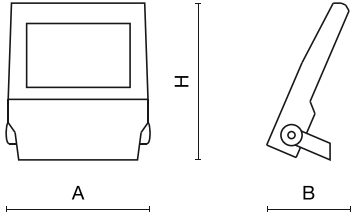

## Beschreibung

Außenbeleuchtung. Montageart: Wandleuchte. Gehäuse aus Aluminium. Farbe - RAL 9023 (dunkelgrau). Abmessungen: 395 x 93 x 473 mm. Abdeckung: SH (gehärtetes Glas). Der Wirkungsgrad des optischen Systems ist 78,40%. Abstrahlwinkel: (C0-C180) / (C90-C270) - 137,8° / 131°. Lichtquelle: LED. Farbtemperatur 4000 K. SDCM=3. CRI>70. Lebensdauer: 100000 h L80/B10. Leuchtenlichtstrom: 20584 lm. Gesamtleistungsaufnahme: 147,8 W. Leuchten Lichtausbeute: 139,3 lm/W. Vorschaltgerät: Ein/Aus (E). Netzspannung 220..240 V, 50..60 Hz. Belastbarkeit der Schaltung: 4 (B10), 7 (B16), 7 (C10), 11 (C16). Umgebungstemperatur: -40 ÷ 35° C. Schutzart: IP66. Stoßfestigkeitsgrad: IK09. Schutzklasse: I. Photobiologische Risikoklasse (IEC/EN 62471): RG0.

## Technische Daten

Montageart	Wandleuchte
Leuchtenkörper	Aluminium
Leuchtenfarbe	RAL 9023 (dunkelgrau)
Abdeckung	SH (gehärtetes Glas)
Stoßfestigkeitsgrad	IK09
Abmessungen [mm]	395 x 93 x 473