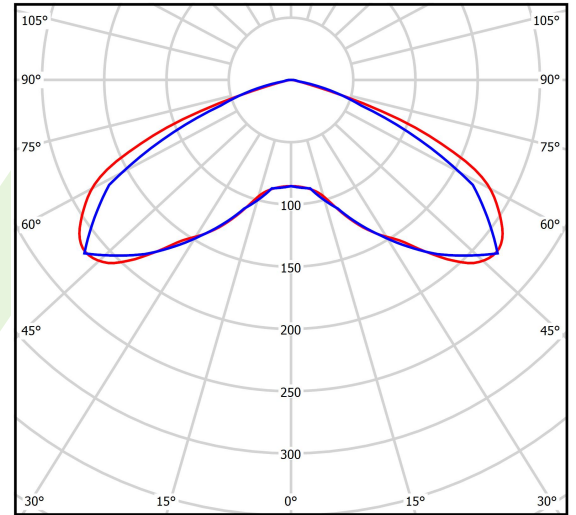

## Beschreibung

Außenbeleuchtung. Montageart: Wandleuchte. Gehäuse aus Aluminium. Farbe - RAL 9023 (dunkelgrau). Abmessungen: 395 x 93 x 473 mm. Abdeckung: SH (gehärtetes Glas). Der Wirkungsgrad des optischen Systems ist 78,40%. Abstrahlwinkel: (C0-C180) / (C90-C270) - 137,8° / 131°. Lichtquelle: LED. Farbtemperatur 4000 K. SDCM=3. CRI>70. Lebensdauer: 100000 h L80/B10. Leuchtenlichtstrom: 20584 lm. Gesamtleistungsaufnahme: 147,8 W. Leuchten Lichtausbeute: 139,3 lm/W. Vorschaltgerät: Ein/Aus (E). Netzspannung 220..240 V, 50..60 Hz. Belastbarkeit der Schaltung: 4 (B10), 7 (B16), 7 (C10), 11 (C16). Umgebungstemperatur: -40 ÷ 35° C. Schutzart: IP66. Stoßfestigkeitsgrad: IK09. Schutzklasse: I. Photobiologische Risikoklasse (IEC/EN 62471): RG0.

## Technische Daten

Lichtquelle	<b>LED</b>
LED-Lichtstrom [lm]	<b>26254,5</b>
LED-Leistung [W]	<b>132</b>
Leuchtenlichtstrom [lm]	<b>20584</b>
Gesamtleistungsaufnahme [W]	<b>147,8</b>
Leuchten Lichtausbeute [lm/W]	<b>139,3</b>
Farbtemperatur [K]	<b>4000</b>
CRI	<b>&gt;70</b>
SDCM (LED-Quellen)	<b>3</b>
Abstrahlwinkel [°]	<b>(C0-C180) / (C90-C270) - 137,8° / 131°</b>
Photobiologische Risikoklasse (IEC/EN 62471)	<b>RG0</b>
Schutzklasse	<b>I</b>
Schutzart	<b>IP66</b>
Netzspannung	<b>220..240 V, 50..60 Hz</b>
Lebensdauer [h]	<b>100000</b>
Lx/By	<b>L80/B10</b>
Umgebungstemperatur [°C]	<b>-40 ÷ 35</b>
Betriebsgerät	<b>Ein/Aus (E)</b>
Leistungsfaktor cos φ	<b>&gt;0,95</b>
Belastbarkeit der Schaltung	<b>4 (B10), 7 (B16), 7 (C10), 11 (C16)</b>

## Technische Daten

Montageart	Wandleuchte
Leuchtenkörper	Aluminium
Leuchtenfarbe	RAL 9023 (dunkelgrau)
Abdeckung	SH (gehärtetes Glas)
Stoßfestigkeitsgrad	IK09
Abmessungen [mm]	395 x 93 x 473

## Lichtverteilung

cd/klm  
 — C0 - C180 — C90 - C270

$\eta = 78\%$