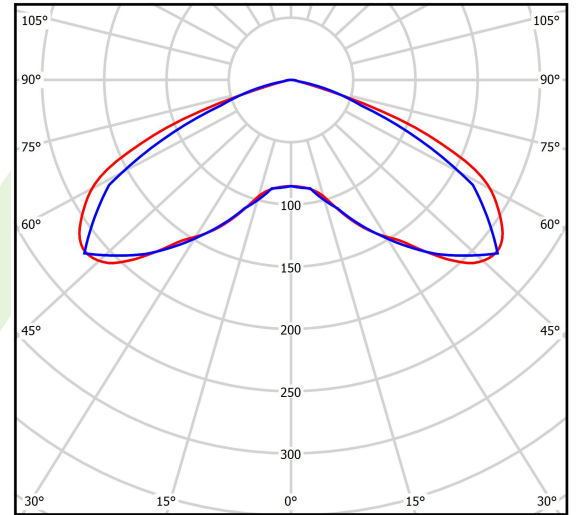

## Beschreibung

Außenbeleuchtung. Montageart: Wandleuchte. Gehäuse aus Aluminium. Farbe - RAL 9023 (dunkelgrau). Abmessungen: 395 x 93 x 473 mm. Abdeckung: SH (gehärtetes Glas). Der Wirkungsgrad des optischen Systems ist 78,40%. Abstrahlwinkel: (C0-C180) / (C90-C270) - 137,8° / 131°. Lichtquelle: LED. Farbtemperatur 4000 K. SDCM=3. CRI>70. Lebensdauer: 100000 h L80/B10. Leuchtenlichtstrom: 20584 lm. Gesamtleistungsaufnahme: 147,8 W. Leuchten Lichtausbeute: 139,3 lm/W. Vorschaltgerät: Ein/Aus (E). Netzspannung 220..240 V, 50..60 Hz. Belastbarkeit der Schaltung: 4 (B10), 7 (B16), 7 (C10), 11 (C16). Umgebungstemperatur: -40 ÷ 35° C. Schutzart: IP66. Stoßfestigkeitsgrad: IK09. Schutzklasse: I. Photobiologische Risikoklasse (IEC/EN 62471): RG0.

## Technische Daten

Lichtquelle	<b>LED</b>
LED-Lichtstrom [lm]	<b>26254,5</b>
LED-Leistung [W]	<b>132</b>
Leuchtenlichtstrom [lm]	<b>20584</b>
Gesamtleistungsaufnahme [W]	<b>147,8</b>
Leuchten Lichtausbeute [lm/W]	<b>139,3</b>
Farbtemperatur [K]	<b>4000</b>
CRI	<b>&gt;70</b>
SDCM (LED-Quellen)	<b>3</b>
Abstrahlwinkel [°]	<b>(C0-C180) / (C90-C270) - 137,8° / 131°</b>
Photobiologische Risikoklasse (IEC/EN 62471)	<b>RG0</b>
Schutzklasse	<b>I</b>
Schutzart	<b>IP66</b>
Netzspannung	<b>220..240 V, 50..60 Hz</b>
Lebensdauer [h]	<b>100000</b>
Lx/By	<b>L80/B10</b>
Umgebungstemperatur [°C]	<b>-40 ÷ 35</b>
Betriebsgerät	<b>Ein/Aus (E)</b>
Leistungsfaktor cos φ	<b>&gt;0,95</b>
Belastbarkeit der Schaltung	<b>4 (B10), 7 (B16), 7 (C10), 11 (C16)</b>

## Technische Daten

Montageart	Wandleuchte
Leuchtenkörper	Aluminium
Leuchtenfarbe	RAL 9023 (dunkelgrau)
Abdeckung	SH (gehärtetes Glas)
Stoßfestigkeitsgrad	IK09
Abmessungen [mm]	395 x 93 x 473

## Lichtverteilung

cd/klm  
— C0 - C180 — C90 - C270

$\eta = 78\%$