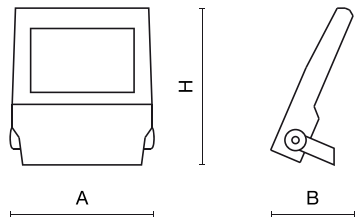

## Dane mechaniczne

Montaż	naścienny
Materiał	aluminium
Kolor	RAL 9023 (ciemny szary)
Przesłona	SH (szyba hartowana transparentna)
Odporność mechaniczna	IK09
Wymiary [mm]	325 x 77 x 398