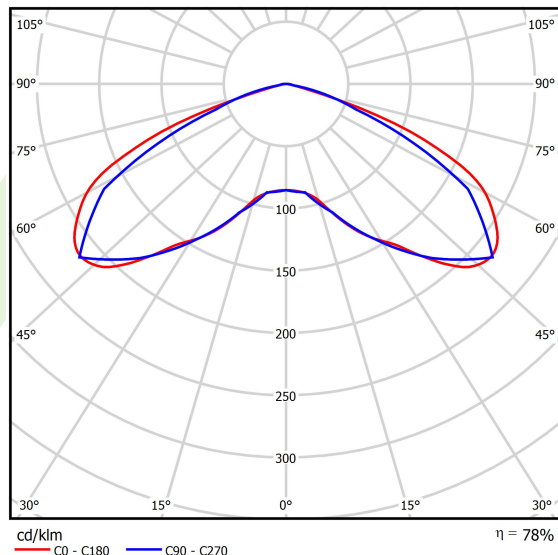

## Dane świetlne i elektryczne

Typ źródła	LED
Strumień LED [lm]	17258
Moc LED [W]	85,6
Strumień oprawy [lm]	13530
Moc oprawy [W]	95,9
Skuteczność świetlna oprawy [lm/W]	141,1
Temperatura barwowa [K]	4000
CRI	>70
SDCM (źródła LED)	3
Kąt rozsyłu światła [°]	(C0-C180) / (C90-C270) - 137,8° / 131°
Klasa ryzyka fotobiologicznego (PN-EN 62471)	RG0
Klasa ochrony	I
Stopień szczelności	IP66
Zasilanie	220..240 V, 50..60 Hz
Żywotność LED [h]	100000
Lx/By	L80/B10
Temperatura otoczenia [°C]	-40 ÷ 35
Zasilacz elektroniczny	standard (E)
Współczynnik mocy cos φ	>0,95
Obciążalność obwodów	6 (B10), 10 (B16), 10 (C10), 17 (C16)

## Fotometria