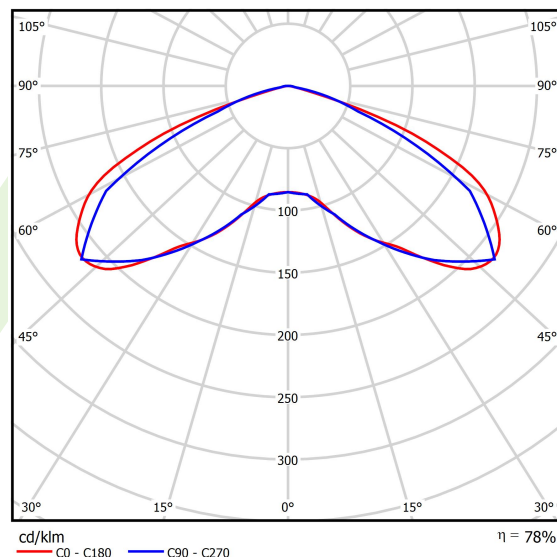

Produkt: NUMANCIA S PRO LED 17000 SH AREA E IP66 12 740**Indeks:** 19.4115.4271.12

Opis

Naświetlacz do dużych przestrzeni. Może być stosowany jako oprawa wewnętrzna lub zewnętrzna na dużych wysokościach, gdzie wymagana jest kontrola rozsyłu światła. Idealny do oświetlenia zewnętrznych terenów przemysłowych, ramp przeładunkowych, parkingów, obiektów sportowych i otwartych przestrzeni zewnętrznych. Oprawa przeznaczona do montażu natynkowego na ścianie, posiada specjalną konstrukcję uchwytu ułatwiającą montaż. Korpus oprawy wykonany z odlewanej ciśnieniowo aluminium z ochronną szybą hartowaną i wykończeniem w kolorze RAL 9023 (ciemny szary). Beznarzędziowy i szybki dostęp do części wewnętrznych. Oprawa posiada wysoki stopień ochrony IP65 oraz odporność na uderzenia IK09, wyposażona jest również w wewnętrzny system równoważenia ciśnienia. Oprawa wyposażona w system soczewek z PMMA. Dostępnych wiele układów optycznych. Oprawa posiada wbudowany zasilacz.

Informacje o produkcie

Kategoria	Oprawy zewnętrzne
Rodzina	NUMANCIA S PRO LED
Nazwa	NUMANCIA S PRO LED 17000 SH AREA E IP66 12 740
Indeks	19.4115.4271.12
EAN	5902107371432

Dane świetlne i elektryczne

Typ źródła	LED
Strumień LED [lm]	17258
Moc LED [W]	85,6
Strumień oprawy [lm]	13530
Moc oprawy [W]	95,9
Skuteczność świetlna oprawy [lm/W]	141,1
Temperatura barwowa [K]	4000
CRI	>70
SDCM (źródła LED)	3
Kąt rozsyłu światła [°]	(C0-C180) / (C90-C270) - 137,8° / 131°
Klasa ryzyka fotobiologicznego (PN-EN 62471)	RG0
Klasa ochrony	I
Stopień szczelności	IP66
Zasilanie	220..240 V, 50..60 Hz
Żywotność LED [h]	100000
Lx/By	L80/B10
Temperatura otoczenia [°C]	-40 ÷ 35
Zasilacz elektroniczny	standard (E)
Współczynnik mocy cos φ	>0,95
Obciążalność obwodów	6 (B10), 10 (B16), 10 (C10), 17 (C16)

Dane mechaniczne

Montaż	naścienny
Materiał	aluminium
Kolor	RAL 9023 (ciemny szary)
Przesłona	SH (szyba hartowana transparentna)
Odporność mechaniczna	IK09
Wymiary [mm]	325 x 77 x 398

Fotometria

Akcesoria