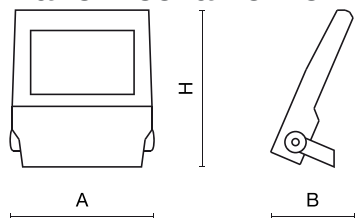

Informacje o produkcie

Kategoria	Oprawy zewnętrzne
Rodzina	NUMANCIA S PRO LED
Nazwa	NUMANCIA S PRO LED 17000 SH AREA E IP66 12 740
Indeks	19.4115.4271.12
EAN	5902107371432

Dane świetlne i elektryczne

Typ źródła	LED
Strumień LED [lm]	17258
Moc LED [W]	85,6
Strumień oprawy [lm]	13530
Moc oprawy [W]	95,9
Skuteczność świetlna oprawy [lm/W]	141,1
Temperatura barwowa [K]	4000
CRI	>70
SDCM (źródła LED)	3
Kąt rozsyłu światła [°]	(C0-C180) / (C90-C270) - 137,8° / 131°
Klasa ryzyka fotobiologicznego (PN-EN 62471)	RG0
Klasa ochrony	I
Stopień szczelności	IP66
Zasilanie	220..240 V, 50..60 Hz
Żywotność LED [h]	100000
Lx/By	L80/B10
Temperatura otoczenia [°C]	-40 ÷ 35
Zasilacz elektroniczny	standard (E)
Współczynnik mocy cos φ	>0,95
Obciążalność obwodów	6 (B10), 10 (B16), 10 (C10), 17 (C16)

Dane mechaniczne

Montaż	naścienny
Materiał	aluminium
Kolor	RAL 9023 (ciemny szary)
Przesłona	SH (szyba hartowana transparentna)
Odporność mechaniczna	IK09
Wymiary [mm]	325 x 77 x 398

Fotometria

Akcesoria