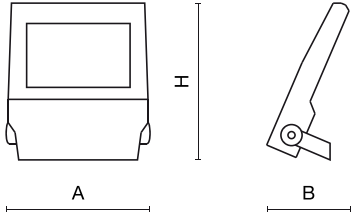

## Beschreibung

Außenbeleuchtung. Montageart: Wandleuchte. Gehäuse aus Aluminium. Farbe - RAL 9023 (dunkelgrau). Abmessungen: 325 x 77 x 398 mm. Abdeckung: SH (gehärtetes Glas). Der Wirkungsgrad des optischen Systems ist 78,40%. Abstrahlwinkel: (C0-C180) / (C90-C270) - 137,8° / 131°. Lichtquelle: LED. Farbtemperatur 4000 K. SDCM=3. CRI>70. Lebensdauer: 100000 h L80/B10. Leuchtenlichtstrom: 13530 lm. Gesamtleistungsaufnahme: 95,9 W. Leuchten Lichtausbeute: 141,1 lm/W. Vorschaltgerät: Ein/Aus (E). Netzspannung 220..240 V, 50..60 Hz. Belastbarkeit der Schaltung: 6 (B10), 10 (B16), 10 (C10), 17 (C16). Umgebungstemperatur: -40 ÷ 35° C. Schutzart: IP66. Stoßfestigkeitsgrad: IK09. Schutzklasse: I. Photobiologische Risikoklasse (IEC/EN 62471): RG0.

## Technische Daten

Montageart	Wandleuchte
Leuchtenkörper	Aluminium
Leuchtenfarbe	RAL 9023 (dunkelgrau)
Abdeckung	SH (gehärtetes Glas)
Stoßfestigkeitsgrad	IK09
Abmessungen [mm]	325 x 77 x 398