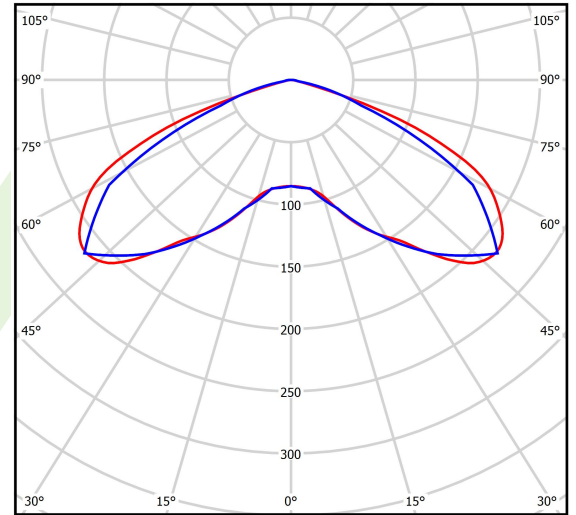

## Beschreibung

Außenbeleuchtung. Montageart: Wandleuchte. Gehäuse aus Aluminium. Farbe - RAL 9023 (dunkelgrau). Abmessungen: 325 x 77 x 398 mm. Abdeckung: SH (gehärtetes Glas). Der Wirkungsgrad des optischen Systems ist 78,40%. Abstrahlwinkel: (C0-C180) / (C90-C270) - 137,8° / 131°. Lichtquelle: LED. Farbtemperatur 4000 K. SDCM=3. CRI>70. Lebensdauer: 100000 h L80/B10. Leuchtenlichtstrom: 13530 lm. Gesamtleistungsaufnahme: 95,9 W. Leuchten Lichtausbeute: 141,1 lm/W. Vorschaltgerät: Ein/Aus (E). Netzspannung 220..240 V, 50..60 Hz. Belastbarkeit der Schaltung: 6 (B10), 10 (B16), 10 (C10), 17 (C16). Umgebungstemperatur: -40 ÷ 35° C. Schutzart: IP66. Stoßfestigkeitsgrad: IK09. Schutzklasse: I. Photobiologische Risikoklasse (IEC/EN 62471): RG0.

## Technische Daten

Lichtquelle	<b>LED</b>
LED-Lichtstrom [lm]	<b>17258</b>
LED-Leistung [W]	<b>85,6</b>
Leuchtenlichtstrom [lm]	<b>13530</b>
Gesamtleistungsaufnahme [W]	<b>95,9</b>
Leuchten Lichtausbeute [lm/W]	<b>141,1</b>
Farbtemperatur [K]	<b>4000</b>
CRI	<b>&gt;70</b>
SDCM (LED-Quellen)	<b>3</b>
Abstrahlwinkel [°]	<b>(C0-C180) / (C90-C270) - 137,8° / 131°</b>
Photobiologische Risikoklasse (IEC/EN 62471)	<b>RG0</b>
Schutzklasse	<b>I</b>
Schutzart	<b>IP66</b>
Netzspannung	<b>220..240 V, 50..60 Hz</b>
Lebensdauer [h]	<b>100000</b>
Lx/By	<b>L80/B10</b>
Umgebungstemperatur [°C]	<b>-40 ÷ 35</b>
Betriebsgerät	<b>Ein/Aus (E)</b>
Leistungsfaktor cos φ	<b>&gt;0,95</b>
Belastbarkeit der Schaltung	<b>6 (B10), 10 (B16), 10 (C10), 17 (C16)</b>

## Technische Daten

Montageart	Wandleuchte
Leuchtenkörper	Aluminium
Leuchtenfarbe	RAL 9023 (dunkelgrau)
Abdeckung	SH (gehärtetes Glas)
Stoßfestigkeitsgrad	IK09
Abmessungen [mm]	325 x 77 x 398

## Lichtverteilung

cd/klm  
— C0 - C180 — C90 - C270

$\eta = 78\%$