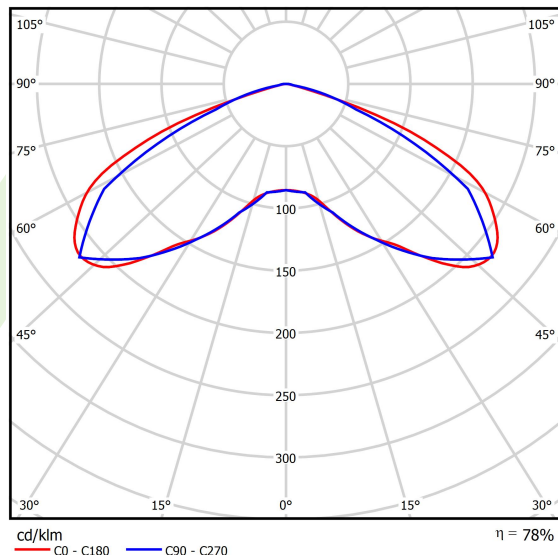

## Dane świetlne i elektryczne

Typ źródła	LED
Strumień LED [lm]	8628,9
Moc LED [W]	42,8
Strumień oprawy [lm]	6765
Moc oprawy [W]	47,9
Skuteczność świetlna oprawy [lm/W]	141,2
Temperatura barwowa [K]	4000
CRI	>70
SDCM (źródła LED)	3
Kąt rozsyłu światła [°]	(C0-C180) / (C90-C270) - 137,8° / 131°
Klasa ryzyka fotobiologicznego (PN-EN 62471)	RG0
Klasa ochrony	I
Stopień szczelności	IP66
Zasilanie	220..240 V, 50..60 Hz
Żywotność LED [h]	100000
Lx/By	L80/B10
Temperatura otoczenia [°C]	-40 ÷ 35
Zasilacz elektroniczny	standard (E)
Współczynnik mocy cos φ	>0,95
Obciążalność obwodów	6 (B10), 10 (B16), 10 (C10), 17 (C16)

## Fotometria