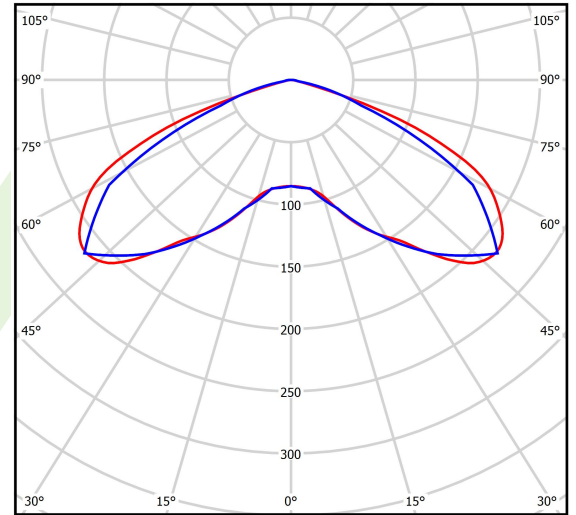

## Beschreibung

Außenbeleuchtung. Montageart: Wandleuchte. Gehäuse aus Aluminium. Farbe - RAL 9023 (dunkelgrau). Abmessungen: 325 x 77 x 398 mm. Gewicht 4,1 kg. Abdeckung: SH (gehärtetes Glas). Der Wirkungsgrad des optischen Systems ist 78,40%. Abstrahlwinkel: (C0-C180) / (C90-C270) - 137,8° / 131°. Lichtquelle: LED. Farbtemperatur 4000 K. SDCM=3. CRI>70. Lebensdauer: 100000 h L80/B10. Leuchtenlichtstrom: 6765 lm. Gesamtleistungsaufnahme: 47,9 W. Leuchten Lichtausbeute: 141,2 lm/W. Vorschaltgerät: Ein/Aus (E). Netzspannung 220..240 V, 50..60 Hz. Belastbarkeit der Schaltung: 6 (B10), 10 (B16), 10 (C10), 17 (C16). Umgebungstemperatur: -40 ÷ 35° C. Schutzart: IP66. Stoßfestigkeitsgrad: IK09. Schutzklasse: I. Photobiologische Risikoklasse (IEC/EN 62471): RG0.

## Technische Daten

Lichtquelle	<b>LED</b>
LED-Lichtstrom [lm]	<b>8628,9</b>
LED-Leistung [W]	<b>42,8</b>
Leuchtenlichtstrom [lm]	<b>6765</b>
Gesamtleistungsaufnahme [W]	<b>47,9</b>
Leuchten Lichtausbeute [lm/W]	<b>141,2</b>
Farbtemperatur [K]	<b>4000</b>
CRI	<b>&gt;70</b>
SDCM (LED-Quellen)	<b>3</b>
Abstrahlwinkel [°]	<b>(C0-C180) / (C90-C270) - 137,8° / 131°</b>
Photobiologische Risikoklasse (IEC/EN 62471)	<b>RG0</b>
Schutzklasse	<b>I</b>
Schutzart	<b>IP66</b>
Netzspannung	<b>220..240 V, 50..60 Hz</b>
Lebensdauer [h]	<b>100000</b>
Lx/By	<b>L80/B10</b>
Umgebungstemperatur [°C]	<b>-40 ÷ 35</b>
Betriebsgerät	<b>Ein/Aus (E)</b>
Leistungsfaktor cos φ	<b>&gt;0,95</b>
Belastbarkeit der Schaltung	<b>6 (B10), 10 (B16), 10 (C10), 17 (C16)</b>

## Technische Daten

Montageart	Wandleuchte
Leuchtenkörper	Aluminium
Leuchtenfarbe	RAL 9023 (dunkelgrau)
Abdeckung	SH (gehärtetes Glas)
Stoßfestigkeitsgrad	IK09
Gewicht [kg]	4,1
Abmessungen [mm]	325 x 77 x 398

## Lichtverteilung

cd/klm  
 — C0 - C180 — C90 - C270

$\eta = 78\%$