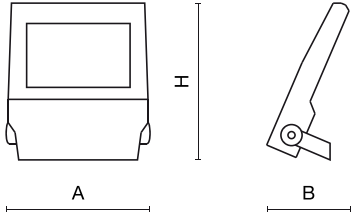

## Beschreibung

Außenbeleuchtung. Montageart: Wandleuchte. Gehäuse aus Aluminium. Farbe - RAL 9023 (dunkelgrau). Abmessungen: 325 x 77 x 398 mm. Gewicht 4,1 kg. Abdeckung: SH (gehärtetes Glas). Der Wirkungsgrad des optischen Systems ist 78,40%. Abstrahlwinkel: (C0-C180) / (C90-C270) - 137,8° / 131°. Lichtquelle: LED. Farbtemperatur 4000 K. SDCM=3. CRI>70. Lebensdauer: 100000 h L80/B10. Leuchtenlichtstrom: 6765 lm. Gesamtleistungsaufnahme: 47,9 W. Leuchten Lichtausbeute: 141,2 lm/W. Vorschaltgerät: Ein/Aus (E). Netzspannung 220..240 V, 50..60 Hz. Belastbarkeit der Schaltung: 6 (B10), 10 (B16), 10 (C10), 17 (C16). Umgebungstemperatur: -40 ÷ 35° C. Schutzart: IP66. Stoßfestigkeitsgrad: IK09. Schutzklasse: I. Photobiologische Risikoklasse (IEC/EN 62471): RG0.

## Technische Daten

Montageart	Wandleuchte
Leuchtenkörper	Aluminium
Leuchtenfarbe	RAL 9023 (dunkelgrau)
Abdeckung	SH (gehärtetes Glas)
Stoßfestigkeitsgrad	IK09
Gewicht [kg]	4,1
Abmessungen [mm]	325 x 77 x 398