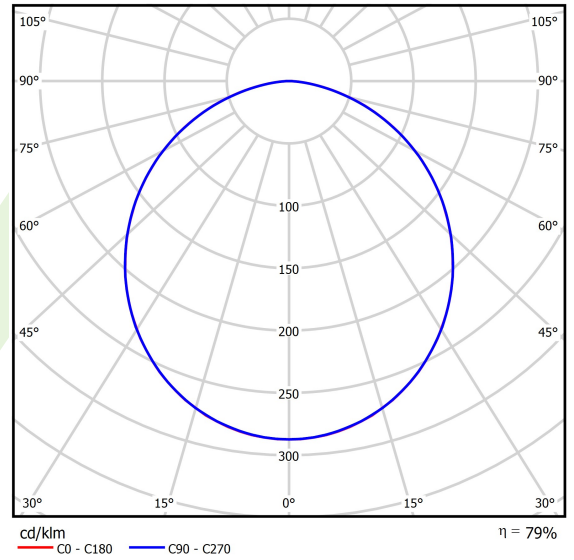

Produkt: RUBIN CLEAN CLASS 5-6 NO FRAME LED 17600 SHM E IP65 34 840 KRG3K / 1174X574MM

Index: 19.4114.3421.34

Beschreibung

Innenbeleuchtung. Leuchte für Einsatz in Reinräumen mit erhöhten Reinheitsklassen ISO 5-6. Montageart: Anbau an der Decke. Gehäuse aus Stahlblech. Farbe - RAL 9016 (weiß). Abmessungen: 1174 x 574 x 69 mm. Abdeckung: SHM (gehärtetes mattes Glas). Der Wirkungsgrad des optischen Systems ist 79,10%. Abstrahlwinkel: (C0-C180) / (C90-C270) - 109,6° / 109,6°. Lichtquelle: LED. Farbtemperatur 4000 K. SDCM=3. CRI>80. Lebensdauer: 100000 h L80/B10. Leuchtenlichtstrom: 14793 lm. Gesamtleistungsaufnahme: 97,7 W. Leuchten Lichtausbeute: 151,4 lm/W. Vorschaltgerät: Ein/Aus (E). Netzspannung 220..240 V, 50..60 Hz. Leistungsfaktor cosφ: >0,95. Belastbarkeit der Schaltung: 7 (B10), 12 (B16), 12 (C10), 19 (C16). Umgebungstemperatur: 5 ÷ 30° C. Schutzart: IP65. Stoßfestigkeitsgrad: IK08. Schutzklasse: I. Photobiologische Risikoklasse (IEC/EN 62471): RG0.

Technische Daten

Lichtquelle	LED
LED-Lichtstrom [lm]	18702
LED-Leistung [W]	87,2
Leuchtenlichtstrom [lm]	14793
Gesamtleistungsaufnahme [W]	97,7
Leuchten Lichtausbeute [lm/W]	151,4
Farbtemperatur [K]	4000
CRI	>80
SDCM (LED-Quellen)	3
Abstrahlwinkel [°]	(C0-C180) / (C90-C270) - 109,6° / 109,6°
Photobiologische Risikoklasse (IEC/EN 62471)	RG0
Schutzklasse	I
Schutzart	IP65
Netzspannung	220..240 V, 50..60 Hz
Lebensdauer [h]	100000
Lx/By	L80/B10
Umgebungstemperatur [°C]	5 ÷ 30
Betriebsgerät	Ein/Aus (E)
Leistungsfaktor cos φ	>0,95
Belastbarkeit der Schaltung	7 (B10), 12 (B16), 12 (C10), 19 (C16)

Technische Daten

Montageart	Anbau an der Decke
Leuchtenkörper	Stahlblech
Leuchtenfarbe	RAL 9016 (weiß)
Abdeckung	SHM (gehärtetes mattes Glas)
Stoßfestigkeitsgrad	IK08
Abmessungen [mm]	1174 x 574 x 69

Lichtverteilung