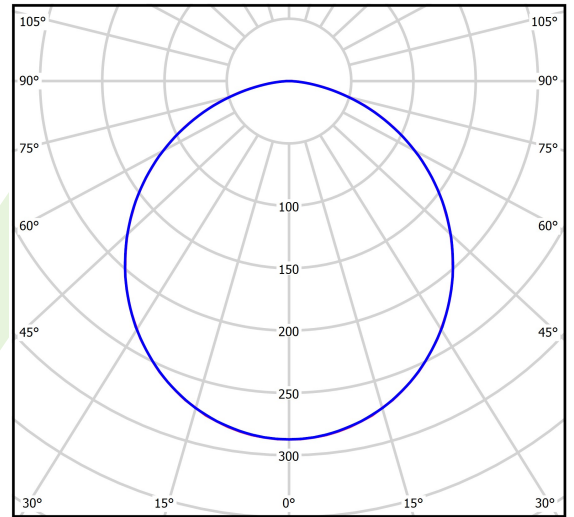

Produkt: RUBIN CLEAN CLASS 5-6 NO FRAME LED 13200 SHM EDD IP65 34 830 KRG5DK / 1174X574MM

Index: 19.4114.3313.34

Beschreibung

Innenbeleuchtung. Leuchte für Einsatz in Reinräumen mit erhöhten Reinheitsklassen ISO 5-6. Montageart: Anbau an der Decke. Gehäuse aus Stahlblech. Farbe - RAL 9016 (weiß). Abmessungen: 1174 x 574 x 69 mm. Abdeckung: SHM (gehärtetes mattes Glas). Der Wirkungsgrad des optischen Systems ist 79,10%. Abstrahlwinkel: (C0-C180) / (C90-C270) - 109,6° / 109,6°. Lichtquelle: LED. Farbtemperatur 3000 K. SDCM=3. CRI>80. Lebensdauer: 100000 h L80/B10. Leuchtenlichtstrom: 10541 lm. Gesamtleistungsaufnahme: 73,2 W. Leuchten Lichtausbeute: 144 lm/W. Vorschaltgerät: DIM DALI (EDD). Netzspannung 220..240 V, 50..60 Hz. Leistungsfaktor cosφ: >0,95. Belastbarkeit der Schaltung: 7 (B10), 11 (B16), 11 (C10), 16 (C16). Umgebungstemperatur: 5 ÷ 30° C. Schutzart: IP65. Stoßfestigkeitsgrad: IK08. Schutzklasse: I. Photobiologische Risikoklasse (IEC/EN 62471): RG0.

Technische Daten

Lichtquelle	LED
LED-Lichtstrom [lm]	13326
LED-Leistung [W]	65,4
Leuchtenlichtstrom [lm]	10541
Gesamtleistungsaufnahme [W]	73,2
Leuchten Lichtausbeute [lm/W]	144
Farbtemperatur [K]	3000
CRI	>80
SDCM (LED-Quellen)	3
Abstrahlwinkel [°]	(C0-C180) / (C90-C270) - 109,6° / 109,6°
Photobiologische Risikoklasse (IEC/EN 62471)	RG0
Schutzklasse	I
Schutzart	IP65
Netzspannung	220..240 V, 50..60 Hz
Lebensdauer [h]	100000
Lx/By	L80/B10
Umgebungstemperatur [°C]	5 ÷ 30
Betriebsgerät	DIM DALI (EDD)
Leistungsfaktor cos φ	>0,95
Belastbarkeit der Schaltung	7 (B10), 11 (B16), 11 (C10), 16 (C16)

Technische Daten

Montageart	Anbau an der Decke
Leuchtenkörper	Stahlblech
Leuchtenfarbe	RAL 9016 (weiß)
Abdeckung	SHM (gehärtetes mattes Glas)
Stoßfestigkeitsgrad	IK08
Abmessungen [mm]	1174 x 574 x 69

Lichtverteilung