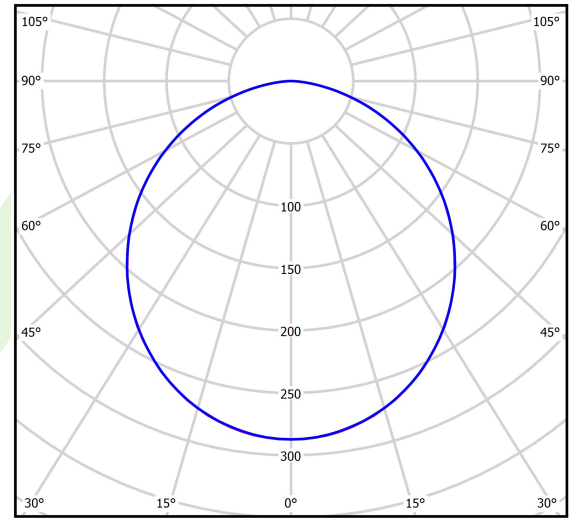

Technische Daten

Lichtquelle	LED
LED-Lichtstrom [lm]	13326
LED-Leistung [W]	65,4
Leuchtenlichtstrom [lm]	10541
Gesamtleistungsaufnahme [W]	73,2
Leuchten Lichtausbeute [lm/W]	144
Farbtemperatur [K]	3000
CRI	>80
SDCM (LED-Quellen)	3
Abstrahlwinkel [°]	(C0-C180) / (C90-C270) - 109,6° / 109,6°
Photobiologische Risikoklasse (IEC/EN 62471)	RG0
Schutzklasse	I
Schutzart	IP65
Netzspannung	220..240 V, 50..60 Hz
Lebensdauer [h]	100000
Lx/By	L80/B10
Umgebungstemperatur [°C]	5 ÷ 30
Betriebsgerät	DIM DALI (EDD)
Leistungsfaktor cos φ	>0,95
Belastbarkeit der Schaltung	7 (B10), 11 (B16), 11 (C10), 16 (C16)

Technische Daten

Montageart	Anbau an der Decke
Leuchtenkörper	Stahlblech
Leuchtenfarbe	RAL 9016 (weiß)
Abdeckung	SHM (gehärtetes mattes Glas)
Stoßfestigkeitsgrad	IK08
Abmessungen [mm]	1174 x 574 x 69

Lichtverteilung