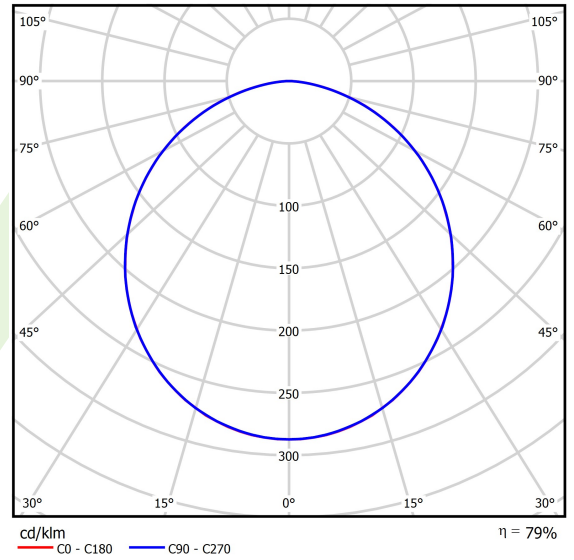

Produkt: RUBIN CLEAN CLASS 5-6 NO FRAME LED 10400 SHM EDD IP65 34 840 KRG5DK / 1174X574MM

Index: 19.4114.3223.34

Beschreibung

Innenbeleuchtung. Leuchte für Einsatz in Reinräumen mit erhöhten Reinheitsklassen ISO 5-6. Montageart: Anbau an der Decke. Gehäuse aus Stahlblech. Farbe - RAL 9016 (weiß). Abmessungen: 1174 x 574 x 69 mm. Abdeckung: SHM (gehärtetes mattes Glas). Der Wirkungsgrad des optischen Systems ist 79,10%. Abstrahlwinkel: (C0-C180) / (C90-C270) - 109,6° / 109,6°. Lichtquelle: LED. Farbtemperatur 4000 K. SDCM=3. CRI>80. Lebensdauer: 100000 h L80/B10. Leuchtenlichtstrom: 8453 lm. Gesamtleistungsaufnahme: 55,6 W. Leuchten Lichtausbeute: 152 lm/W. Vorschaltgerät: DIM DALI (EDD). Netzspannung 220..240 V, 50..60 Hz. Leistungsfaktor cosφ: >0,95. Belastbarkeit der Schaltung: 14 (B10), 23 (B16), 22 (C10), 35 (C16). Umgebungstemperatur: 5 ÷ 30° C. Schutzart: IP65. Stoßfestigkeitsgrad: IK08. Schutzklasse: I. Photobiologische Risikoklasse (IEC/EN 62471): RG0.

Technische Daten

Lichtquelle	LED
LED-Lichtstrom [lm]	10686
LED-Leistung [W]	49,6
Leuchtenlichtstrom [lm]	8453
Gesamtleistungsaufnahme [W]	55,6
Leuchten Lichtausbeute [lm/W]	152
Farbtemperatur [K]	4000
CRI	>80
SDCM (LED-Quellen)	3
Abstrahlwinkel [°]	(C0-C180) / (C90-C270) - 109,6° / 109,6°
Photobiologische Risikoklasse (IEC/EN 62471)	RG0
Schutzklasse	I
Schutzart	IP65
Netzspannung	220..240 V, 50..60 Hz
Lebensdauer [h]	100000
Lx/By	L80/B10
Umgebungstemperatur [°C]	5 ÷ 30
Betriebsgerät	DIM DALI (EDD)
Leistungsfaktor cos φ	>0,95
Belastbarkeit der Schaltung	14 (B10), 23 (B16), 22 (C10), 35 (C16)

Technische Daten

Montageart	Anbau an der Decke
Leuchtenkörper	Stahlblech
Leuchtenfarbe	RAL 9016 (weiß)
Abdeckung	SHM (gehärtetes mattes Glas)
Stoßfestigkeitsgrad	IK08
Abmessungen [mm]	1174 x 574 x 69

Lichtverteilung