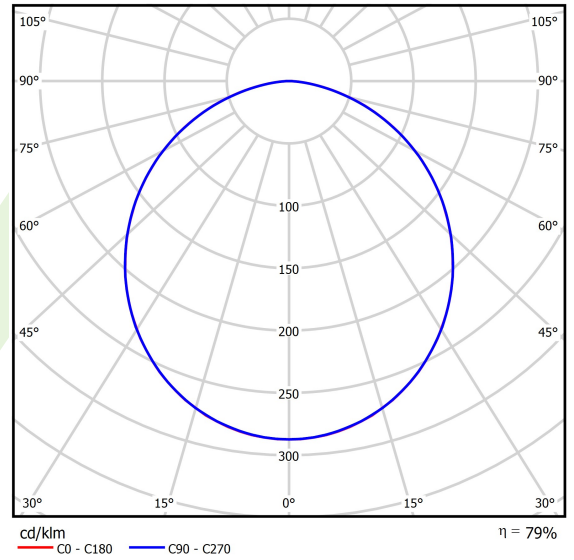

Produkt: RUBIN CLEAN CLASS 5-6 NO FRAME LED 7800 SHM EDD IP65 34 840 KRG5DK / 1174X574MM

Index: 19.4114.3123.34

Beschreibung

Innenbeleuchtung. Leuchte für Einsatz in Reinräumen mit erhöhten Reinheitsklassen ISO 5-6. Montageart: Anbau an der Decke. Gehäuse aus Stahlblech. Farbe - RAL 9016 (weiß). Abmessungen: 1174 x 574 x 69 mm. Abdeckung: SHM (gehärtetes mattes Glas). Der Wirkungsgrad des optischen Systems ist 79,10%. Abstrahlwinkel: (C0-C180) / (C90-C270) - 109,6° / 109,6°. Lichtquelle: LED. Farbtemperatur 4000 K. SDCM=3. CRI>80. Lebensdauer: 100000 h L80/B10. Leuchtenlichtstrom: 6340 lm. Gesamtleistungsaufnahme: 41,7 W. Leuchten Lichtausbeute: 152 lm/W. Vorschaltgerät: DIM DALI (EDD). Netzspannung 220..240 V, 50..60 Hz. Leistungsfaktor cosφ: >0,95. Belastbarkeit der Schaltung: 14 (B10), 23 (B16), 22 (C10), 35 (C16). Umgebungstemperatur: 5 ÷ 30° C. Schutzart: IP65. Stoßfestigkeitsgrad: IK08. Schutzklasse: I. Photobiologische Risikoklasse (IEC/EN 62471): RG0.

Technische Daten

Lichtquelle	LED
LED-Lichtstrom [lm]	8014,8
LED-Leistung [W]	37,2
Leuchtenlichtstrom [lm]	6340
Gesamtleistungsaufnahme [W]	41,7
Leuchten Lichtausbeute [lm/W]	152
Farbtemperatur [K]	4000
CRI	>80
SDCM (LED-Quellen)	3
Abstrahlwinkel [°]	(C0-C180) / (C90-C270) - 109,6° / 109,6°
Photobiologische Risikoklasse (IEC/EN 62471)	RG0
Schutzklasse	I
Schutzart	IP65
Netzspannung	220..240 V, 50..60 Hz
Lebensdauer [h]	100000
Lx/By	L80/B10
Umgebungstemperatur [°C]	5 ÷ 30
Betriebsgerät	DIM DALI (EDD)
Leistungsfaktor cos φ	>0,95
Belastbarkeit der Schaltung	14 (B10), 23 (B16), 22 (C10), 35 (C16)

Technische Daten

Montageart	Anbau an der Decke
Leuchtenkörper	Stahlblech
Leuchtenfarbe	RAL 9016 (weiß)
Abdeckung	SHM (gehärtetes mattes Glas)
Stoßfestigkeitsgrad	IK08
Abmessungen [mm]	1174 x 574 x 69

Lichtverteilung