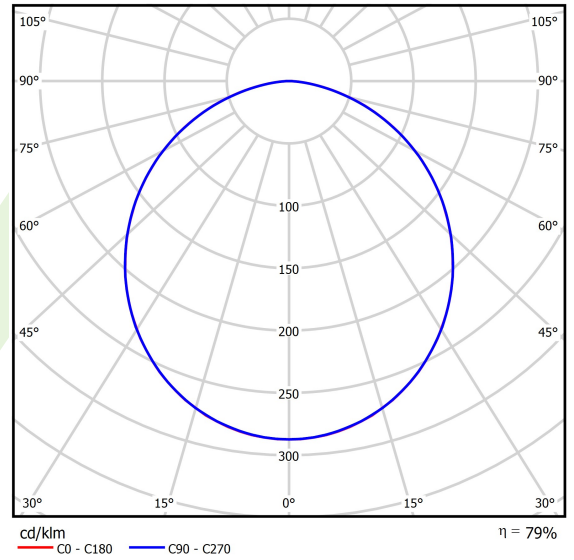

Produkt: RUBIN CLEAN CLASS 5-6 NO FRAME LED 7800 SHM E IP65 34 840 KRG3K / 1174X574MM

Index: 19.4114.3121.34

Beschreibung

Innenbeleuchtung. Leuchte für Einsatz in Reinräumen mit erhöhten Reinheitsklassen ISO 5-6. Montageart: Anbau an der Decke. Gehäuse aus Stahlblech. Farbe - RAL 9016 (weiß). Abmessungen: 1174 x 574 x 69 mm. Abdeckung: SHM (gehärtetes mattes Glas). Der Wirkungsgrad des optischen Systems ist 79,10%. Abstrahlwinkel: (C0-C180) / (C90-C270) - 109,6° / 109,6°. Lichtquelle: LED. Farbtemperatur 4000 K. SDCM=3. CRI>80. Lebensdauer: 100000 h L80/B10. Leuchtenlichtstrom: 6340 lm. Gesamtleistungsaufnahme: 41,7 W. Leuchten Lichtausbeute: 152 lm/W. Vorschaltgerät: Ein/Aus (E). Netzspannung 220..240 V, 50..60 Hz. Leistungsfaktor cosφ: >0,95. Belastbarkeit der Schaltung: 25 (B10), 40 (B16), 39 (C10), 62 (C16). Umgebungstemperatur: 5 ÷ 30° C. Schutzart: IP65. Stoßfestigkeitsgrad: IK08. Schutzklasse: I. Photobiologische Risikoklasse (IEC/EN 62471): RG0.

Technische Daten

Lichtquelle	LED
LED-Lichtstrom [lm]	8014,8
LED-Leistung [W]	37,2
Leuchtenlichtstrom [lm]	6340
Gesamtleistungsaufnahme [W]	41,7
Leuchten Lichtausbeute [lm/W]	152
Farbtemperatur [K]	4000
CRI	>80
SDCM (LED-Quellen)	3
Abstrahlwinkel [°]	(C0-C180) / (C90-C270) - 109,6° / 109,6°
Photobiologische Risikoklasse (IEC/EN 62471)	RG0
Schutzklasse	I
Schutzart	IP65
Netzspannung	220..240 V, 50..60 Hz
Lebensdauer [h]	100000
Lx/By	L80/B10
Umgebungstemperatur [°C]	5 ÷ 30
Betriebsgerät	Ein/Aus (E)
Leistungsfaktor cos φ	>0,95
Belastbarkeit der Schaltung	25 (B10), 40 (B16), 39 (C10), 62 (C16)

Technische Daten

Montageart	Anbau an der Decke
Leuchtenkörper	Stahlblech
Leuchtenfarbe	RAL 9016 (weiß)
Abdeckung	SHM (gehärtetes mattes Glas)
Stoßfestigkeitsgrad	IK08
Abmessungen [mm]	1174 x 574 x 69

Lichtverteilung