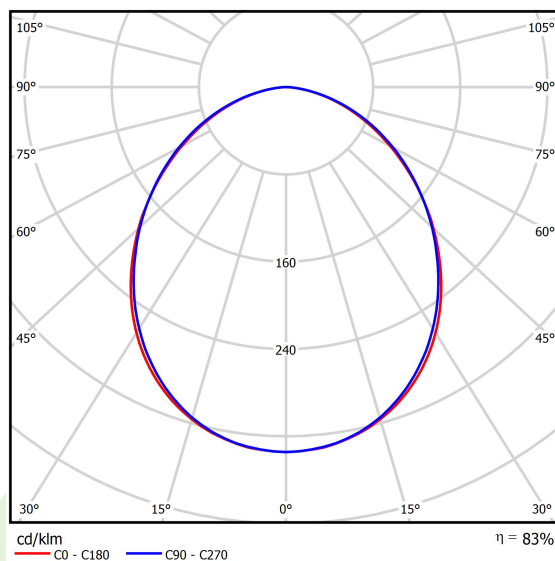

Fotometria

Akcesoria

Indeks 6BZBO60980

Nazwa PRZYSSAWKA BO 609.80

Zdjęcie