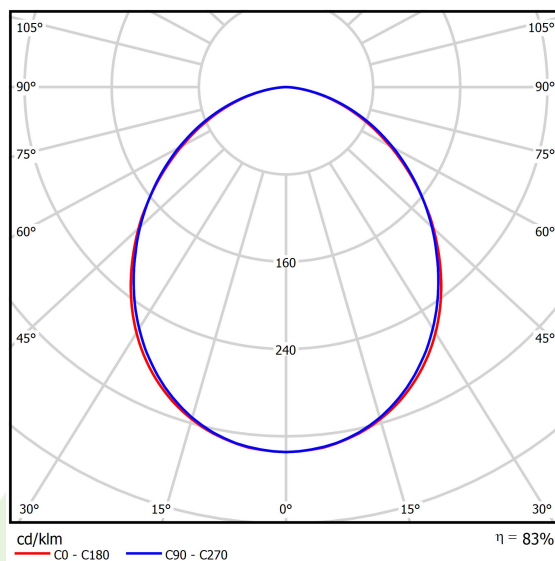

## Dane świetlne i elektryczne

Typ źródła	LED
Strumień LED [lm]	7576
Moc LED [W]	39,9
Strumień oprawy [lm]	6269
Moc oprawy [W]	43,1
Skuteczność świetlna oprawy [lm/W]	145,5
Temperatura barwowa [K]	3000
CRI	>80
SDCM (źródła LED)	3
Kąt rozsyłu światła [°]	(C0-C180) / (C90-C270) - 99,6° / 99,6°
Klasa ochrony	I
Stopień szczelności	IP65
Zasilanie	220..240 V, 50..60 Hz
Żywotność LED [h]	100000 (1) / 147000 (2)
Lx/By	L80/B10 (1) / L70/B50 (2)
Temperatura otoczenia [°C]	5 ÷ 30
Zasilacz elektroniczny	standard (E)
Współczynnik mocy cos φ	>0,95
Obciążalność obwodów	15 (B10), 25 (B16), 24 (C10), 38 (C16)

## Dane mechaniczne

Montaż	nastropowy
Materiał	blacha stalowa
Kolor	biały
Przesłona	SHM (szyba hartowana matowa)
Odporność mechaniczna	IK08
Wymiary [mm]	1174 x 574 x 69

## Fotometria